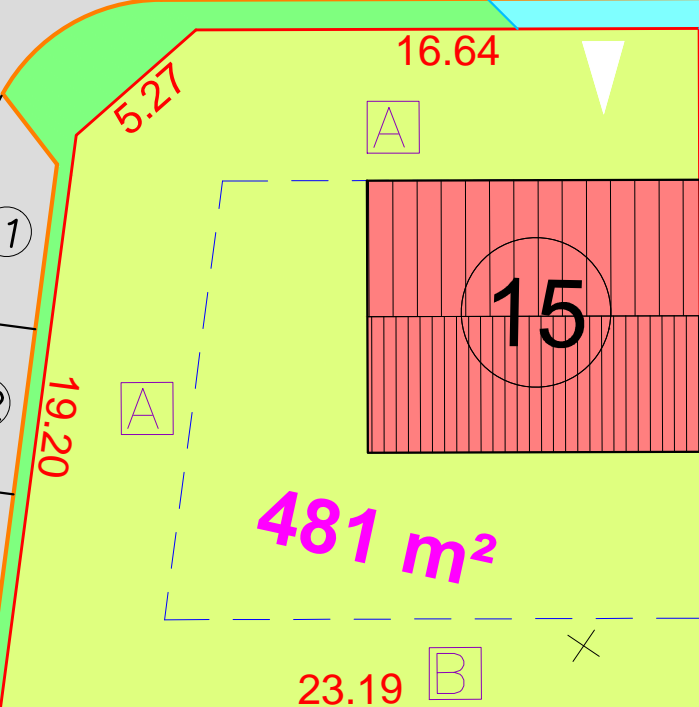

SAINT AUGUSTIN
Rue d' Aire

PROVISOIRE

423 m²

Septembre 2024:

DOS : 41870

A

A

20.82

18.00

E= 1649.000

16.64

19.91

5.27

A

A

N= 9271.925

15

14

22.50

A

19.20

481 m²

521 m²

B