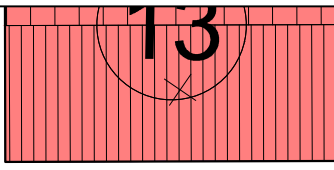

SAINT AUGUSTIN
Rue d' Aire

PROVISOIRE

423 m²

Septembre 2024:

DOS : 41870

A

A

20.82

15

14

22.50

A

19.20

481 m²

521 m²

B