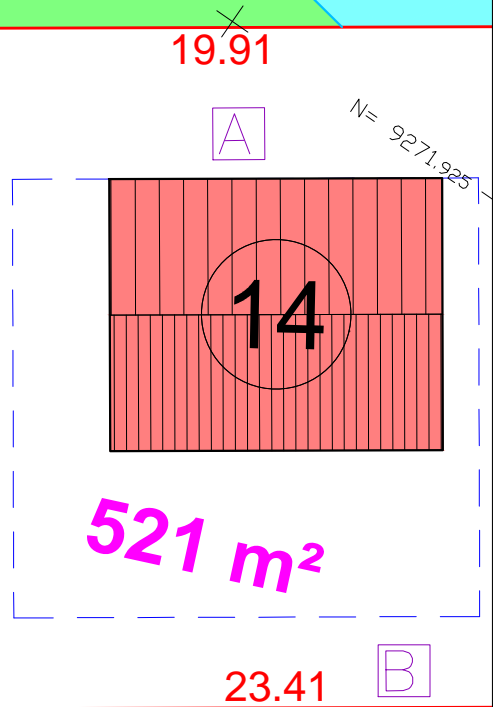

SAINT AUGUSTIN
Rue d' Aire

PROVISOIRE

423 m²

Septembre 2024:

DOS : 41870

A

A

20.82

18.00

E= 1649.000

16.64

19.91

5.27

A

A

N= 9271.925

15

14

22.50

A

19.20

481 m²

521 m²

B