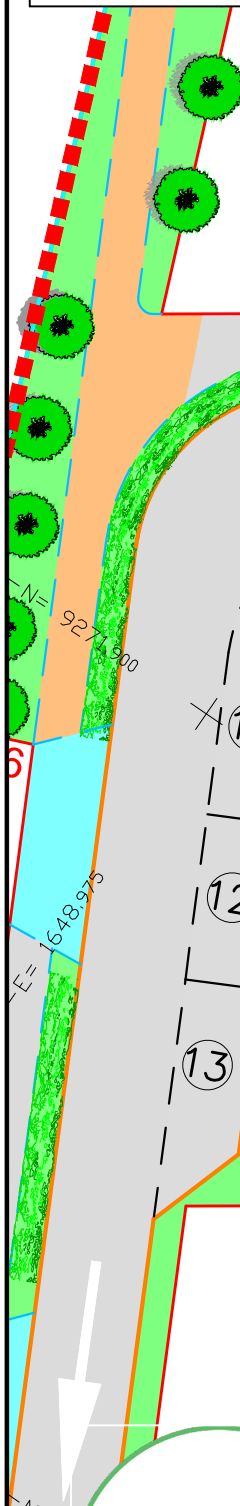

SAINT AUGUSTIN
Rue d' Aire

PROVISOIRE

423 m²

Septembre 2024:

DOS : 41870

A

A

20.82

18.00

E= 1649.000

16.64

19.91

5.27

A

A

N= 9271.925

15

14

22.50

A

19.20

481 m²

521 m²

B

23.19

B

23.41

B

51.61

B

A

Béguinage