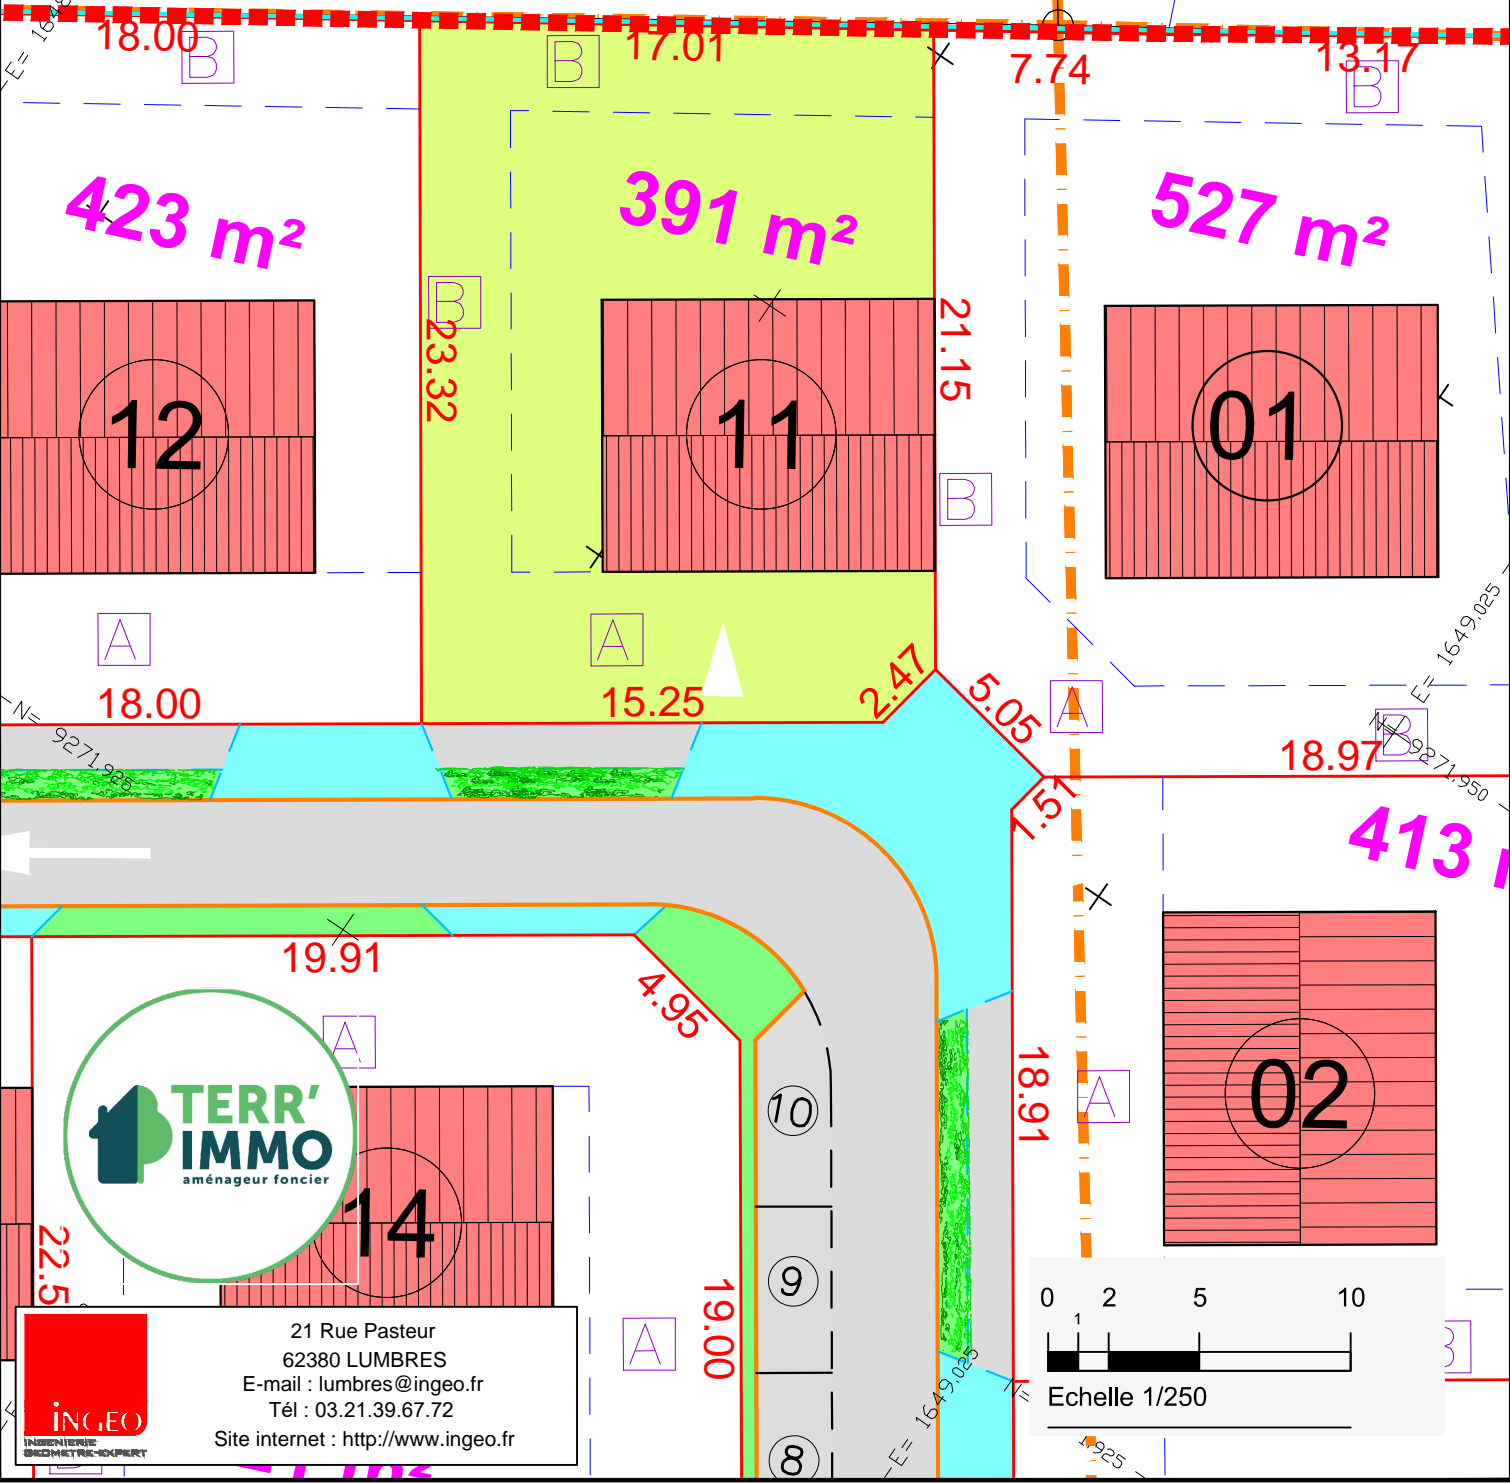

SAINT AUGUSTIN  
Rue d' Aire

**PROVISOIRE**

Septembre 2024:

DOS : 41870

N= 9271.950  
E= 1649.975

N= 9271.975  
E= 1649.000

423 m<sup>2</sup>

391 m<sup>2</sup>

527 m<sup>2</sup>

12

11

01

18.00

15.25

2.47

5.05