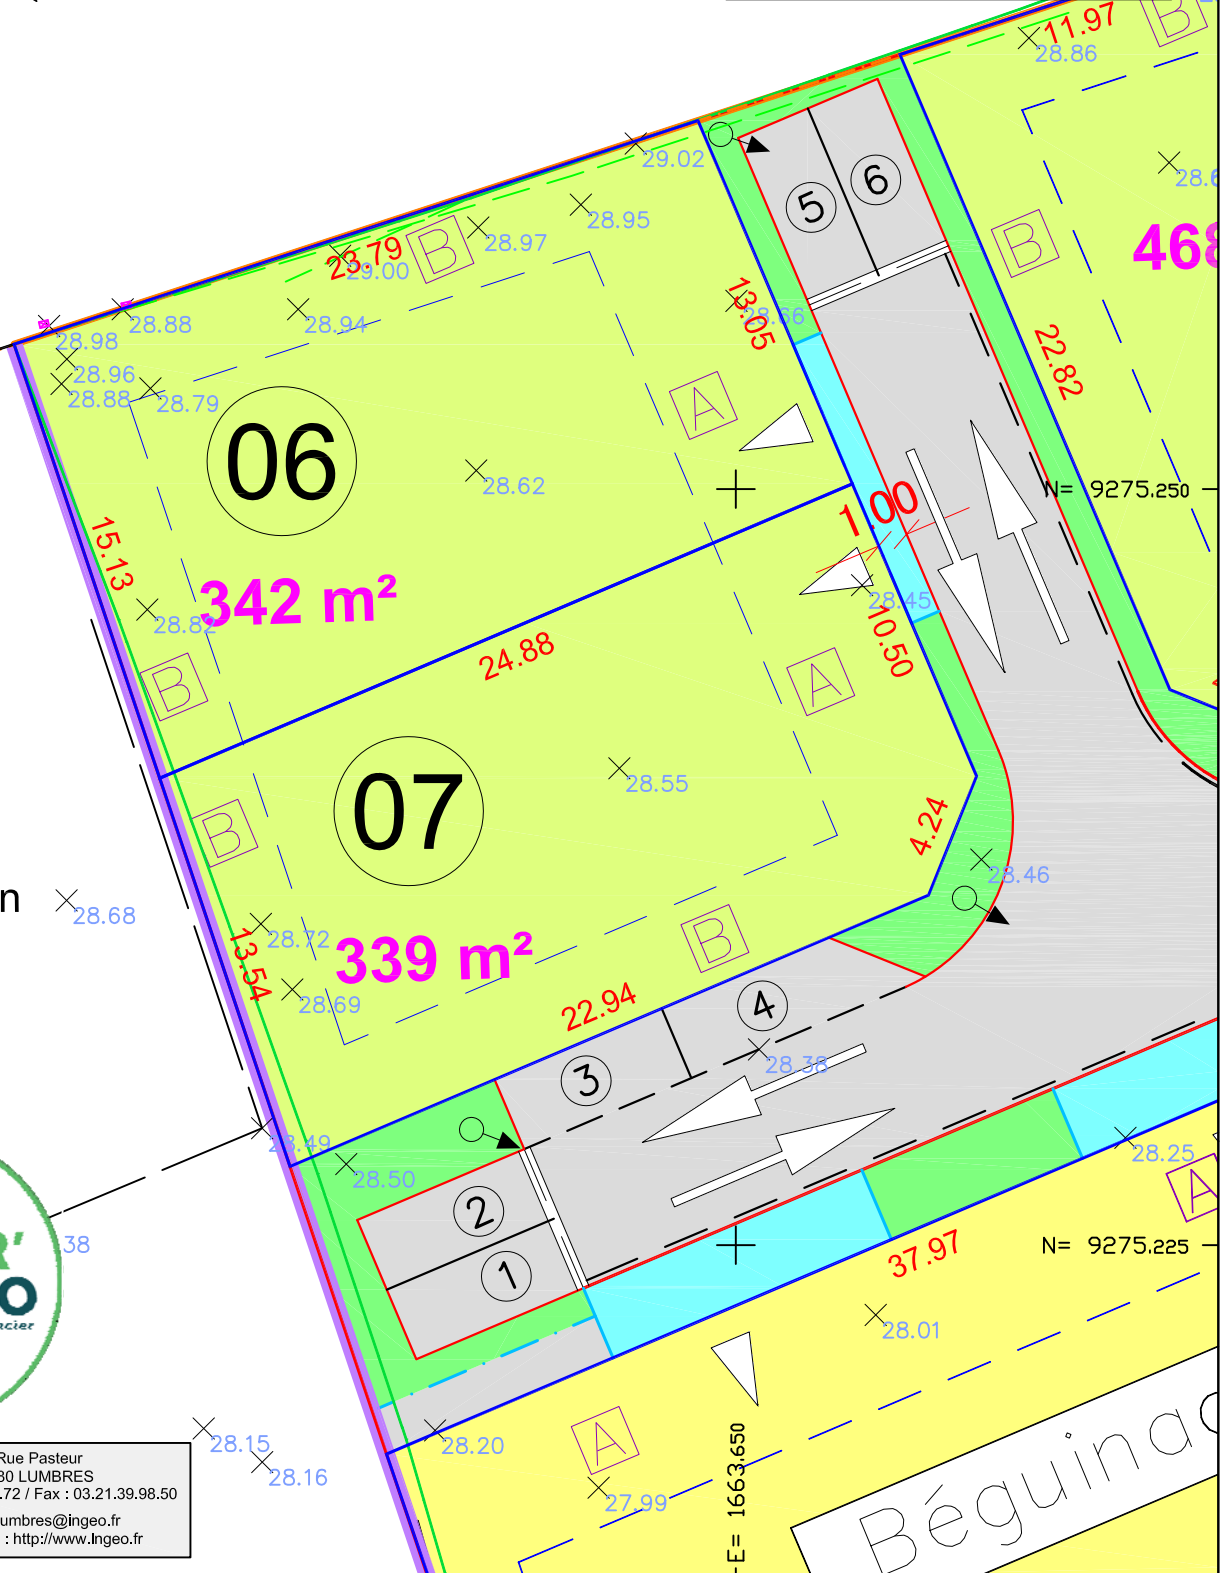

N= 9275.250

N= 9275.250

N= 9275.225

E= 1663.650