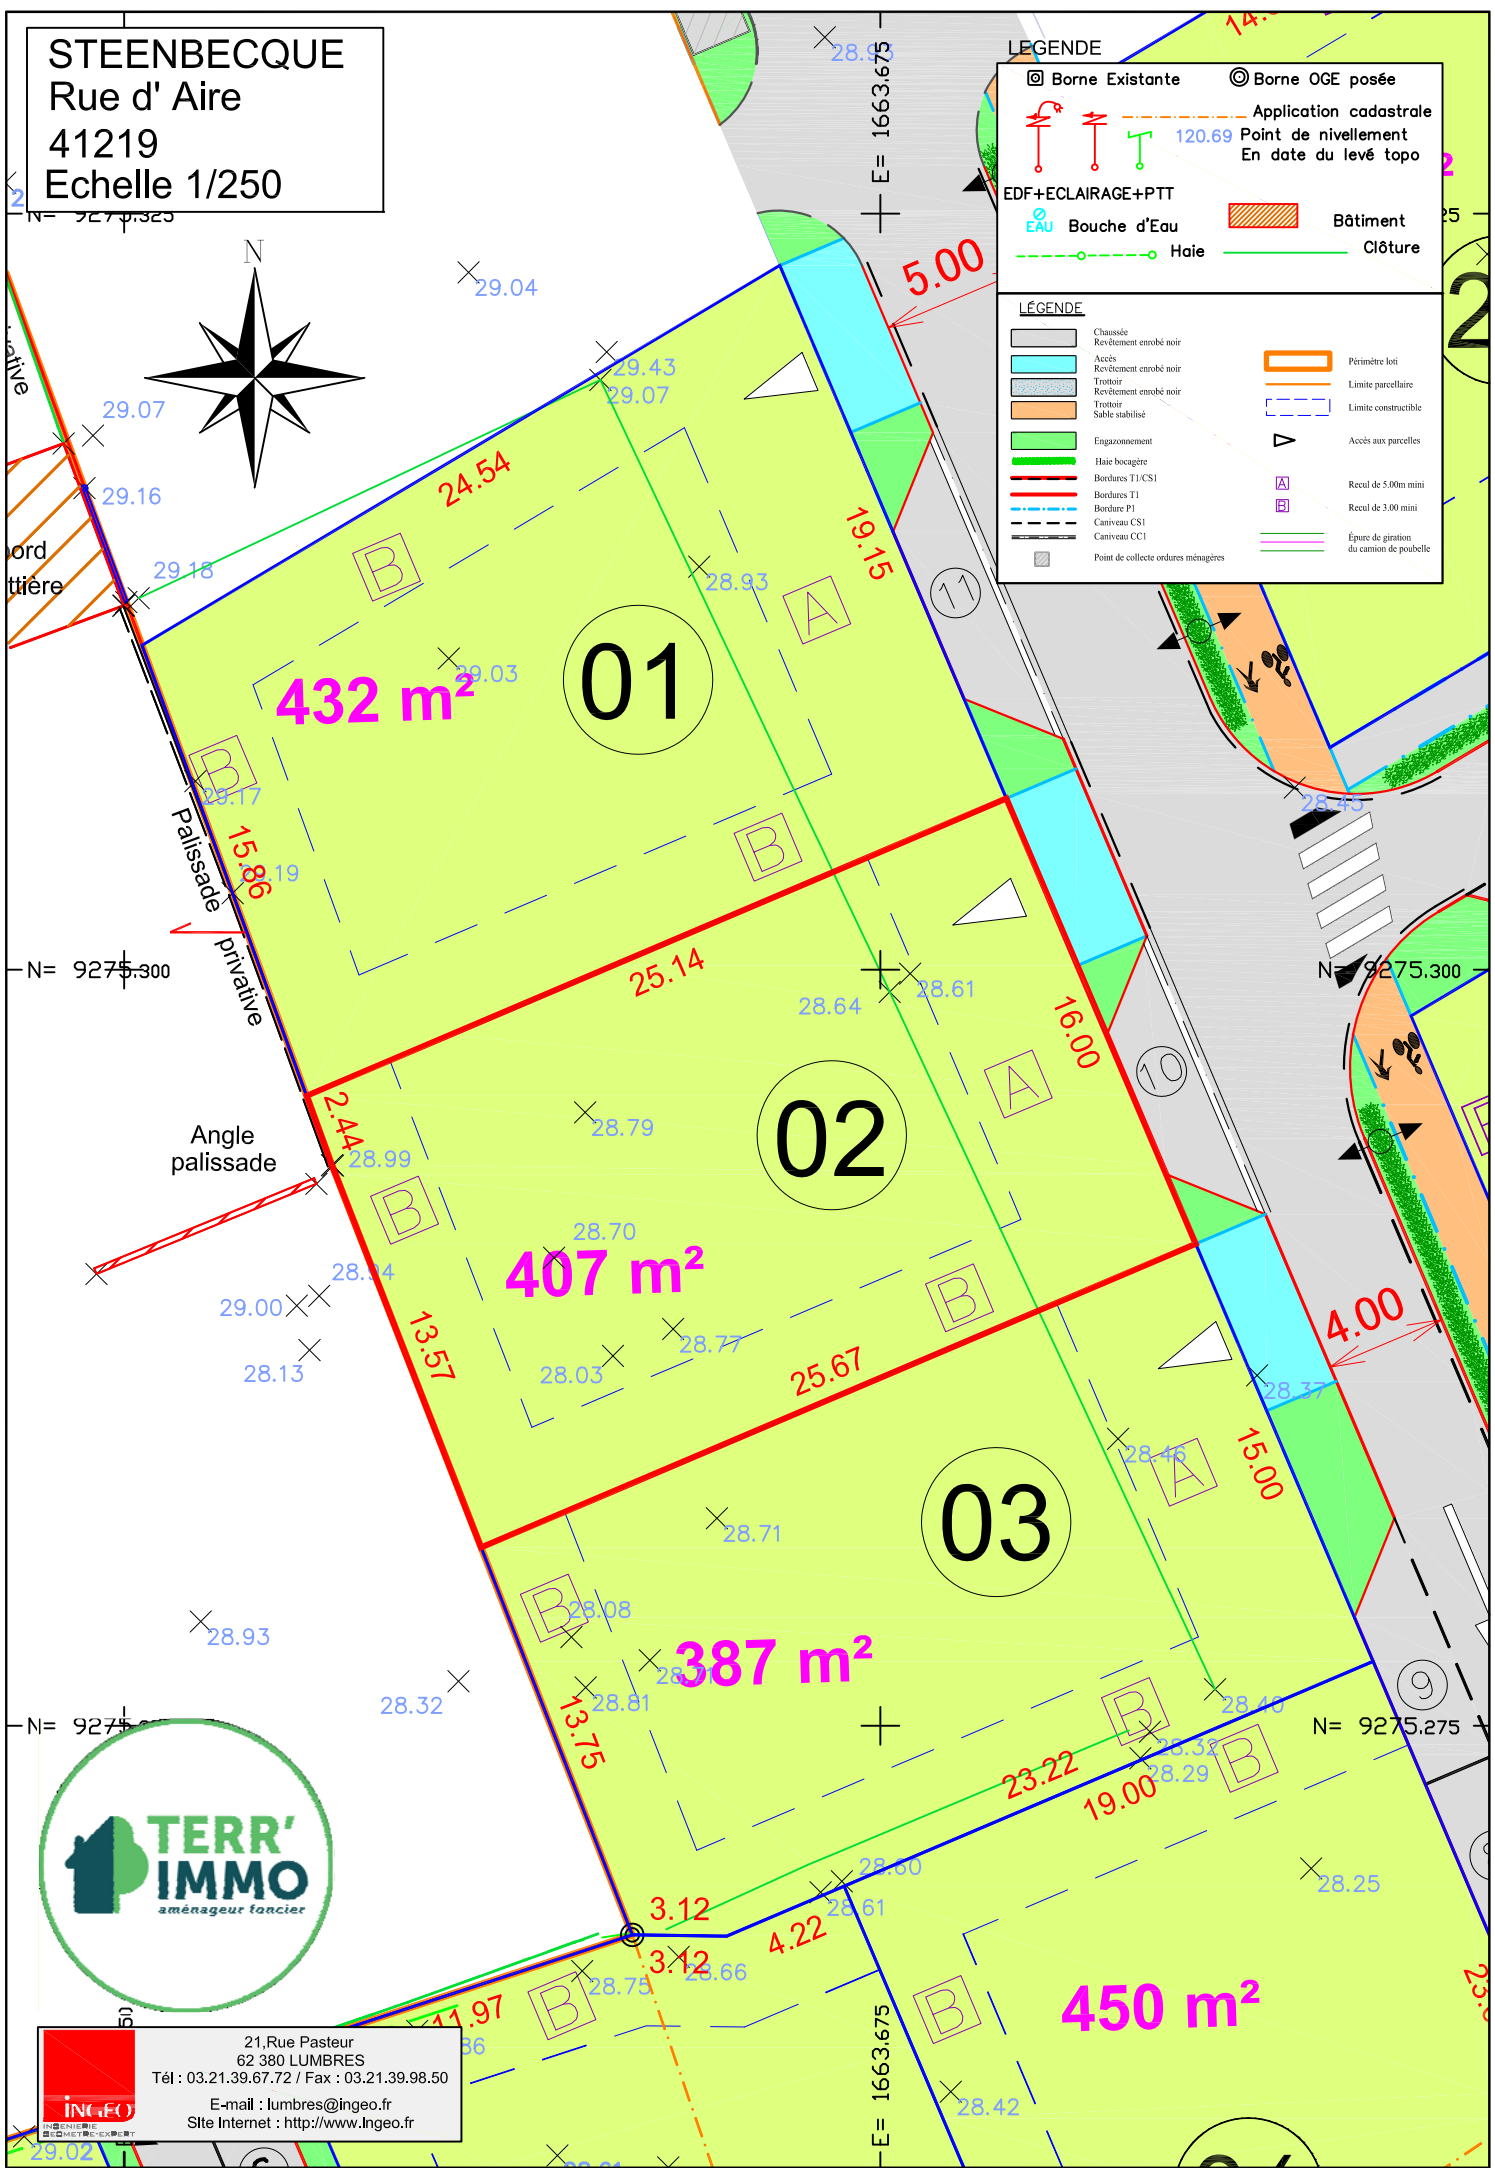

STEENBECQUE  
Rue d' Aire  
41219  
Echelle 1/250

**LEGENDE**

**LEGENDE**

21, Rue Pasteur  
62 380 LUMBRES  
Tél : 03.21.39.67.72 / Fax : 03.21.39.98.50  
E-mail : lumbres@ingeo.fr  
Site Internet : <http://www.ingeo.fr>