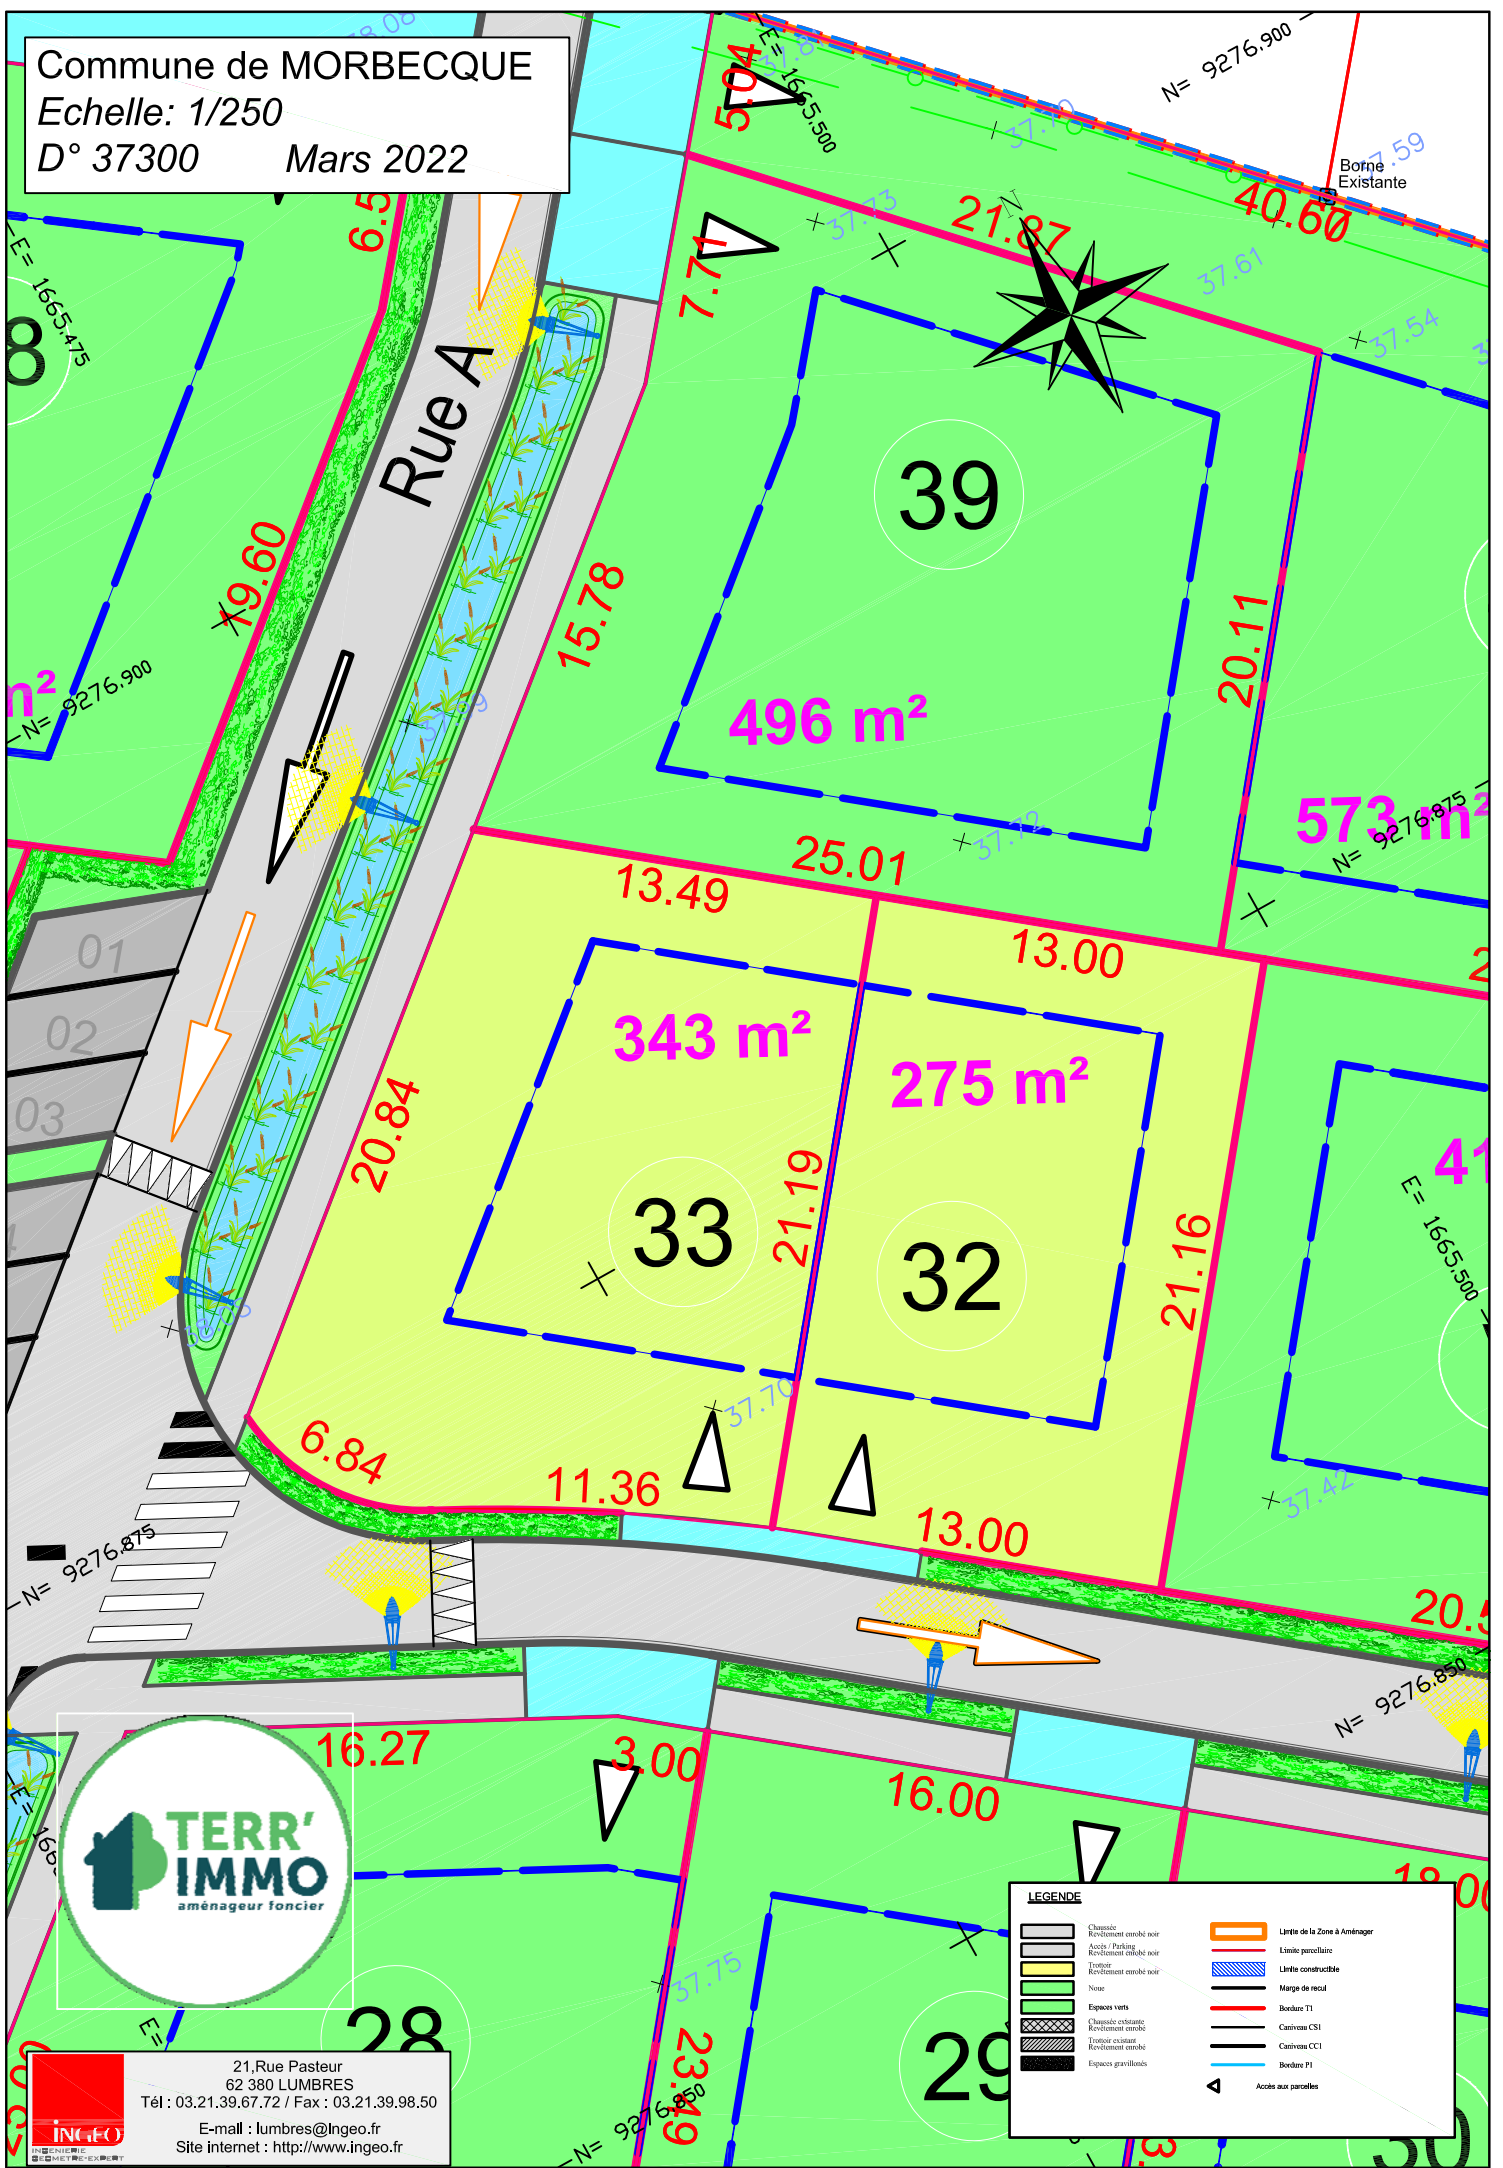

Commune de MORBECQUE

Echelle: 1/250

D° 37300 Mars 2022

Borne  
Existante

21, Rue Pasteur  
62 380 LUMBRES  
Tél : 03.21.39.67.72 / Fax : 03.21.39.98.50  
E-mail : lumbres@ingeo.fr  
Site internet : <http://www.ingeo.fr>

LEGENDE	
	Chaussée
	Revêtement ombre noir
	Ascle / Parking
	Revêtement ombre noir
	Trottoir
	Revêtement ombre noir
	Note
	Espaces verts
	Caissons existants
	Revêtement ombre
	Trottoir existant
	Revêtement ombre
	Espaces gravillonnés
	Limite de la Zone à Aménager
	Limité parcelaire
	Limite constructible
	Marge de recul
	Bordure T1
	Caisseau CSI
	Caisseau CCI
	Bordure P1
	Accès aux parcelles