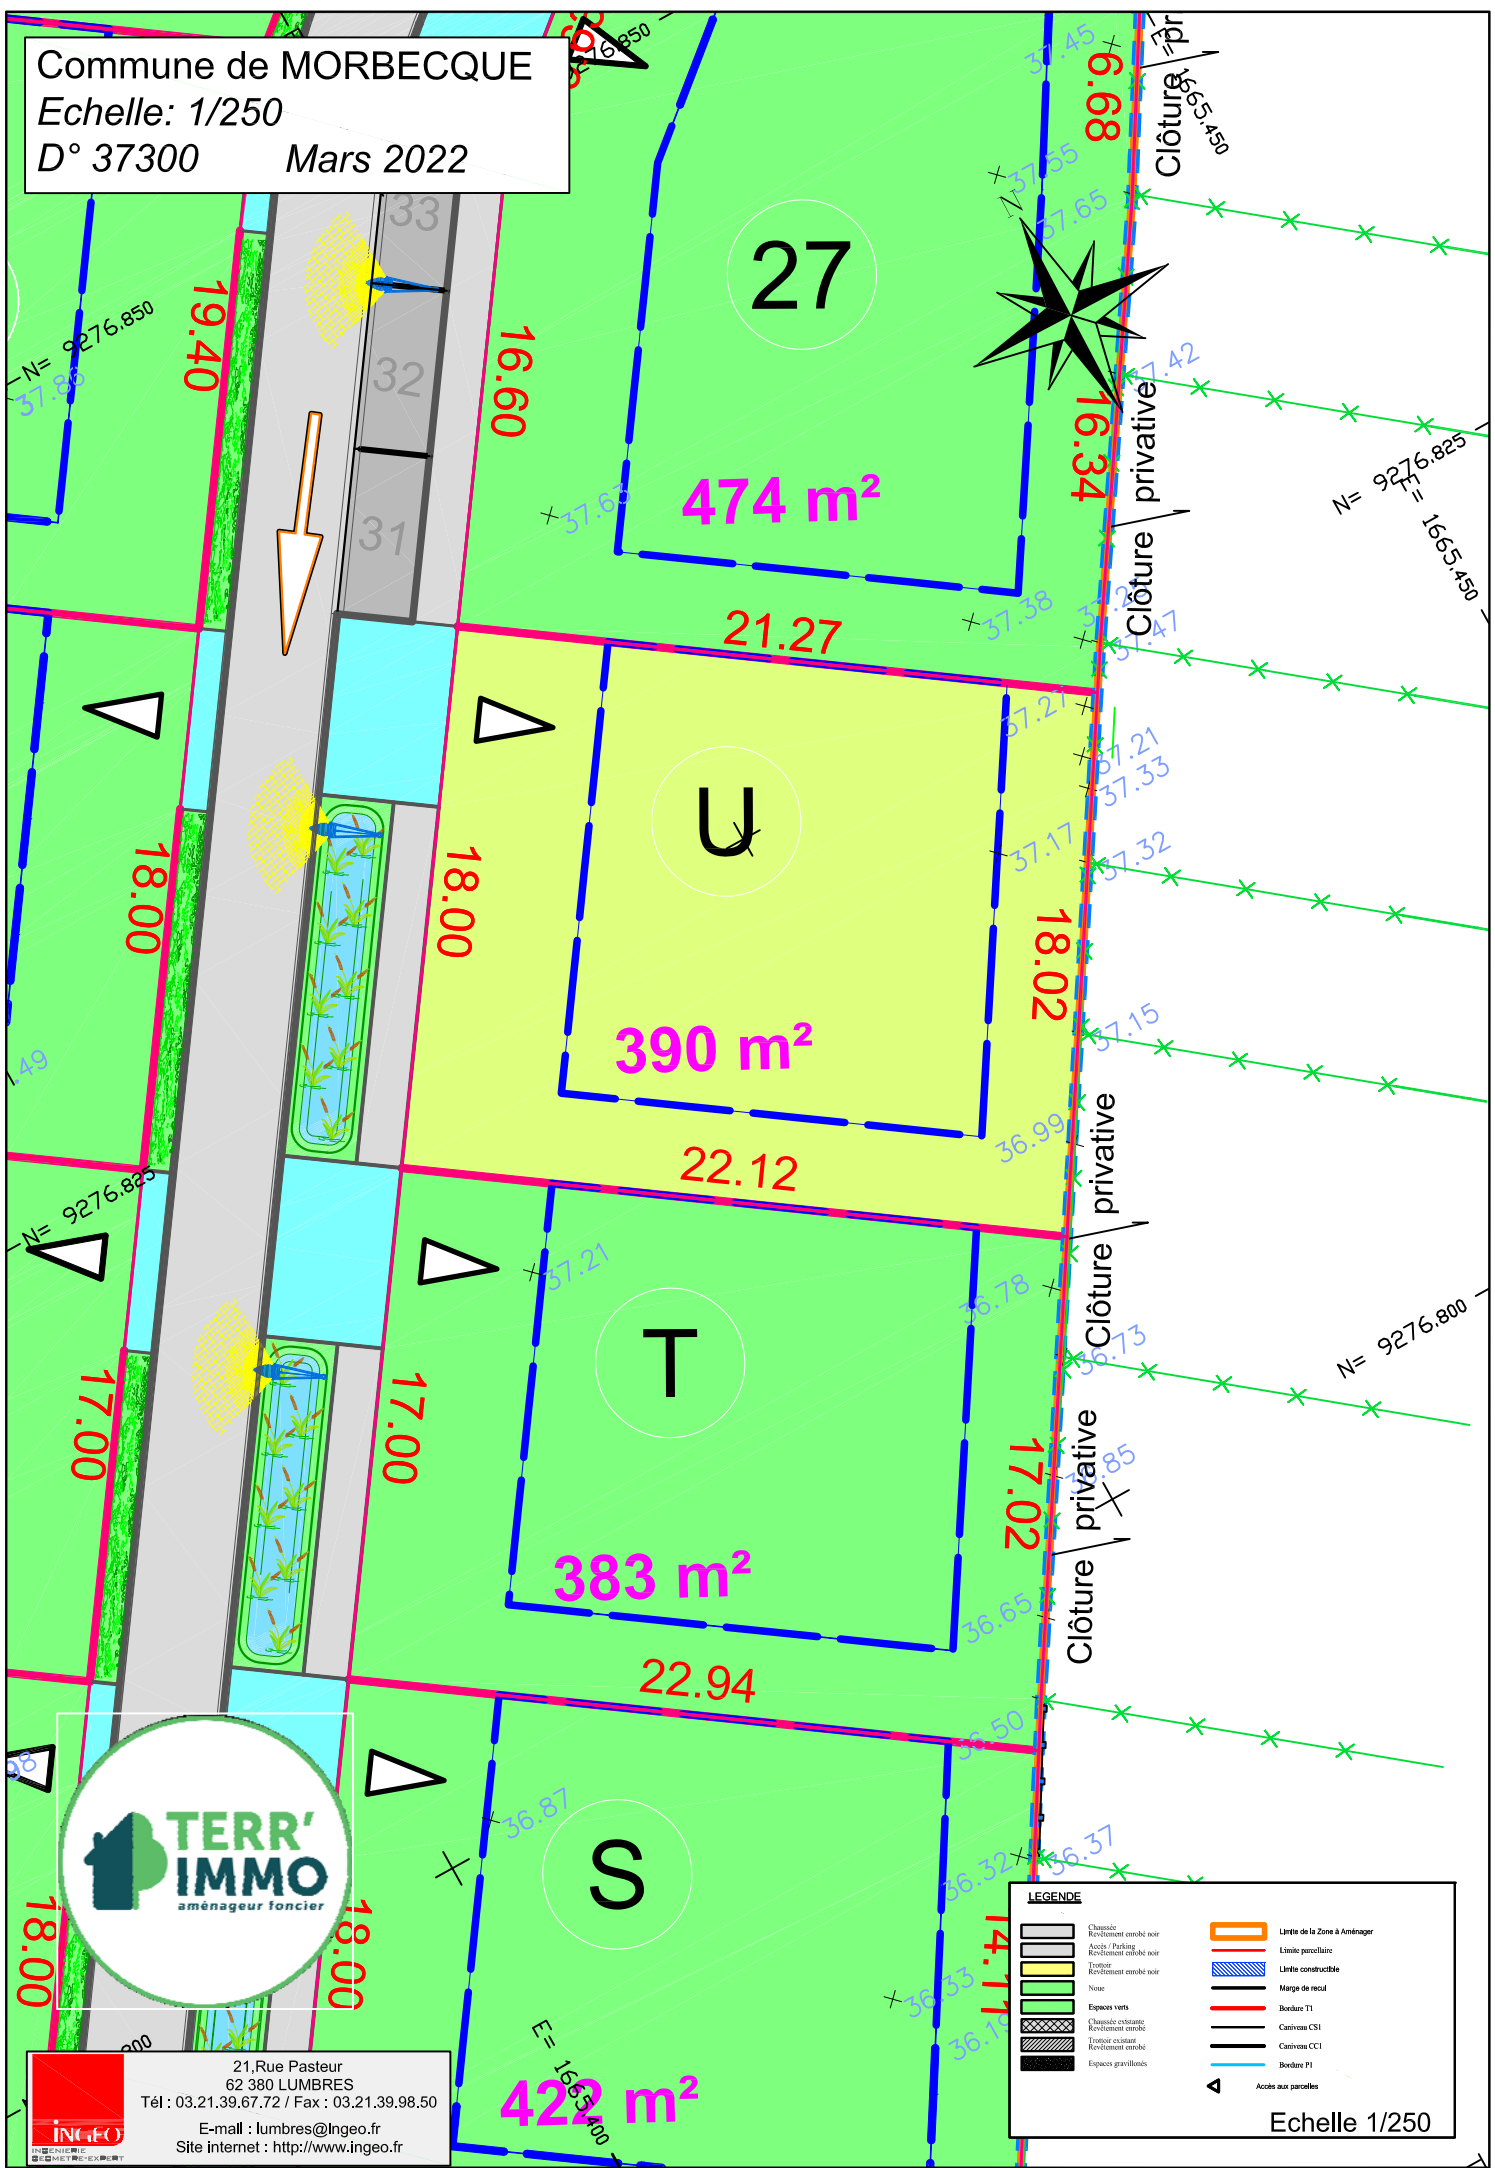

Commune de MORBECQUE

Echelle: 1/250

D° 37300 Mars 2022

21, Rue Pasteur
62 380 LUMBRES
Tél : 03.21.39.67.72 / Fax : 03.21.39.98.50

E-mail : lumbres@ingeo.fr
Site internet : <http://www.ingeo.fr>

LEGENDE	
	Chaussée
	Revêtement enrobé noir
	Asph / Parking
	Revêtement enrobé noir
	Trottoir
	Revêtement enrobé noir
Nœud	
	Espaces verts
	Claustré exterieur
	Revêtement enrobé
	Trottoir exterieur
	Revêtement enrobé
	Espaces gravillonnés
	Limite de la Zone à Aménager
	Limité parcellaire
	Limite constructible
	Marge de recul
	Bordure T1
	Casiveau CSI
	Casiveau CCI
	Bordure P1
	Accès aux parcelles

Echelle 1/250