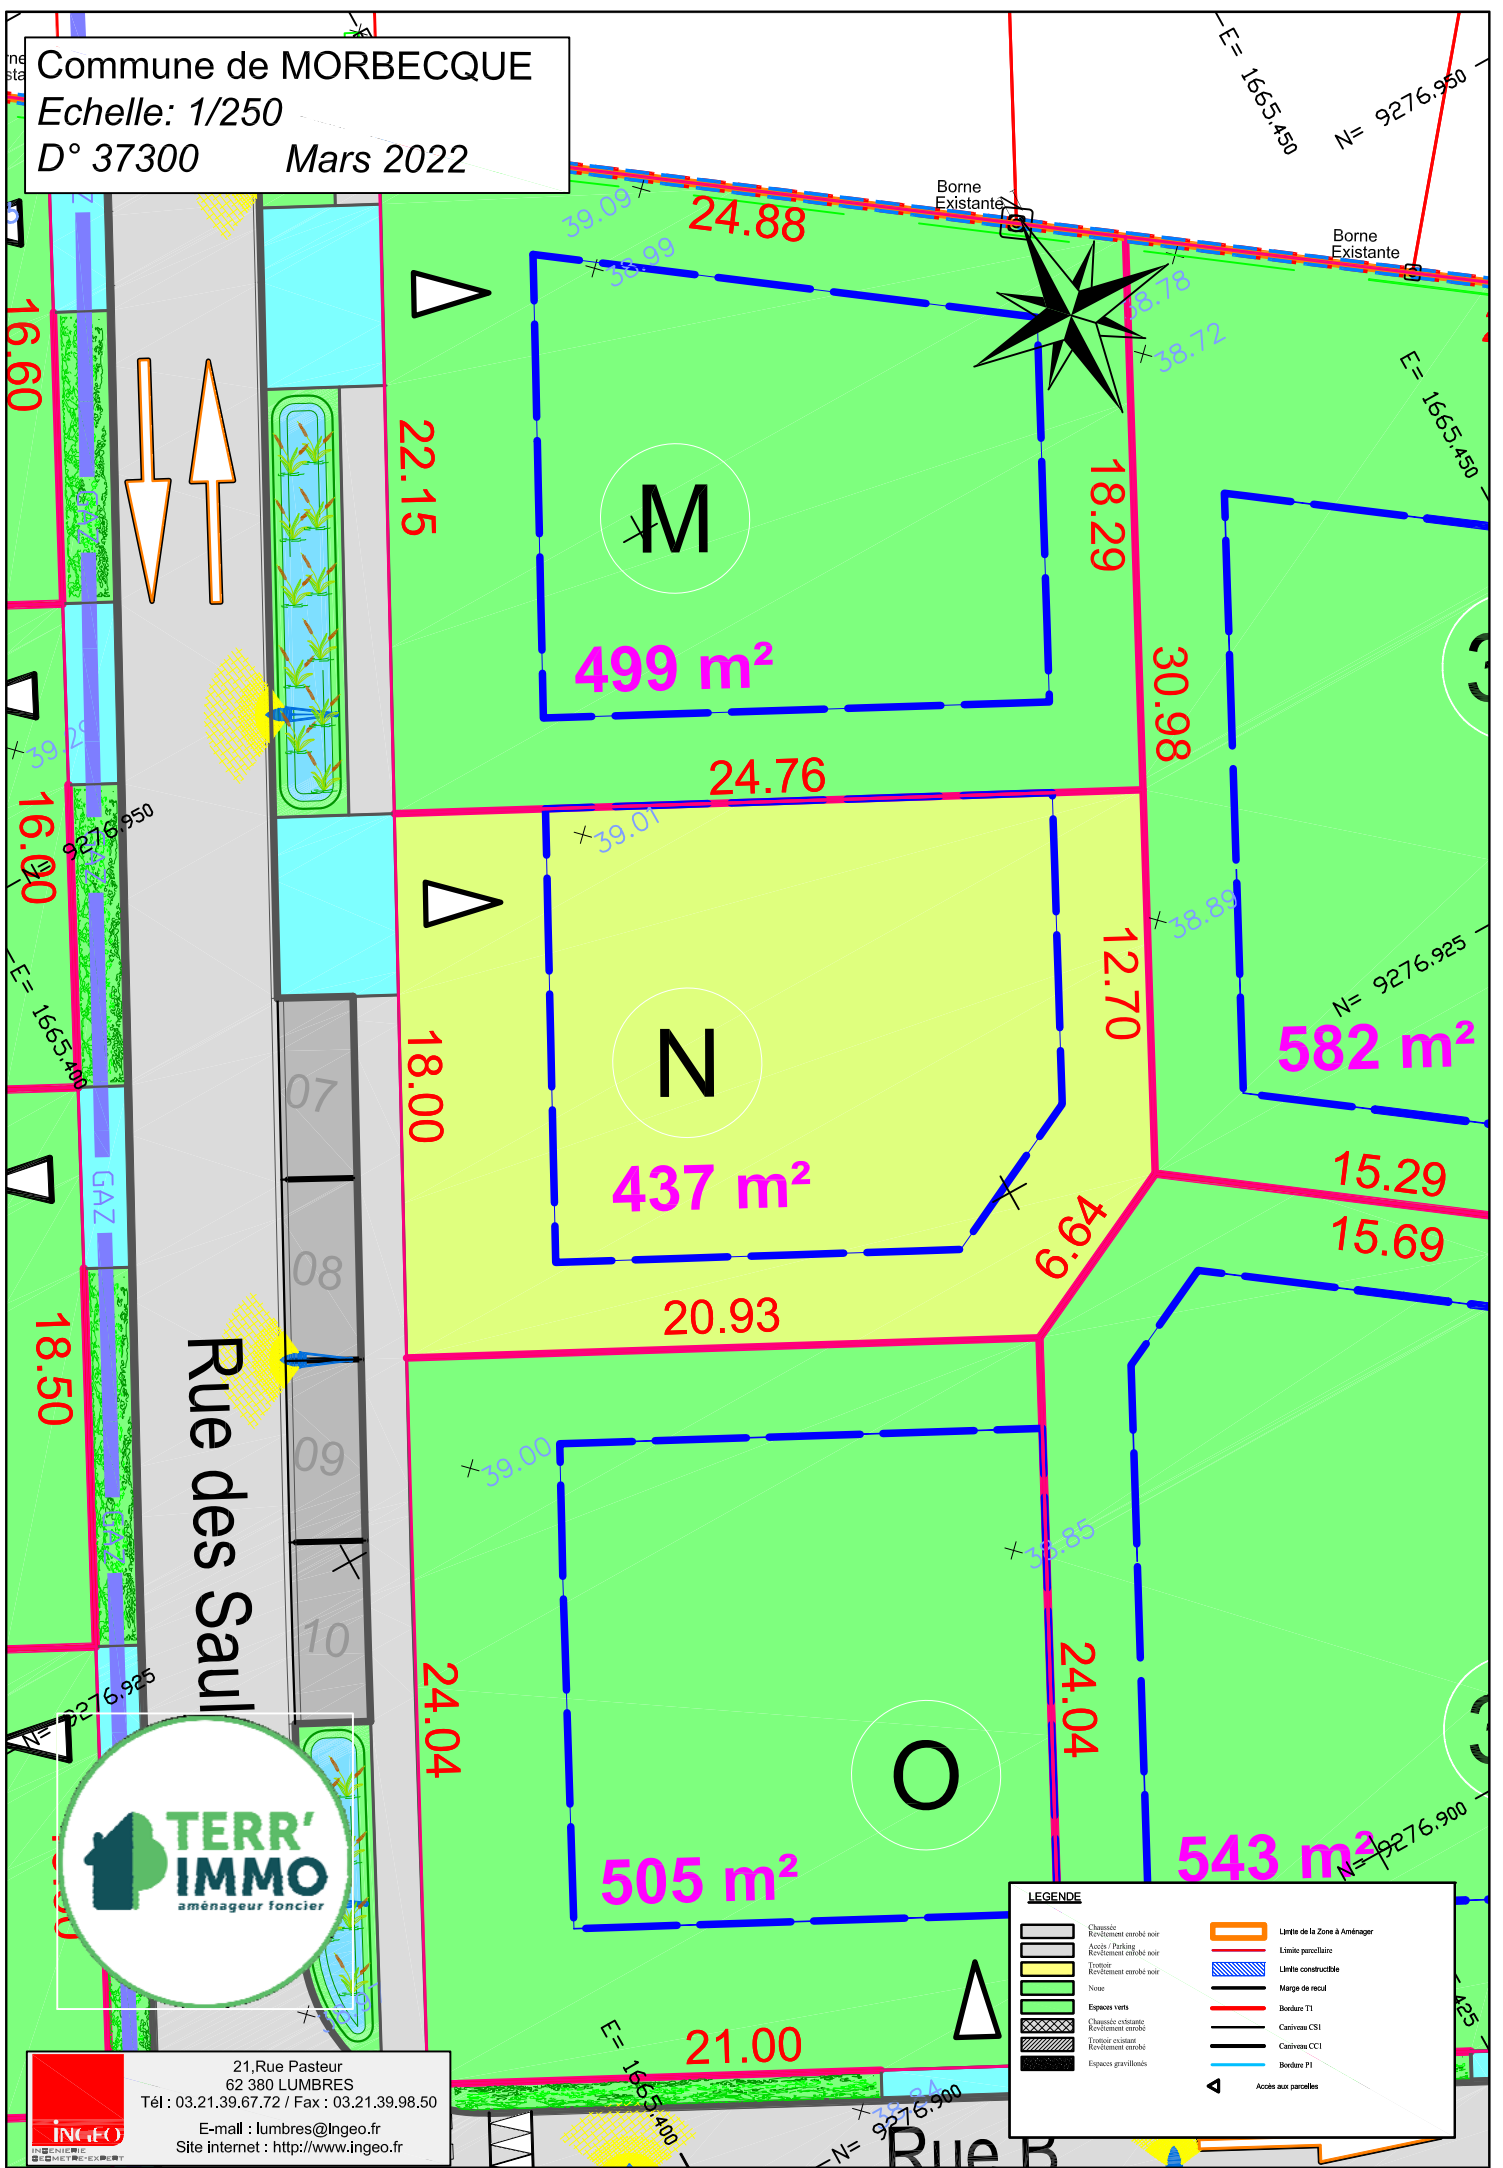

Commune de MORBECQUE

Echelle: 1/250

D° 37300 Mars 2022

**LEGENDE**

	Chemin		Limite de la Zone à Aménager
	Revêtement ombre noir		Espace pavillonnaire
	Accès / Parking		Limite constructible
	Revêtement ombre noir		Marge de recul
	Trottoir		Bordure T1
	Niveaux		Caisseau CSI
	Espaces verts		Caisseau CCI
	Caisseau existant		Bordure P1
	Revêtement ombre		Accès aux parcelles
	Trottoir existant		
	Revêtement ombre		
	Espaces gravillonnés		