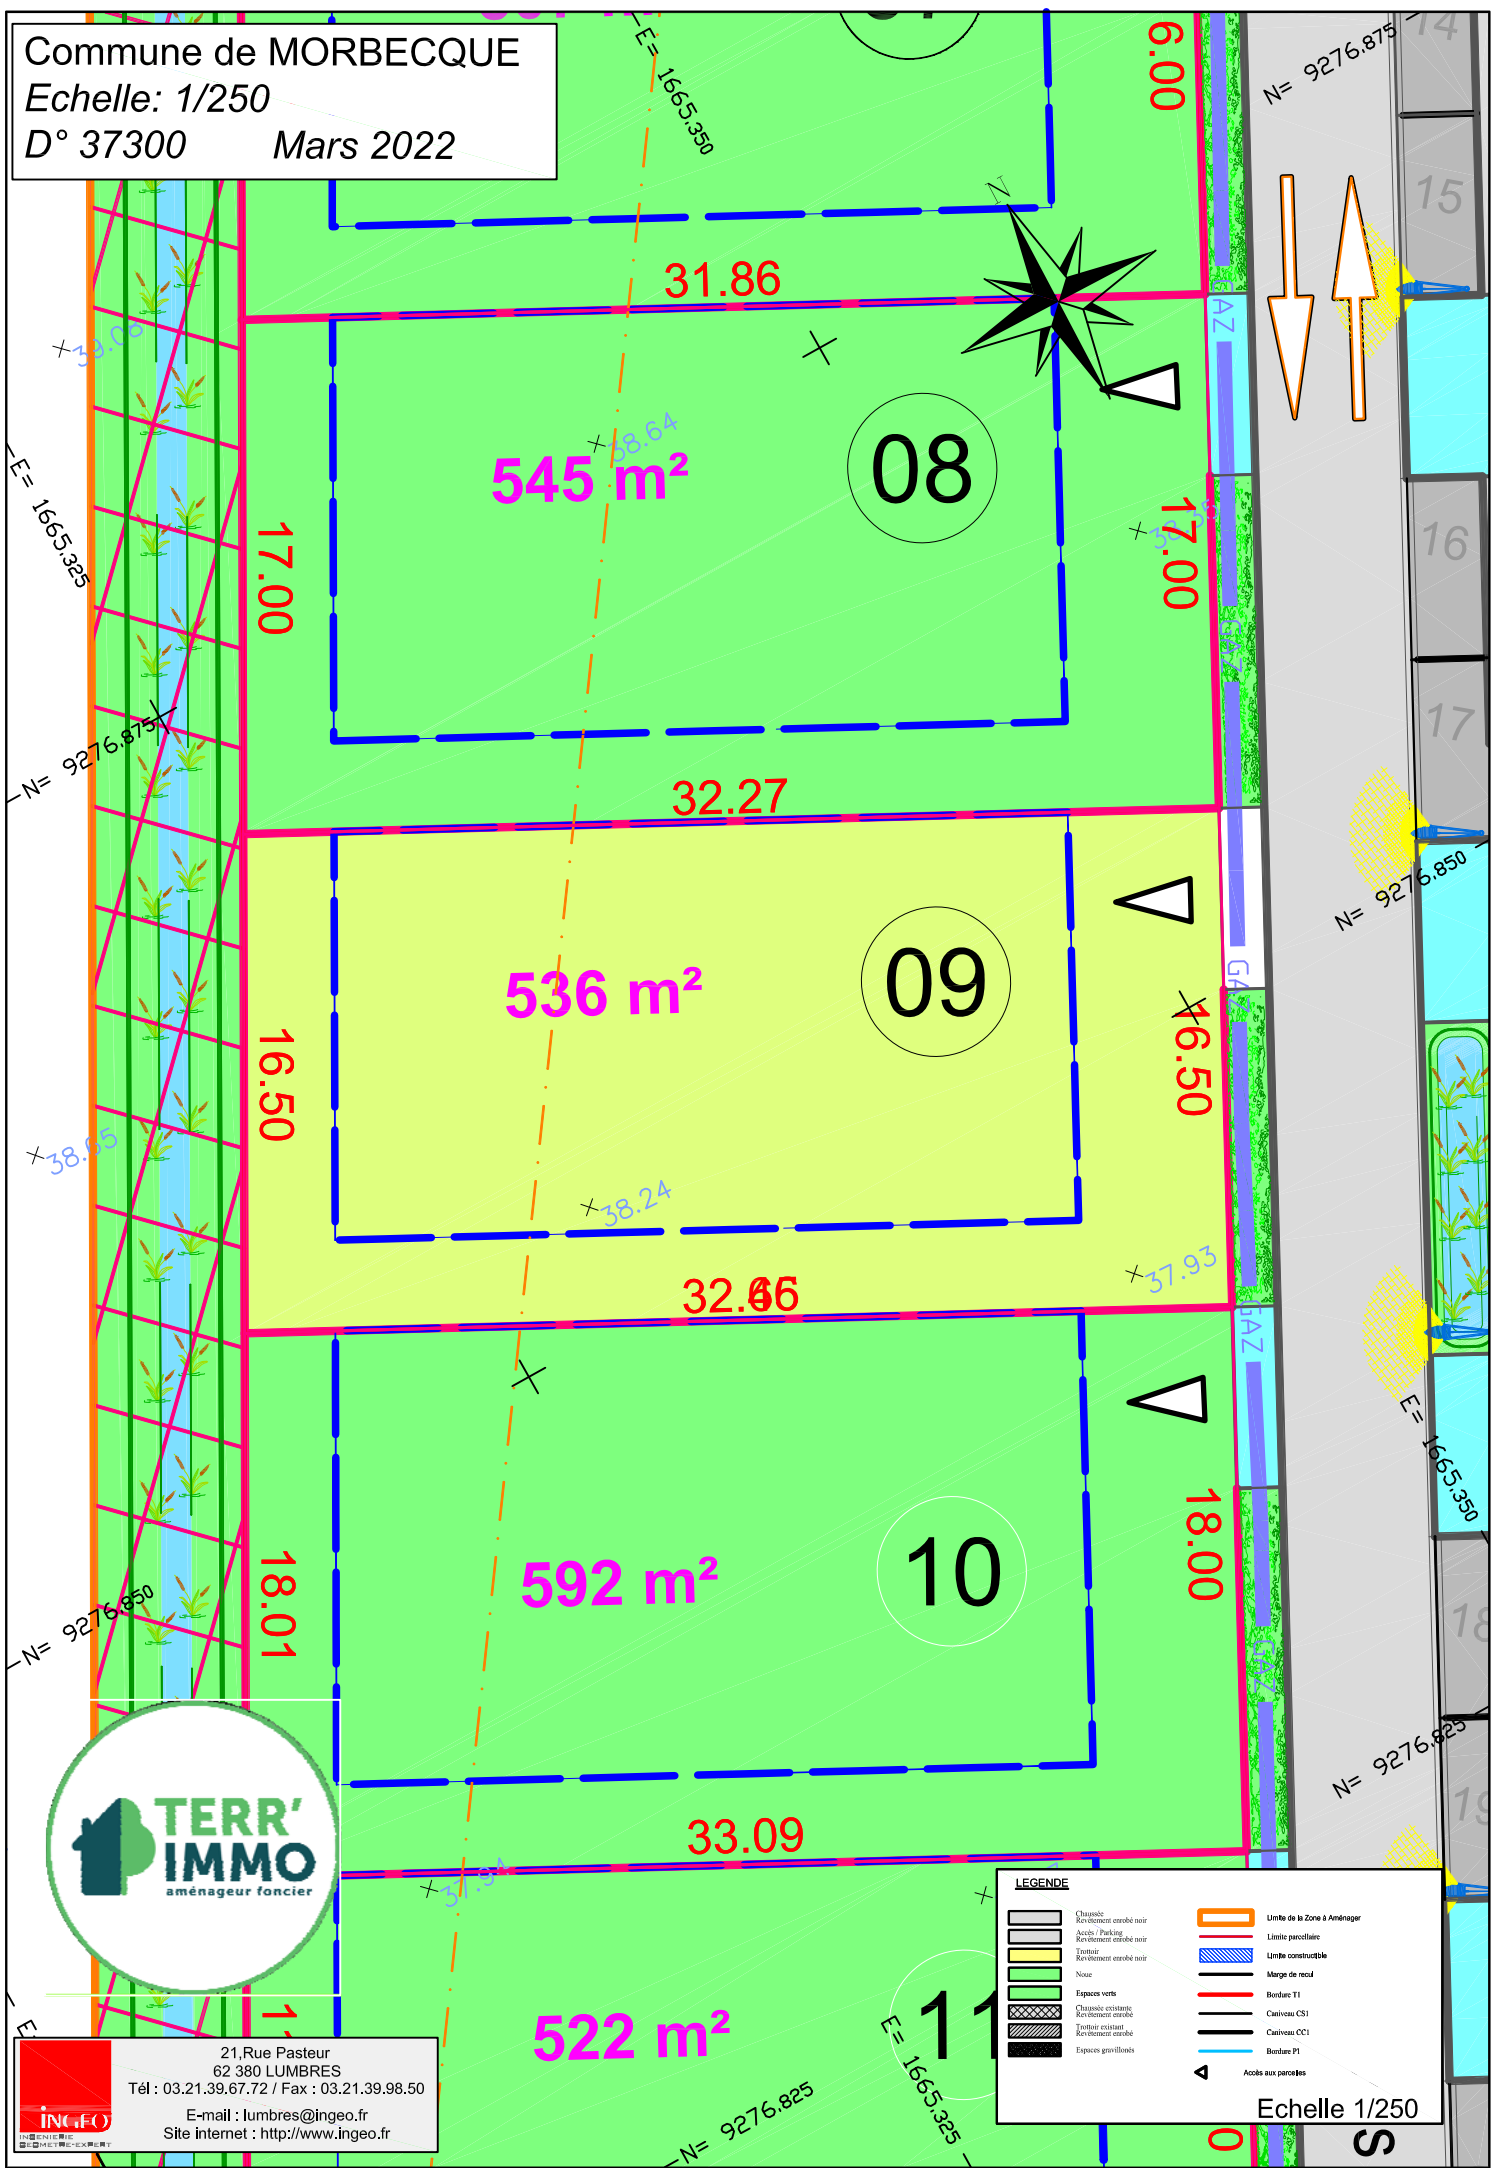

Commune de MORBECQUE

Echelle: 1/250

D° 37300 Mars 2022

21, Rue Pasteur  
62 380 LUMBRES  
Tél : 03.21.39.67.72 / Fax : 03.21.39.98.50  
E-mail : lumbres@ingeo.fr  
Site internet : <http://www.ingeo.fr>

LEGENDE	
	Chaussée
	Revêtement corobé noir
	Accès - Parking
	Revêtement bitumé noir
	Trottoir
	Revêtement corobé noir
	Noise
	Espaces verts
	Chaussée existante
	Revêtement corobé
	Trottoir existant
	Revêtement corobé
	Espaces grillonnés
	Limite de la Zone à Aménager
	Limite parcelaire
	Limite constructible
	Marge de recul
	Bordure T1
	Cautiveau CS1
	Cautiveau CC1
	Bordure P1
	Accès aux parcelles

Echelle 1/250