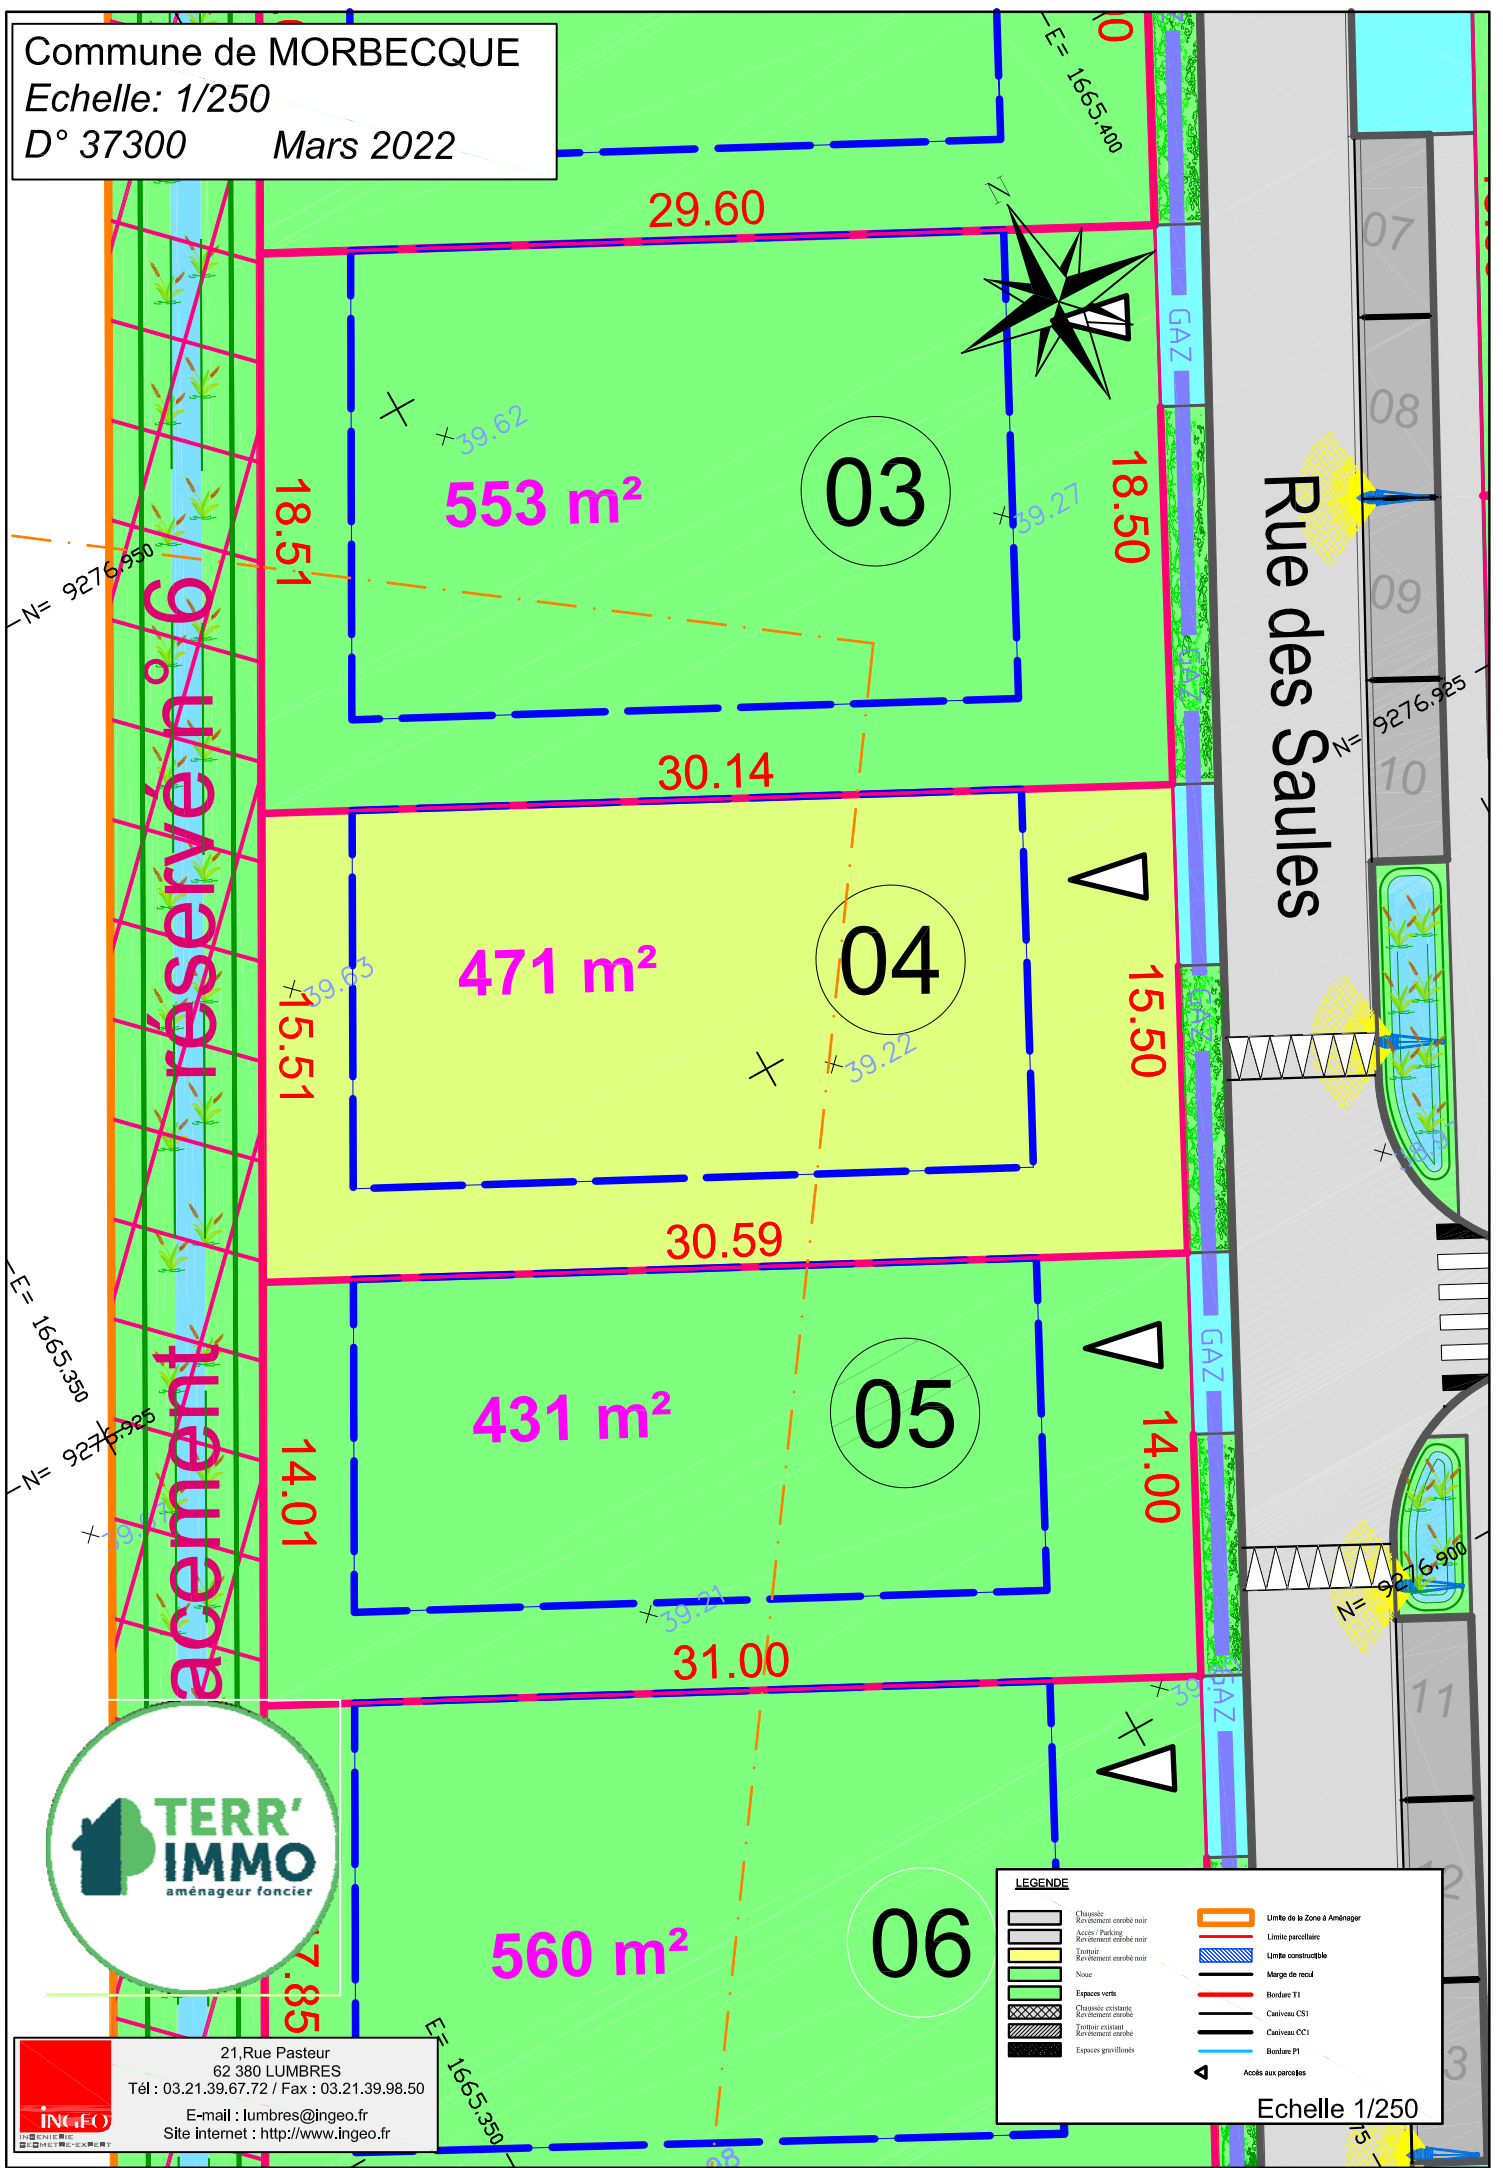

Commune de MORBECQUE

Echelle: 1/250

D° 37300 Mars 2022

réservé à l'usage agricole

21, Rue Pasteur
62 380 LUMBRES
Tél : 03.21.39.67.72 / Fax : 03.21.39.98.50
E-mail : lumbres@ingeo.fr
Site internet : http://www.ingeo.fr

LEGENDE	
	Chaussée
	Revêtement corobé noir
	Accès / Parking
	Revêtement vitré corobé noir
	Trottoir
	Revêtement corobé noir
	Niveu
	Espaces verts
	Chaussée existante
	Revêtement corobé
	Trottoir existant
	Revêtement corobé
	Espaces grillonnés
	Limite de la Zone à Aménager
	Limite parcelaire
	Limite constructible
	Marge de recul
	Bordure T1
	Cautiveau CS1
	Cautiveau CC1
	Bordure P1
	Accès aux parcelles

Echelle 1/250