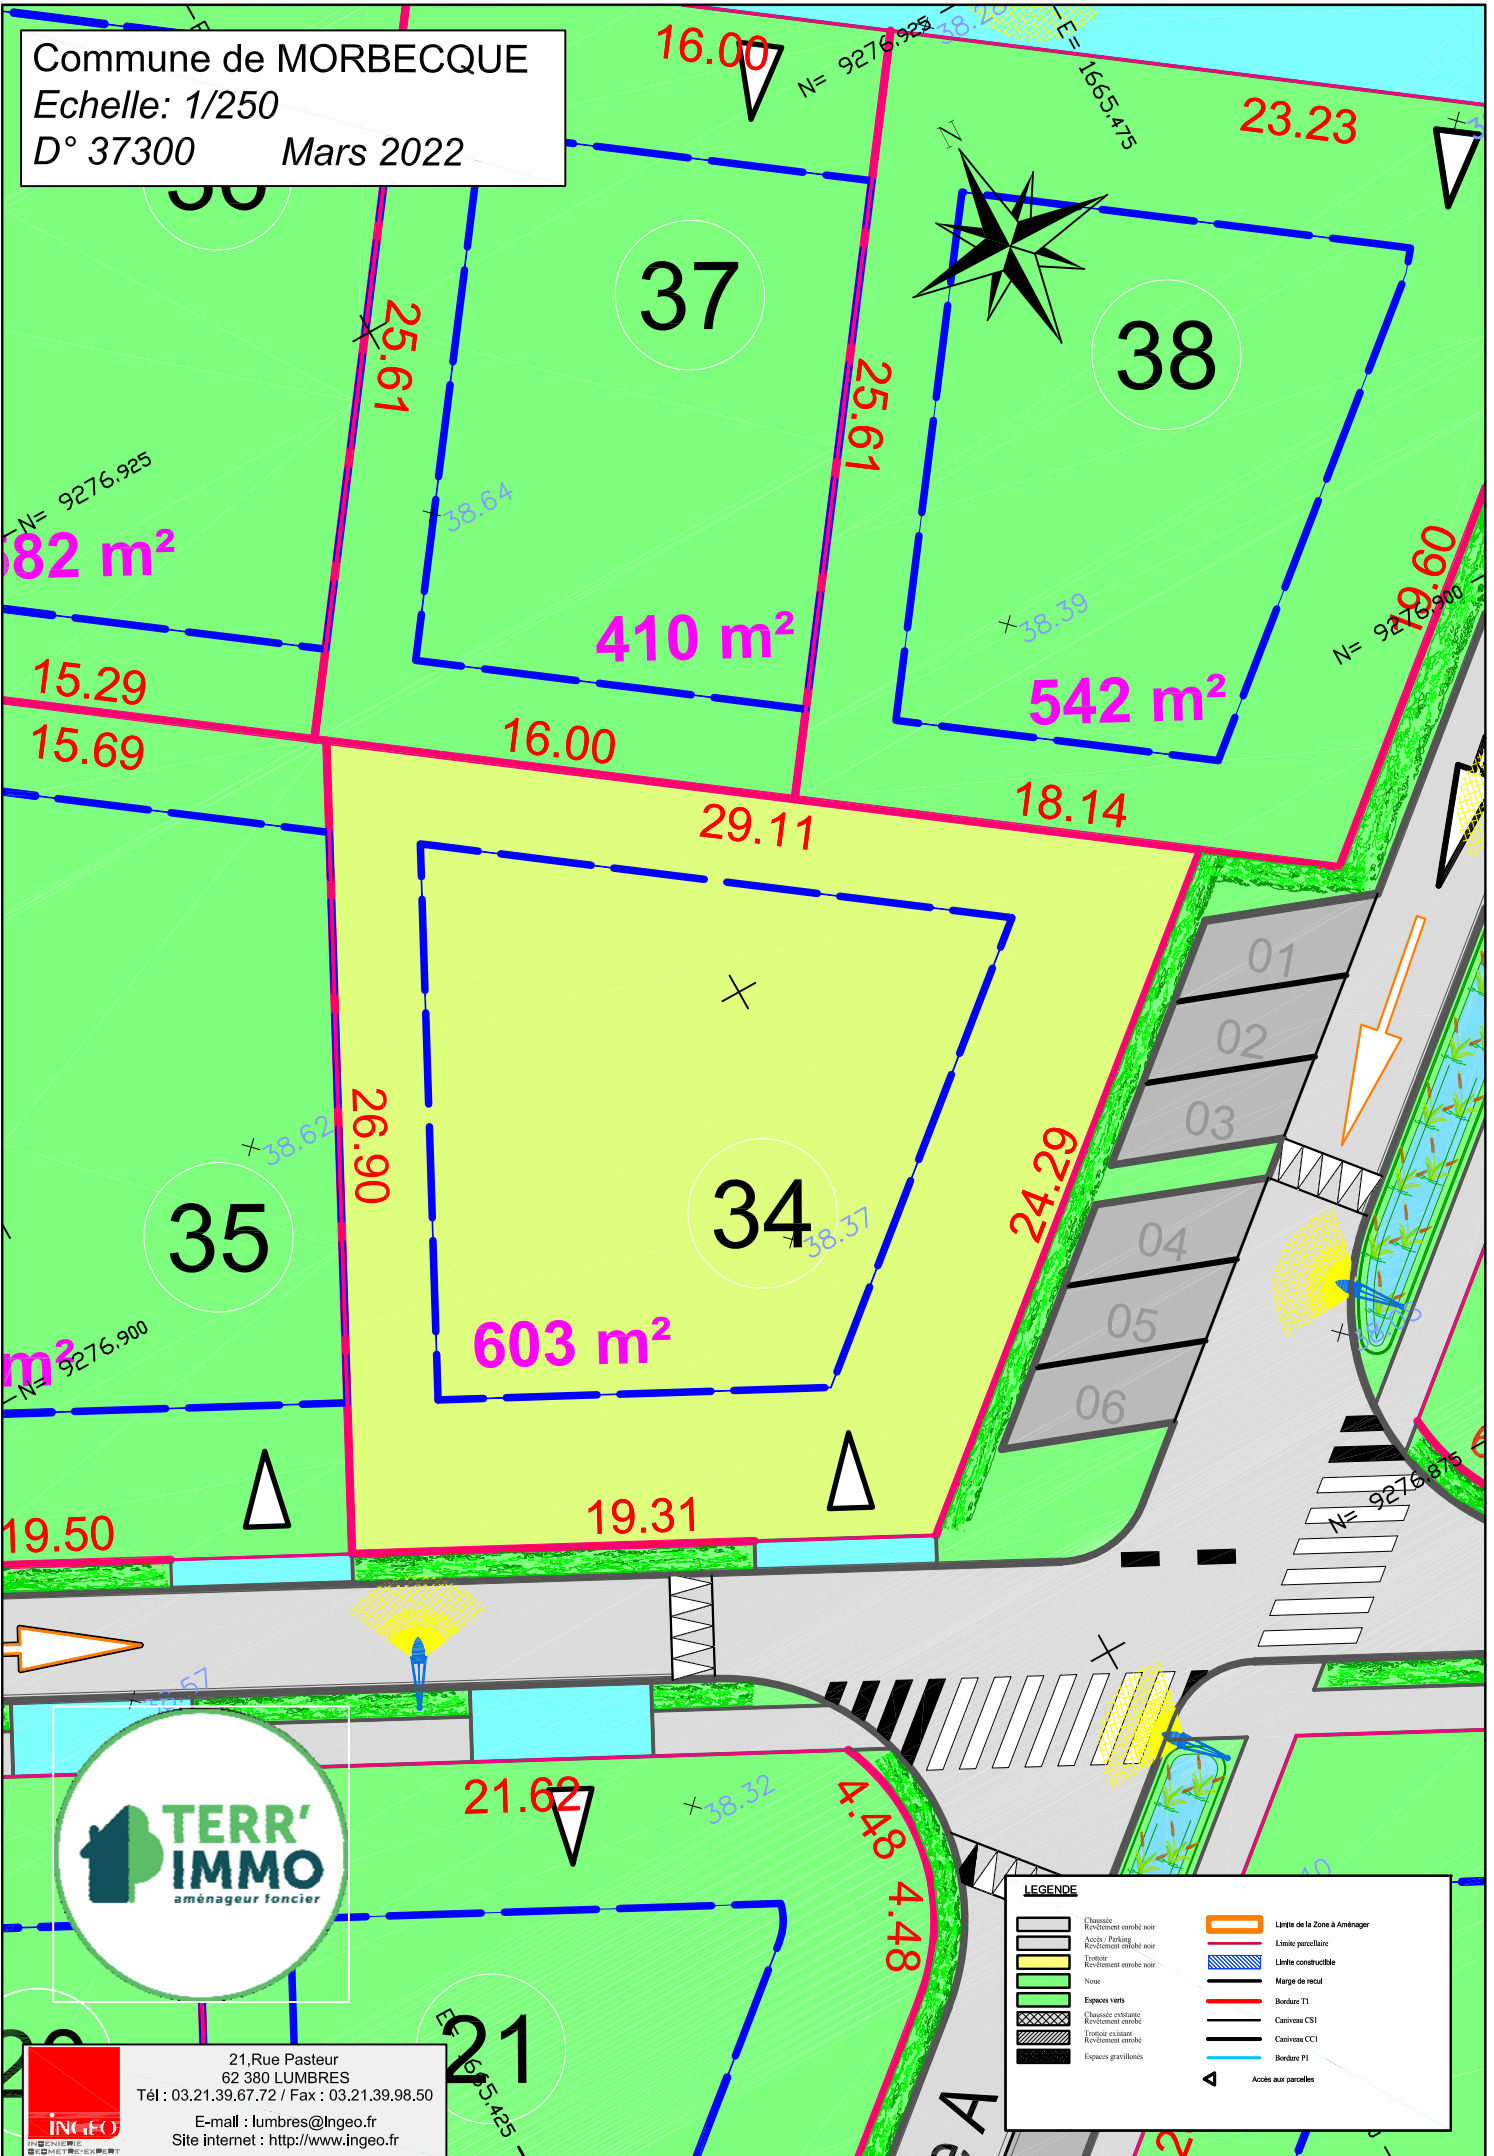

Commune de MORBECQUE

Echelle: 1/250

D° 37300 Mars 2022

82 m²

37

38

35

34

603 m²

410 m²

542 m²

01
02
03
04
05
06

21, Rue Pasteur
62 380 LUMBRES
Tél : 03.21.39.67.72 / Fax : 03.21.39.98.50

E-mail : lumbres@ingeo.fr
Site internet : http://www.ingeo.fr

LEGENDE	
	Chaussée
	Revêtement enrobé noir
	Accès / Parking
	Revêtement enrobé noir
	Trottoir
	Revêtement enrobé noir
	Nœud
	Espaces verts
	Claustré enrobé
	Revêtement enrobé
	Trottoir enrobé
	Revêtement enrobé
	Espaces gravillonnés
	Limite de la Zone à Aménager
	Limité parcelaire
	Limite constructible
	Marge de recul
	Bordure T1
	Caisseau CSI
	Caisseau CCI
	Bordure P1
	Accès aux parcelles