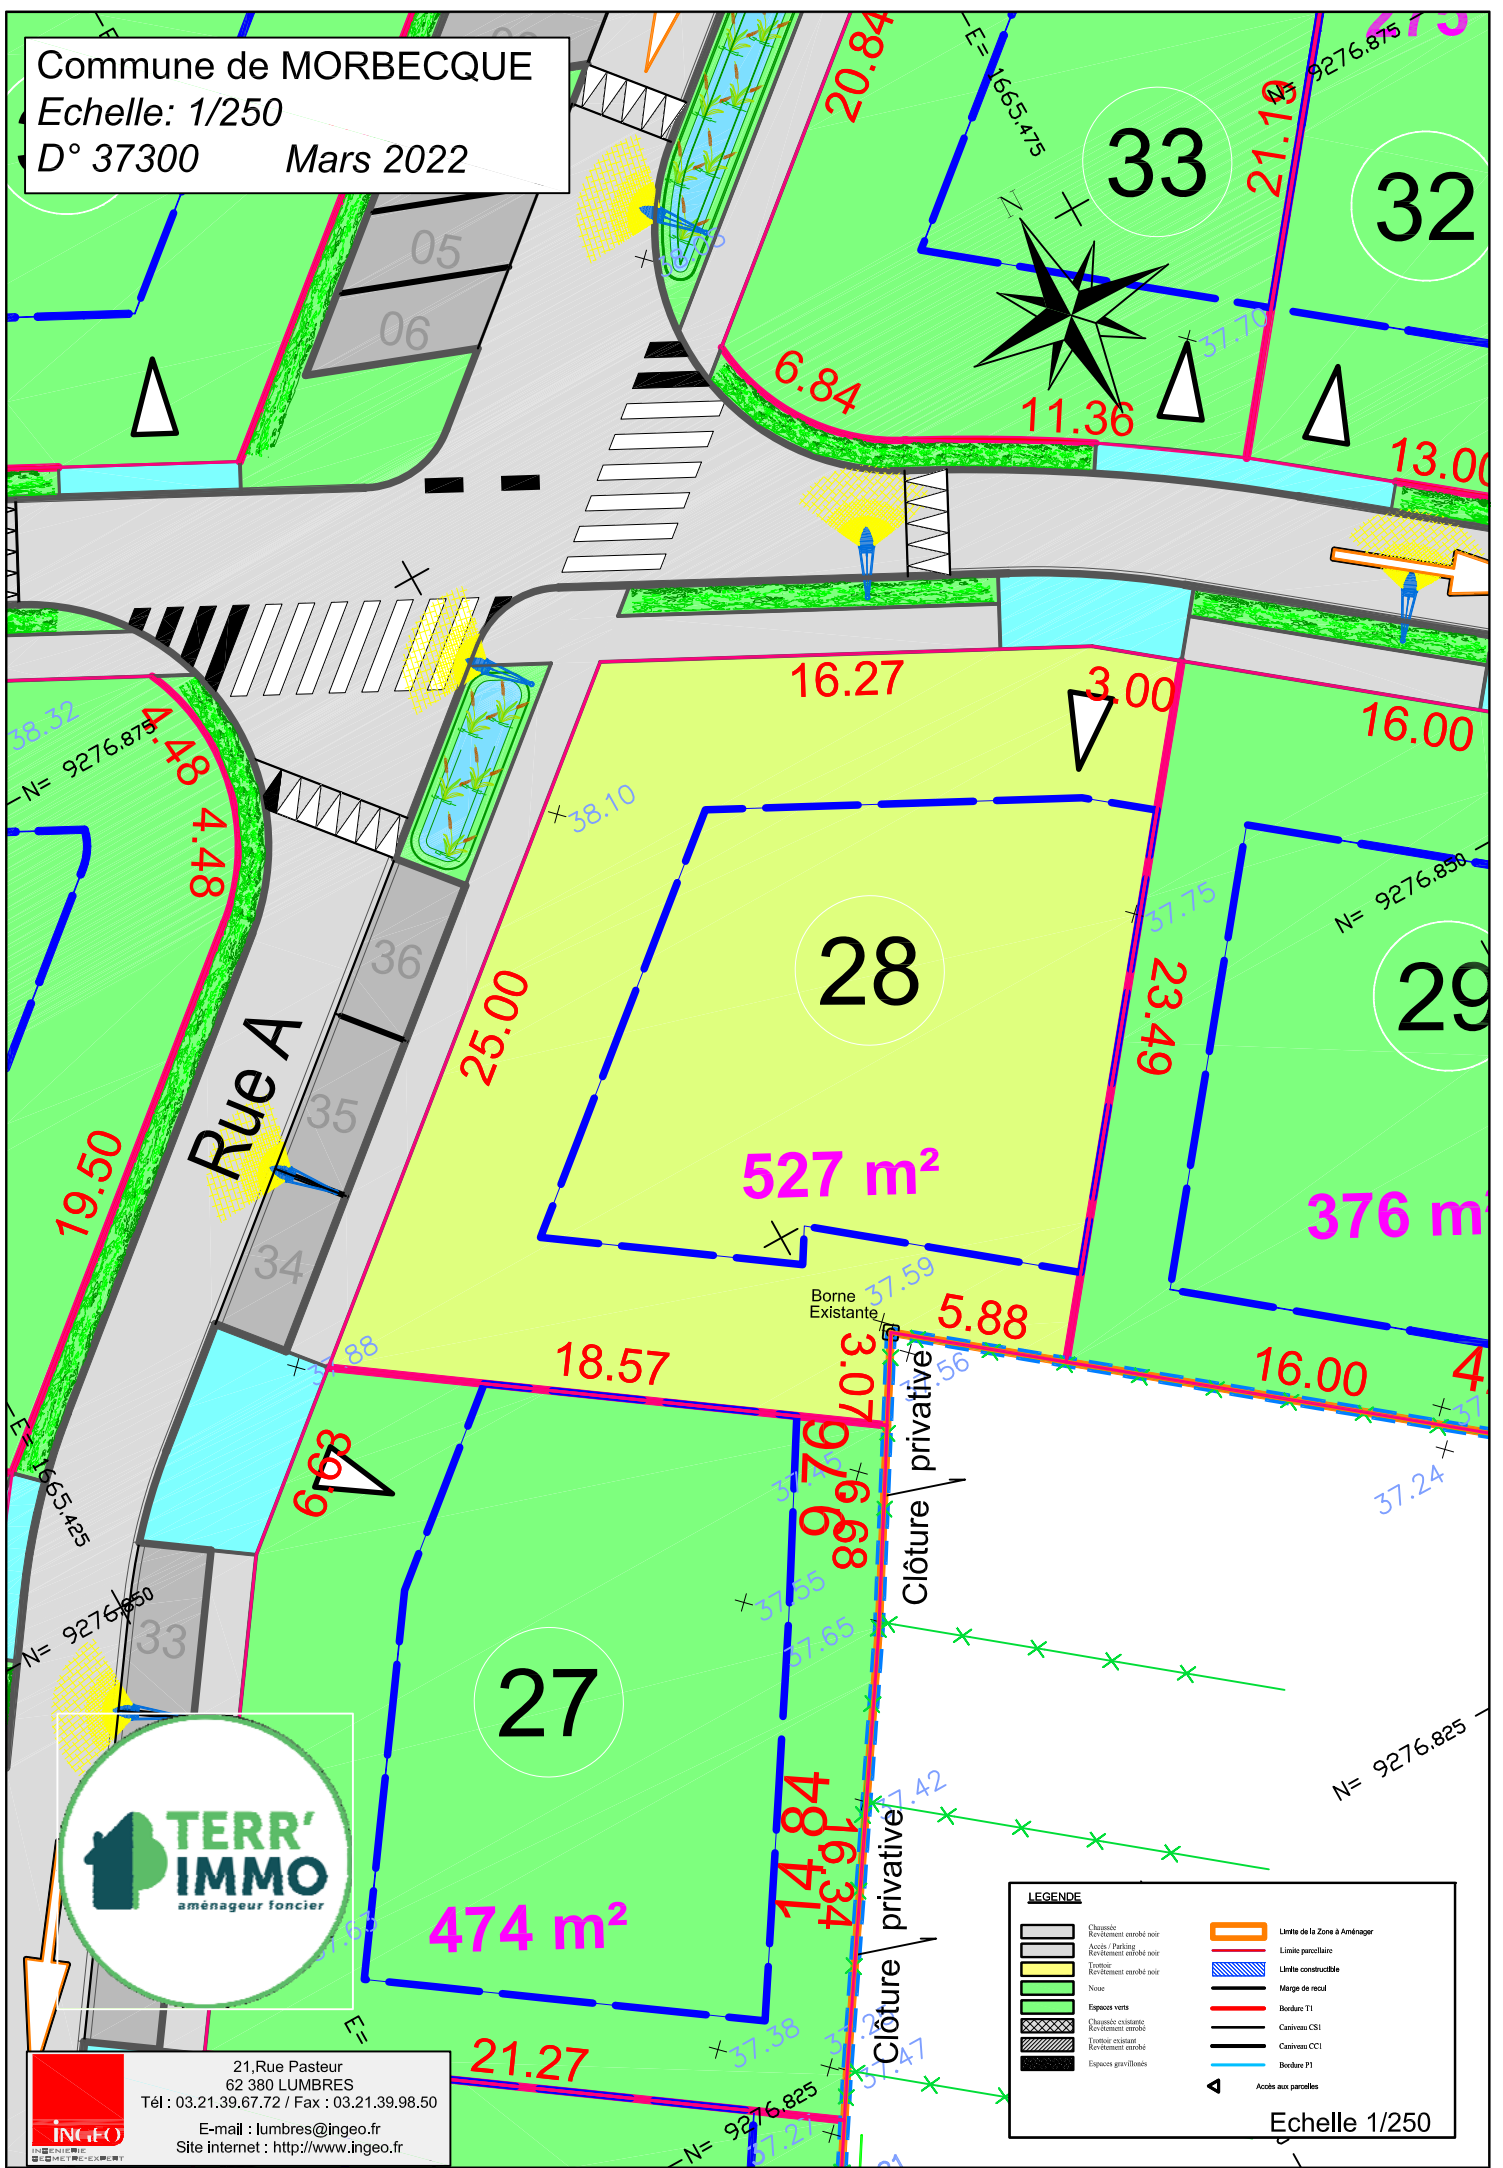

Commune de MORBECQUE

Echelle: 1/250

D° 37300 Mars 2022

21, Rue Pasteur
62 380 LUMBRES
Tél : 03.21.39.67.72 / Fax : 03.21.39.98.50

E-mail : lumbres@ingeo.fr
Site internet : <http://www.ingeo.fr>

LEGENDE	
	Chemin
	Revêtement enrobé noir
	Accès / Parking
	Revêtement enrobé noir
	Terrace
	Revêtement enrobé noir
	Niveaux
	Espaces verts
	Chemin existant
	Revêtement enrobé
	Terrain existant
	Revêtement enrobé
	Espaces gravillonnés
	Limite de la Zone à Aménager
	Limite parcelaire
	Limite constructible
	Marge de recul
	Bordure T1
	Cantiveau CS1
	Cantiveau CC1
	Bordure P1
	Accès aux parcelles

Echelle 1/250