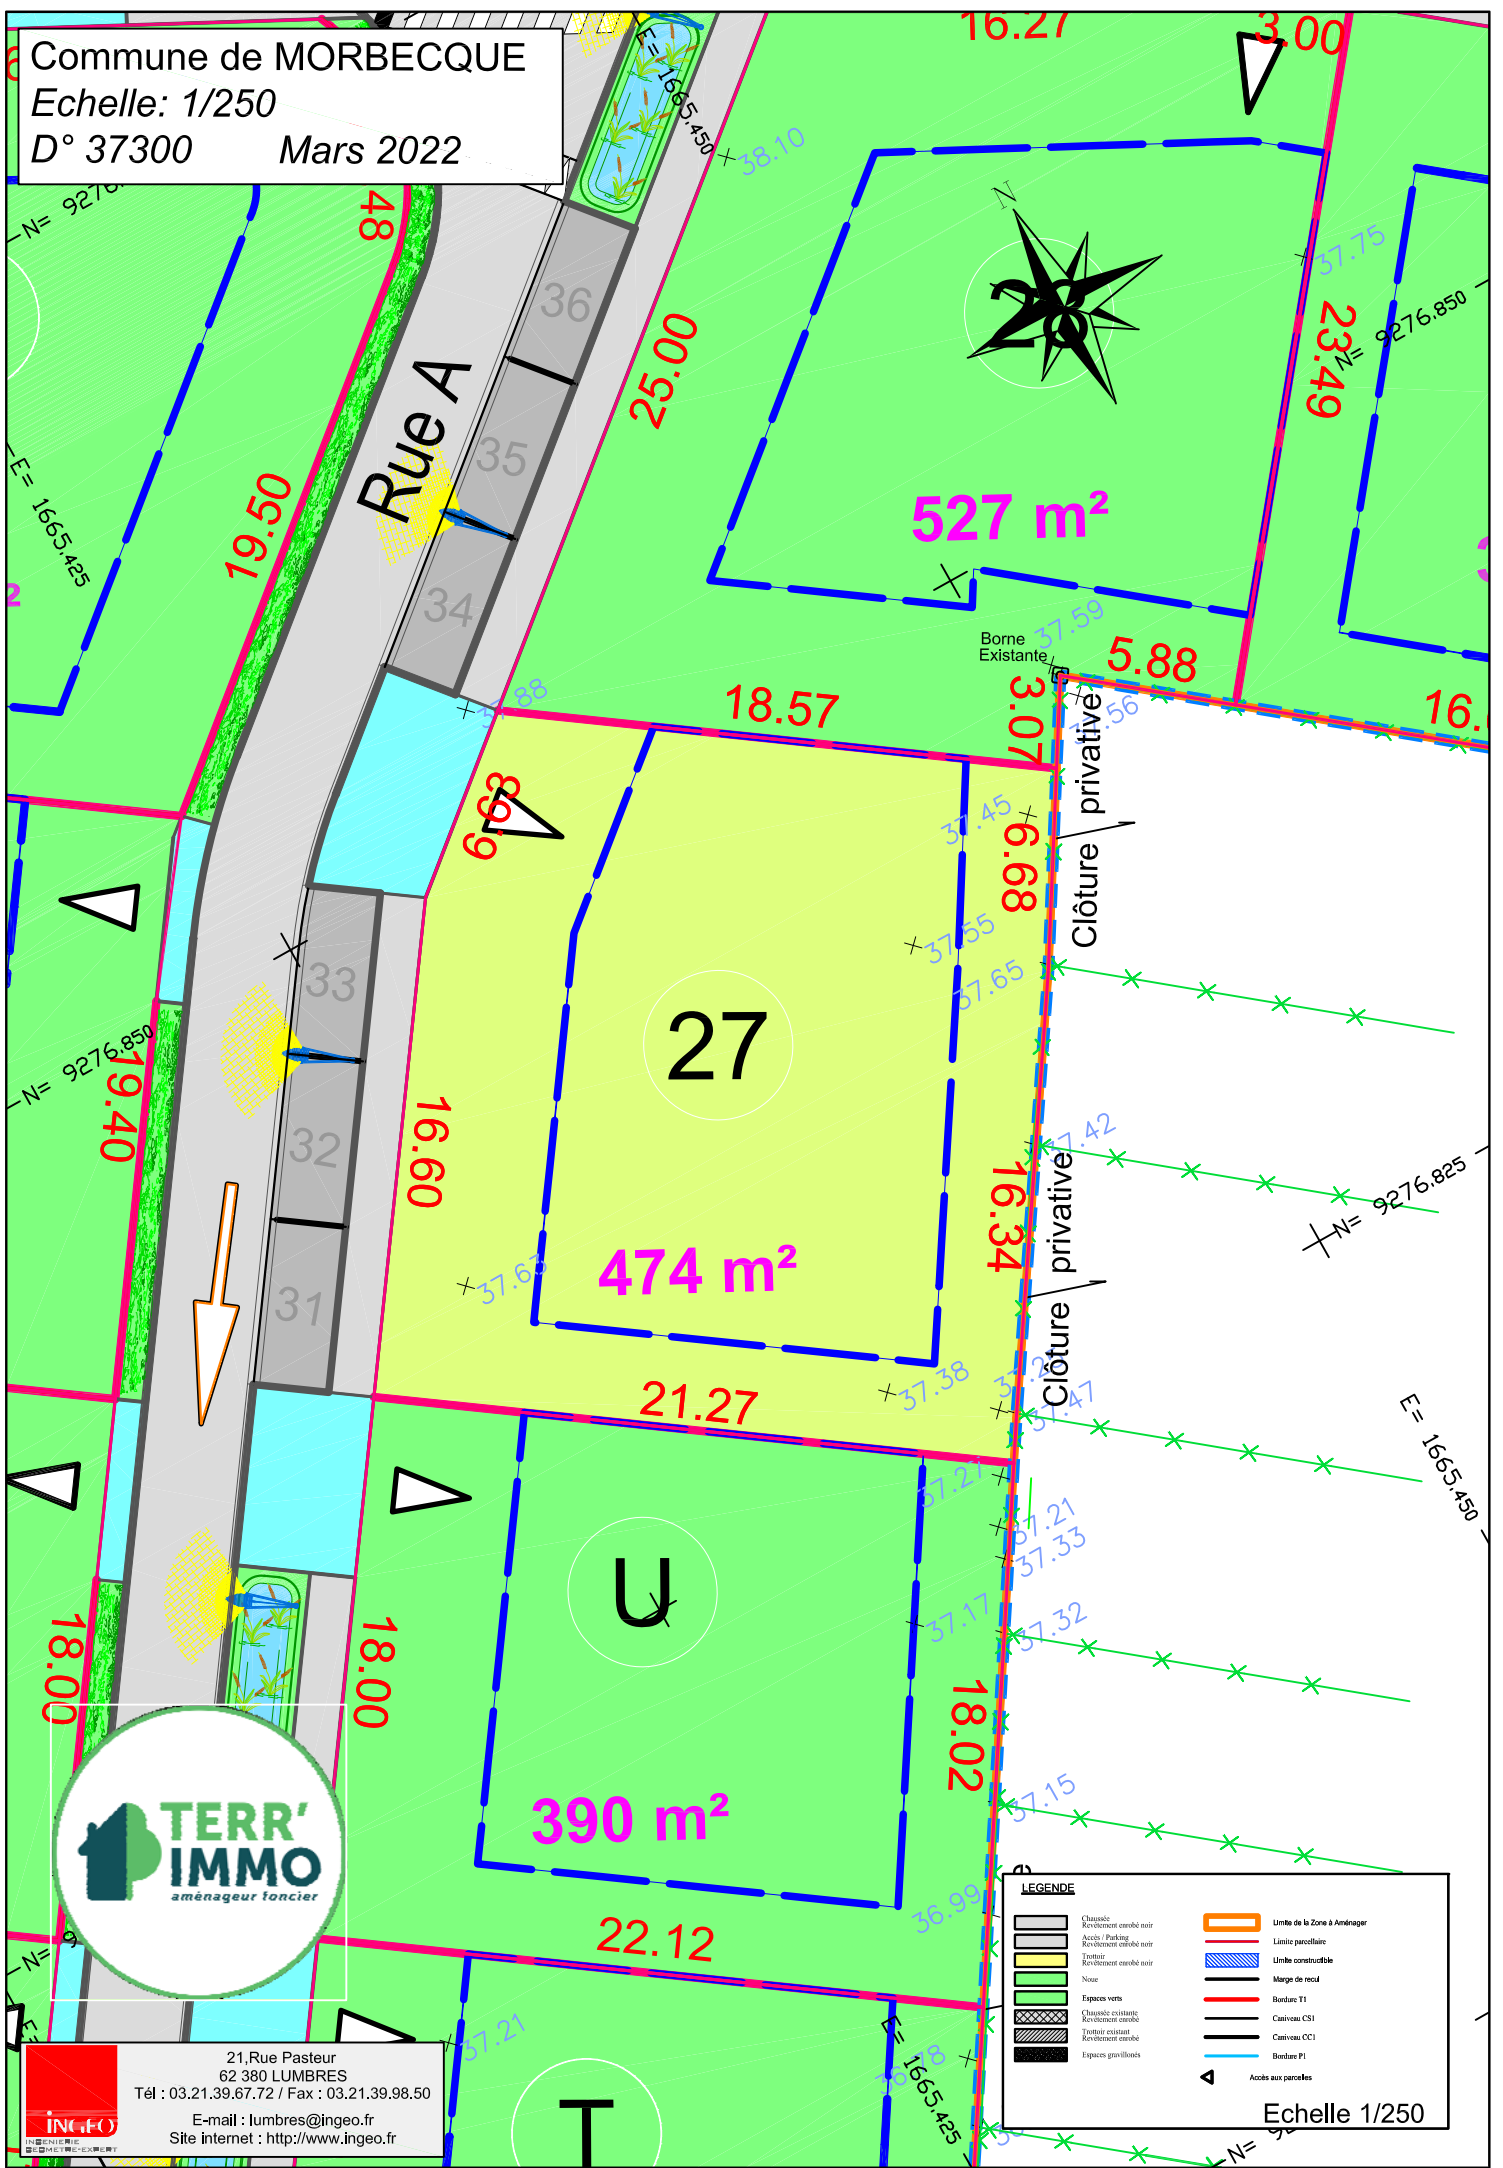

Commune de MORBECQUE

Echelle: 1/250

D° 37300 Mars 2022

21, Rue Pasteur
62 380 LUMBRES
Tél : 03.21.39.67.72 / Fax : 03.21.39.98.50
E-mail : lumbres@ingeo.fr
Site internet : <http://www.ingeo.fr>

LEGENDE	
	Chaussée
	Revêtement enrobé noir
	Accès / Parking
	Revêtement enrobé noir
	Trottoir
	Revêtement enrobé noir
	Noise
	Espaces verts
	Chaussée existante
	Revêtement enrobé
	Trottoir existant
	Revêtement enrobé
	Espaces gravillonnés
	Limite de la Zone à Aménager
	Limite parcellaire
	Limite constructible
	Marge de recul
	Bordure T1
	Caniveau CSI
	Caniveau CC1
	Bordure P1
	Accès aux parcelles

Echelle 1/250