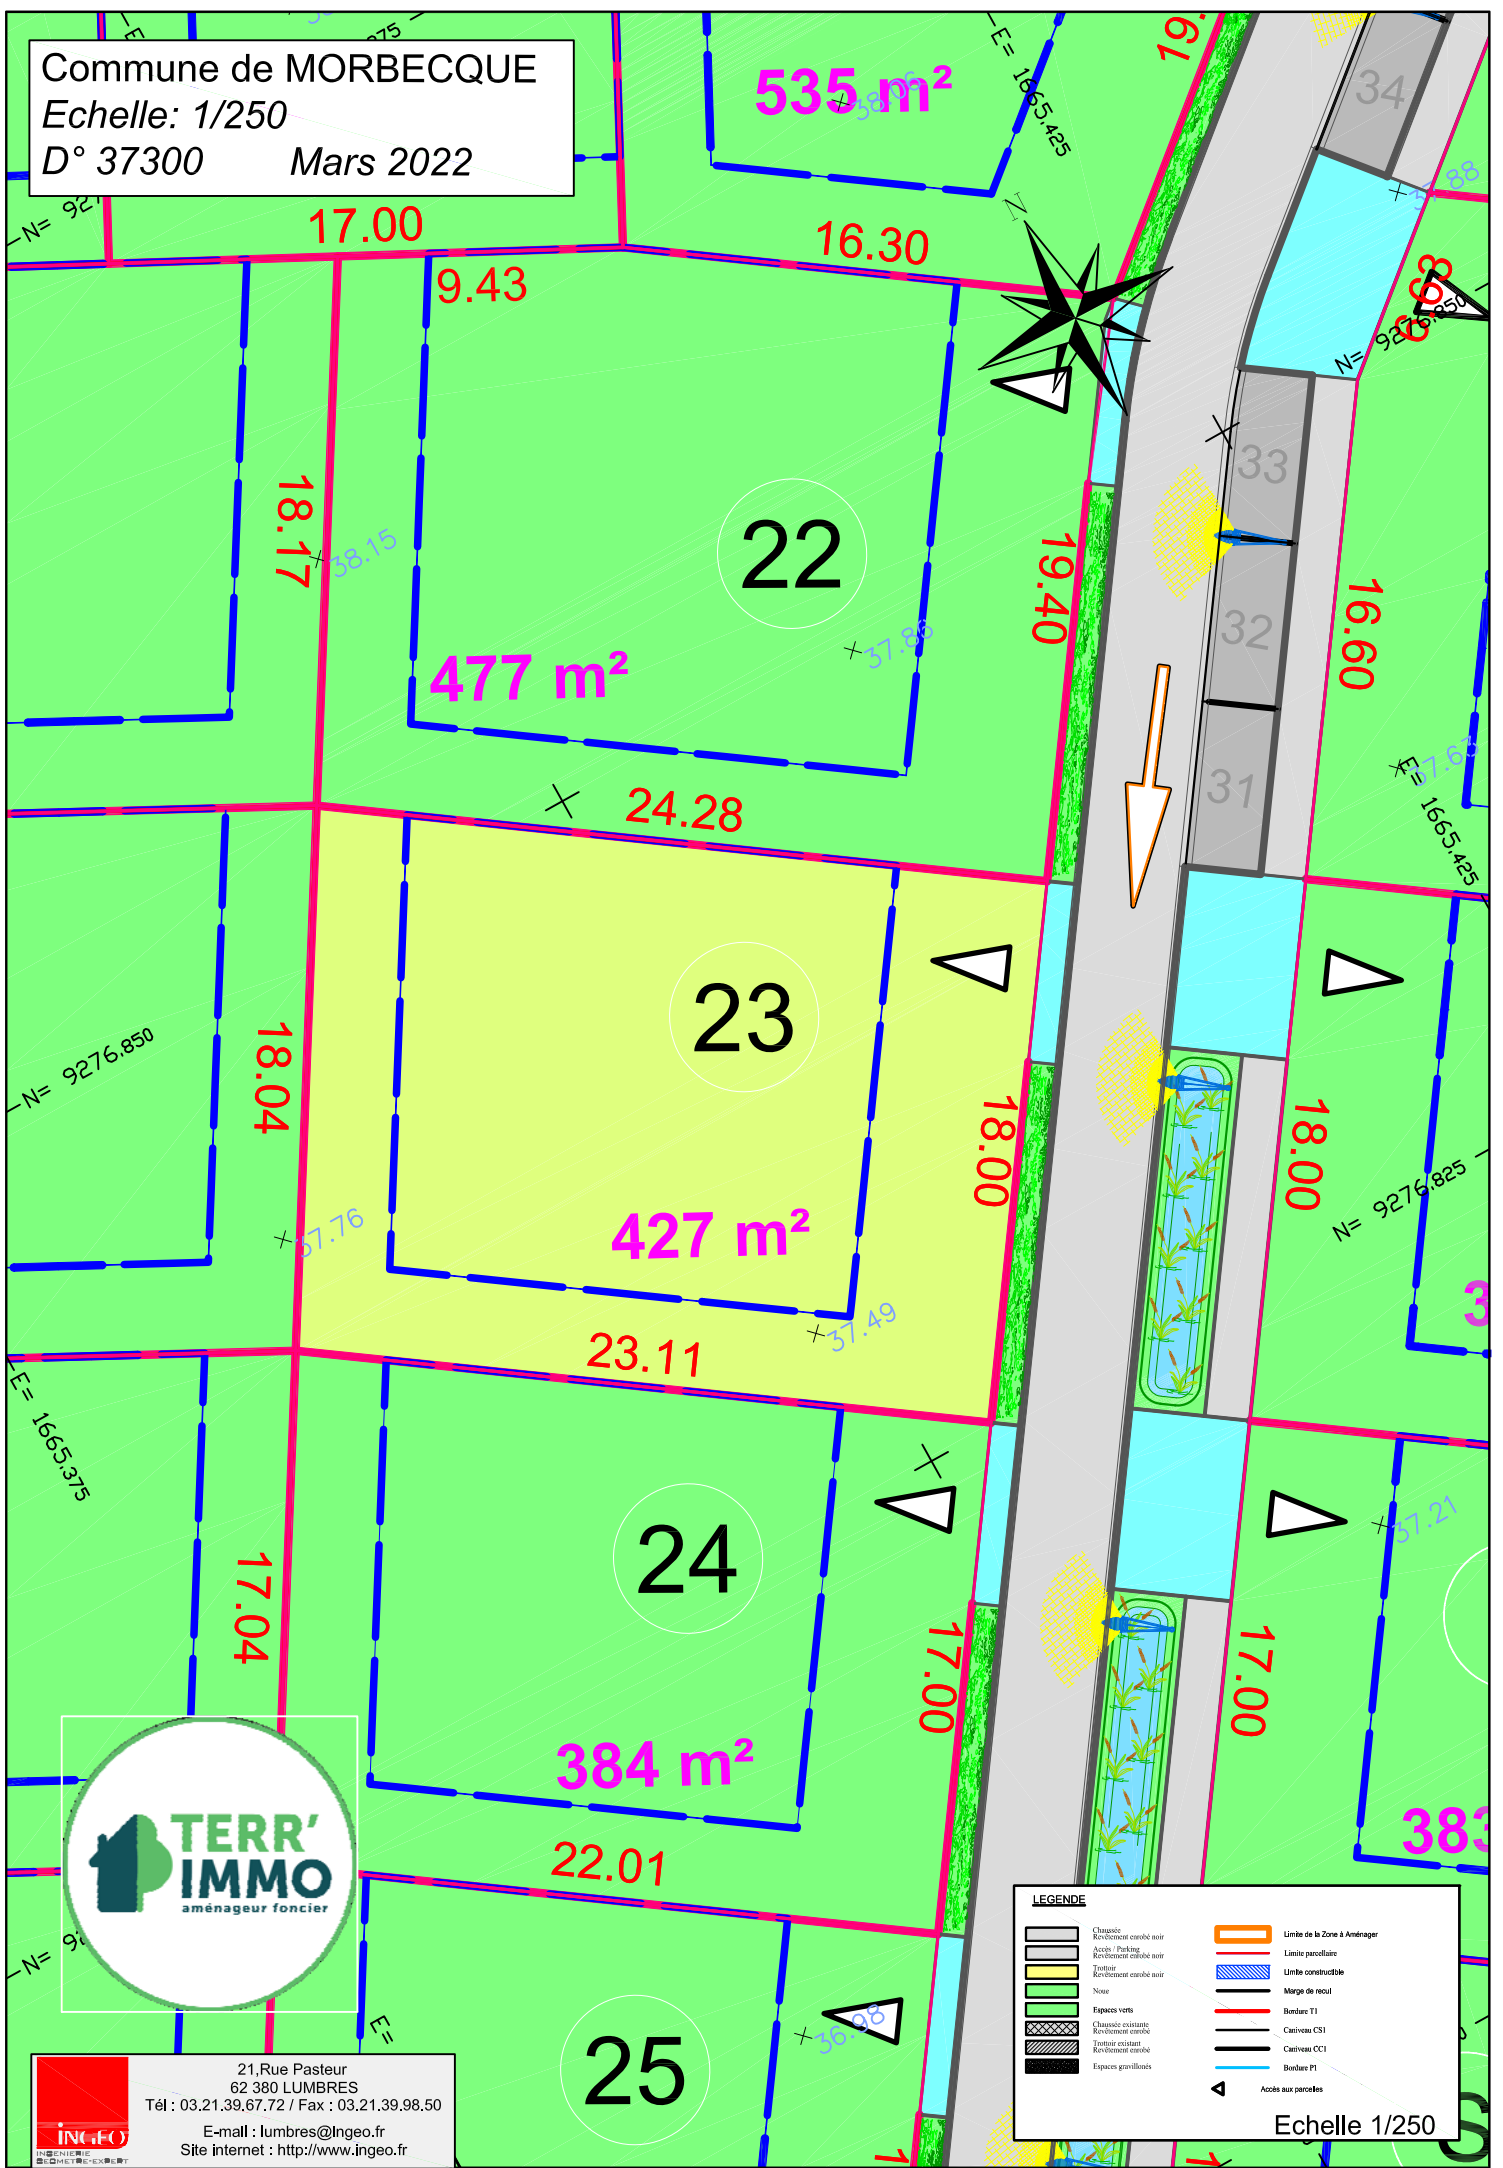

Commune de MORBECQUE

Echelle: 1/250

D° 37300 Mars 2022

LEGENDE	
	Chaussée
	Revêtement carobé noir
	Accès / Parking
	Revêtement carobé noir
	Trottoir
	Revêtement carobé noir
	Nive
	Espaces verts
	Chaussée existante
	Revêtement carobé noir
	Trottoir existant
	Revêtement carobé noir
	Espaces grillonnés
	Limite de la Zone à Aménager
	Limite parcellaire
	Limite constructible
	Marge de recul
	Bordure T1
	Bordure CS1
	Bordure CC1
	Bordure P1
	Accès aux parcelles