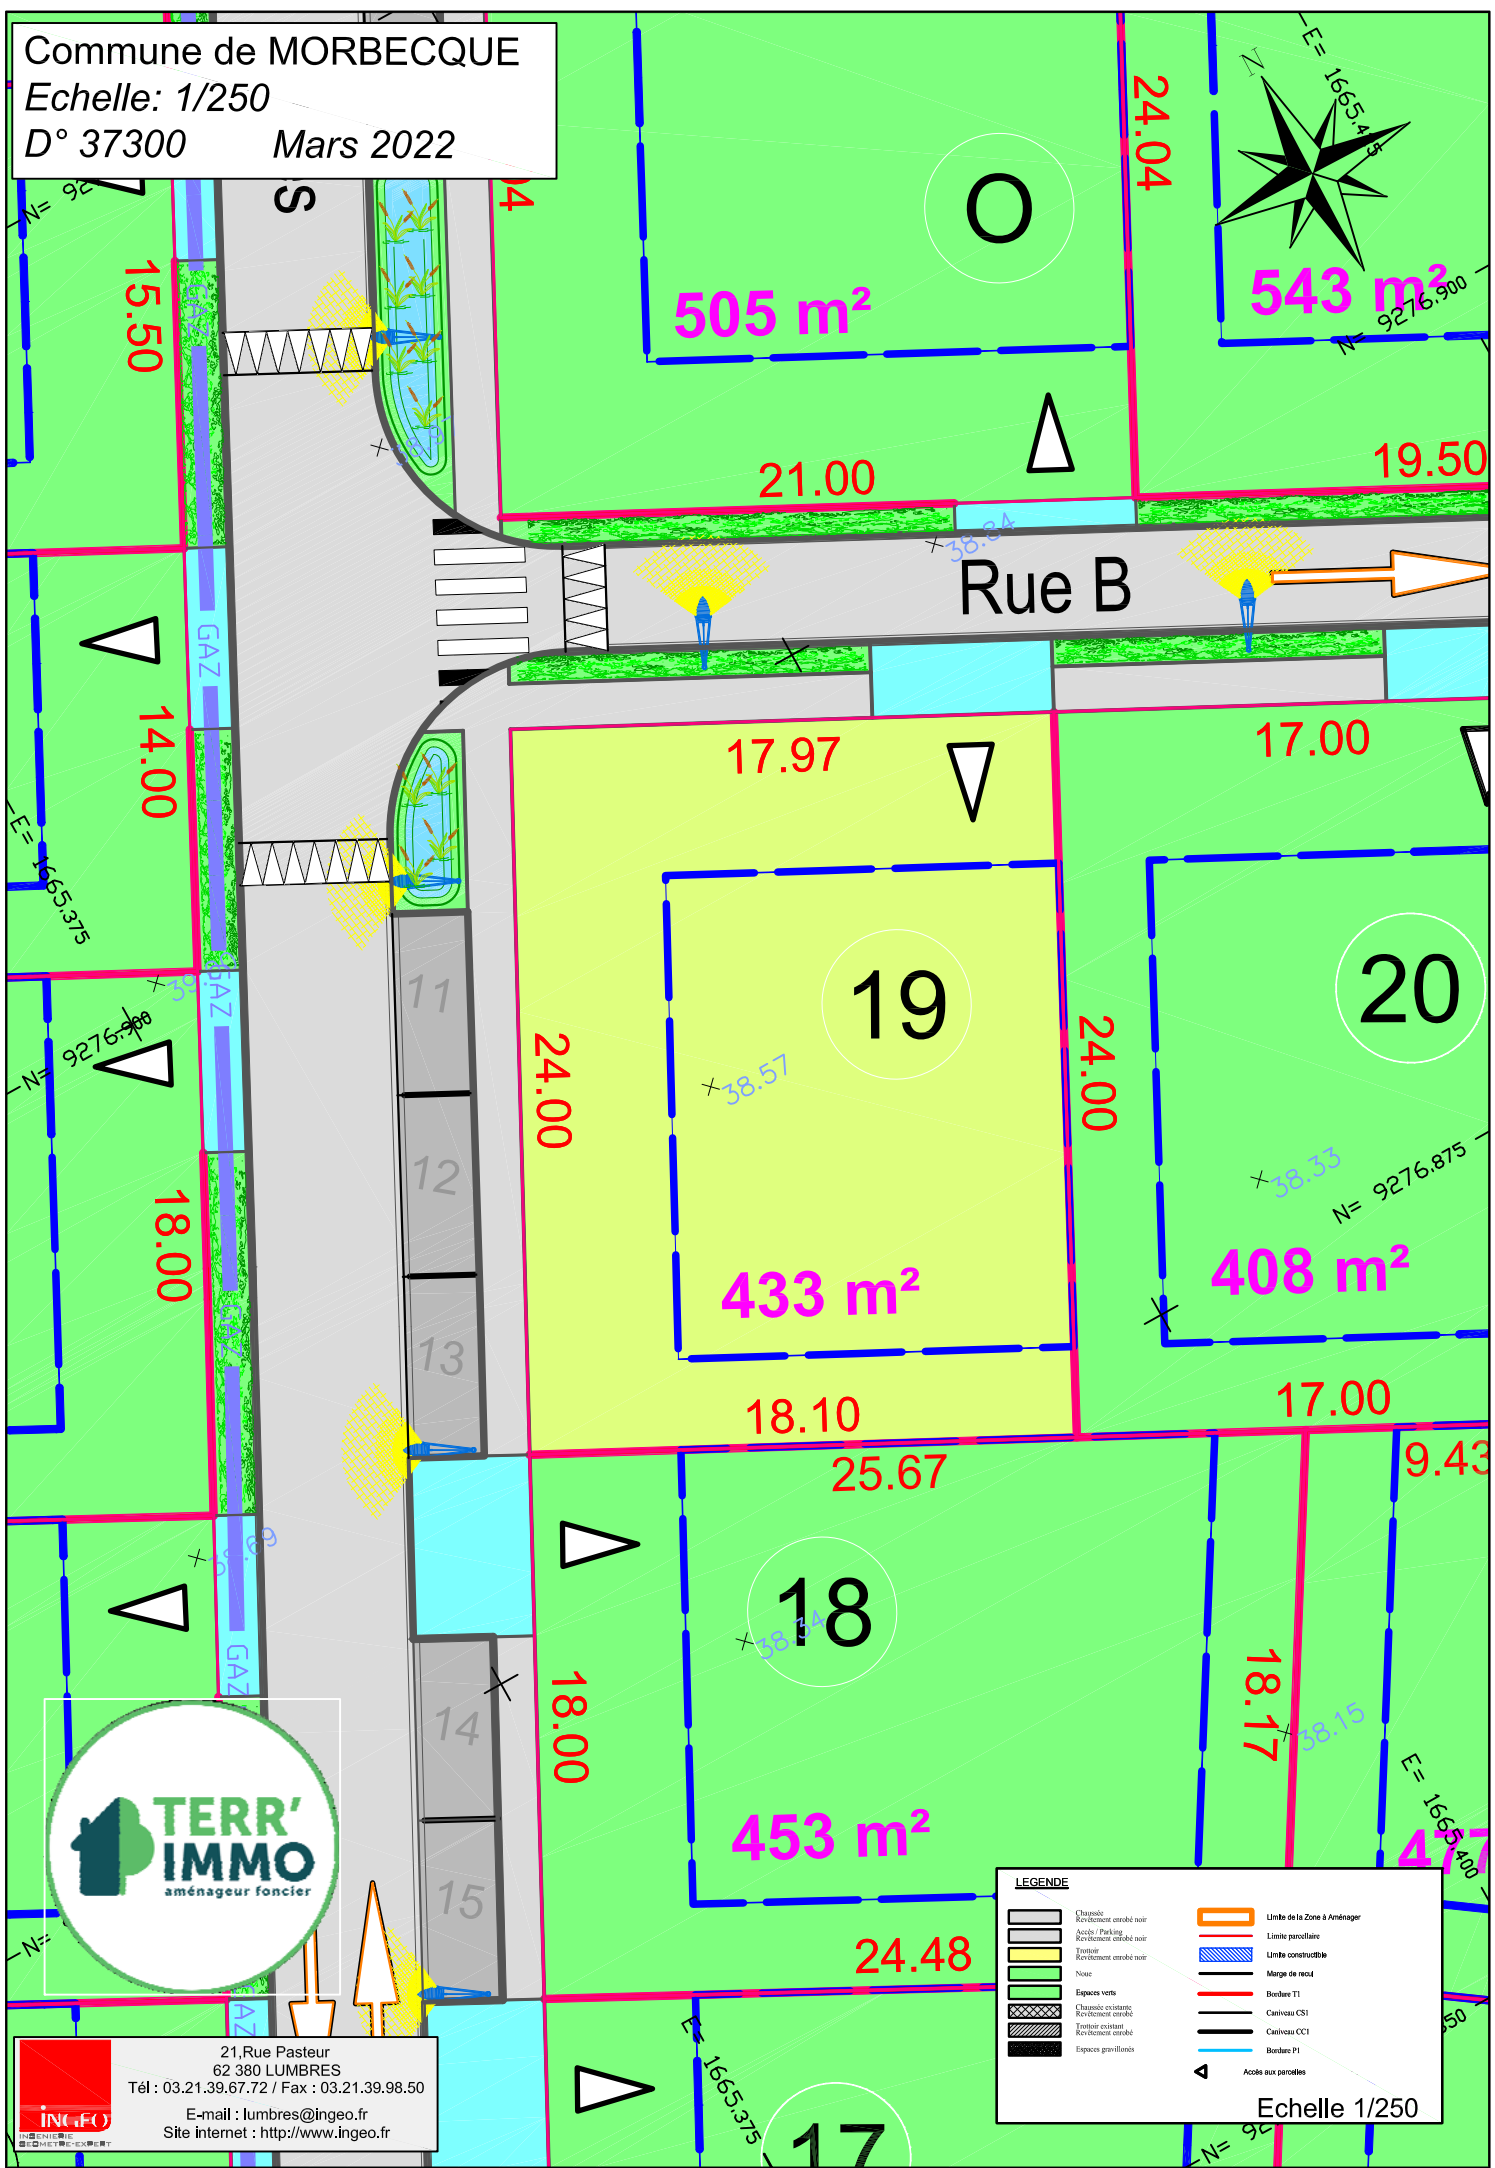

Commune de MORBECQUE
Echelle: 1/250
D° 37300 Mars 2022

21, Rue Pasteur
62 380 LUMBRES
Tél : 03.21.39.67.72 / Fax : 03.21.39.98.50
E-mail : lumbres@ingeo.fr
Site internet : http://www.ingeo.fr

LEGENDE

	Chaussée		Limite de la Zone à Aménager
	Revêtement caroté noir		Limite parcelaire
	Acide / Parking		Limite constructible
	Revêtement vitré noir		Marges de trottoir
	Trottoir		Bordure T1
	Revêtement caroté noir		Bordure CS1
	Noise		Bordure CC1
	Espaces verts		Bordure P1
	Chaussée existante		Accès aux parcelles
	Revêtement caroté		
	Trottoir existant		
	Revêtement caroté		
	Espaces grillonnés		

Echelle 1/250