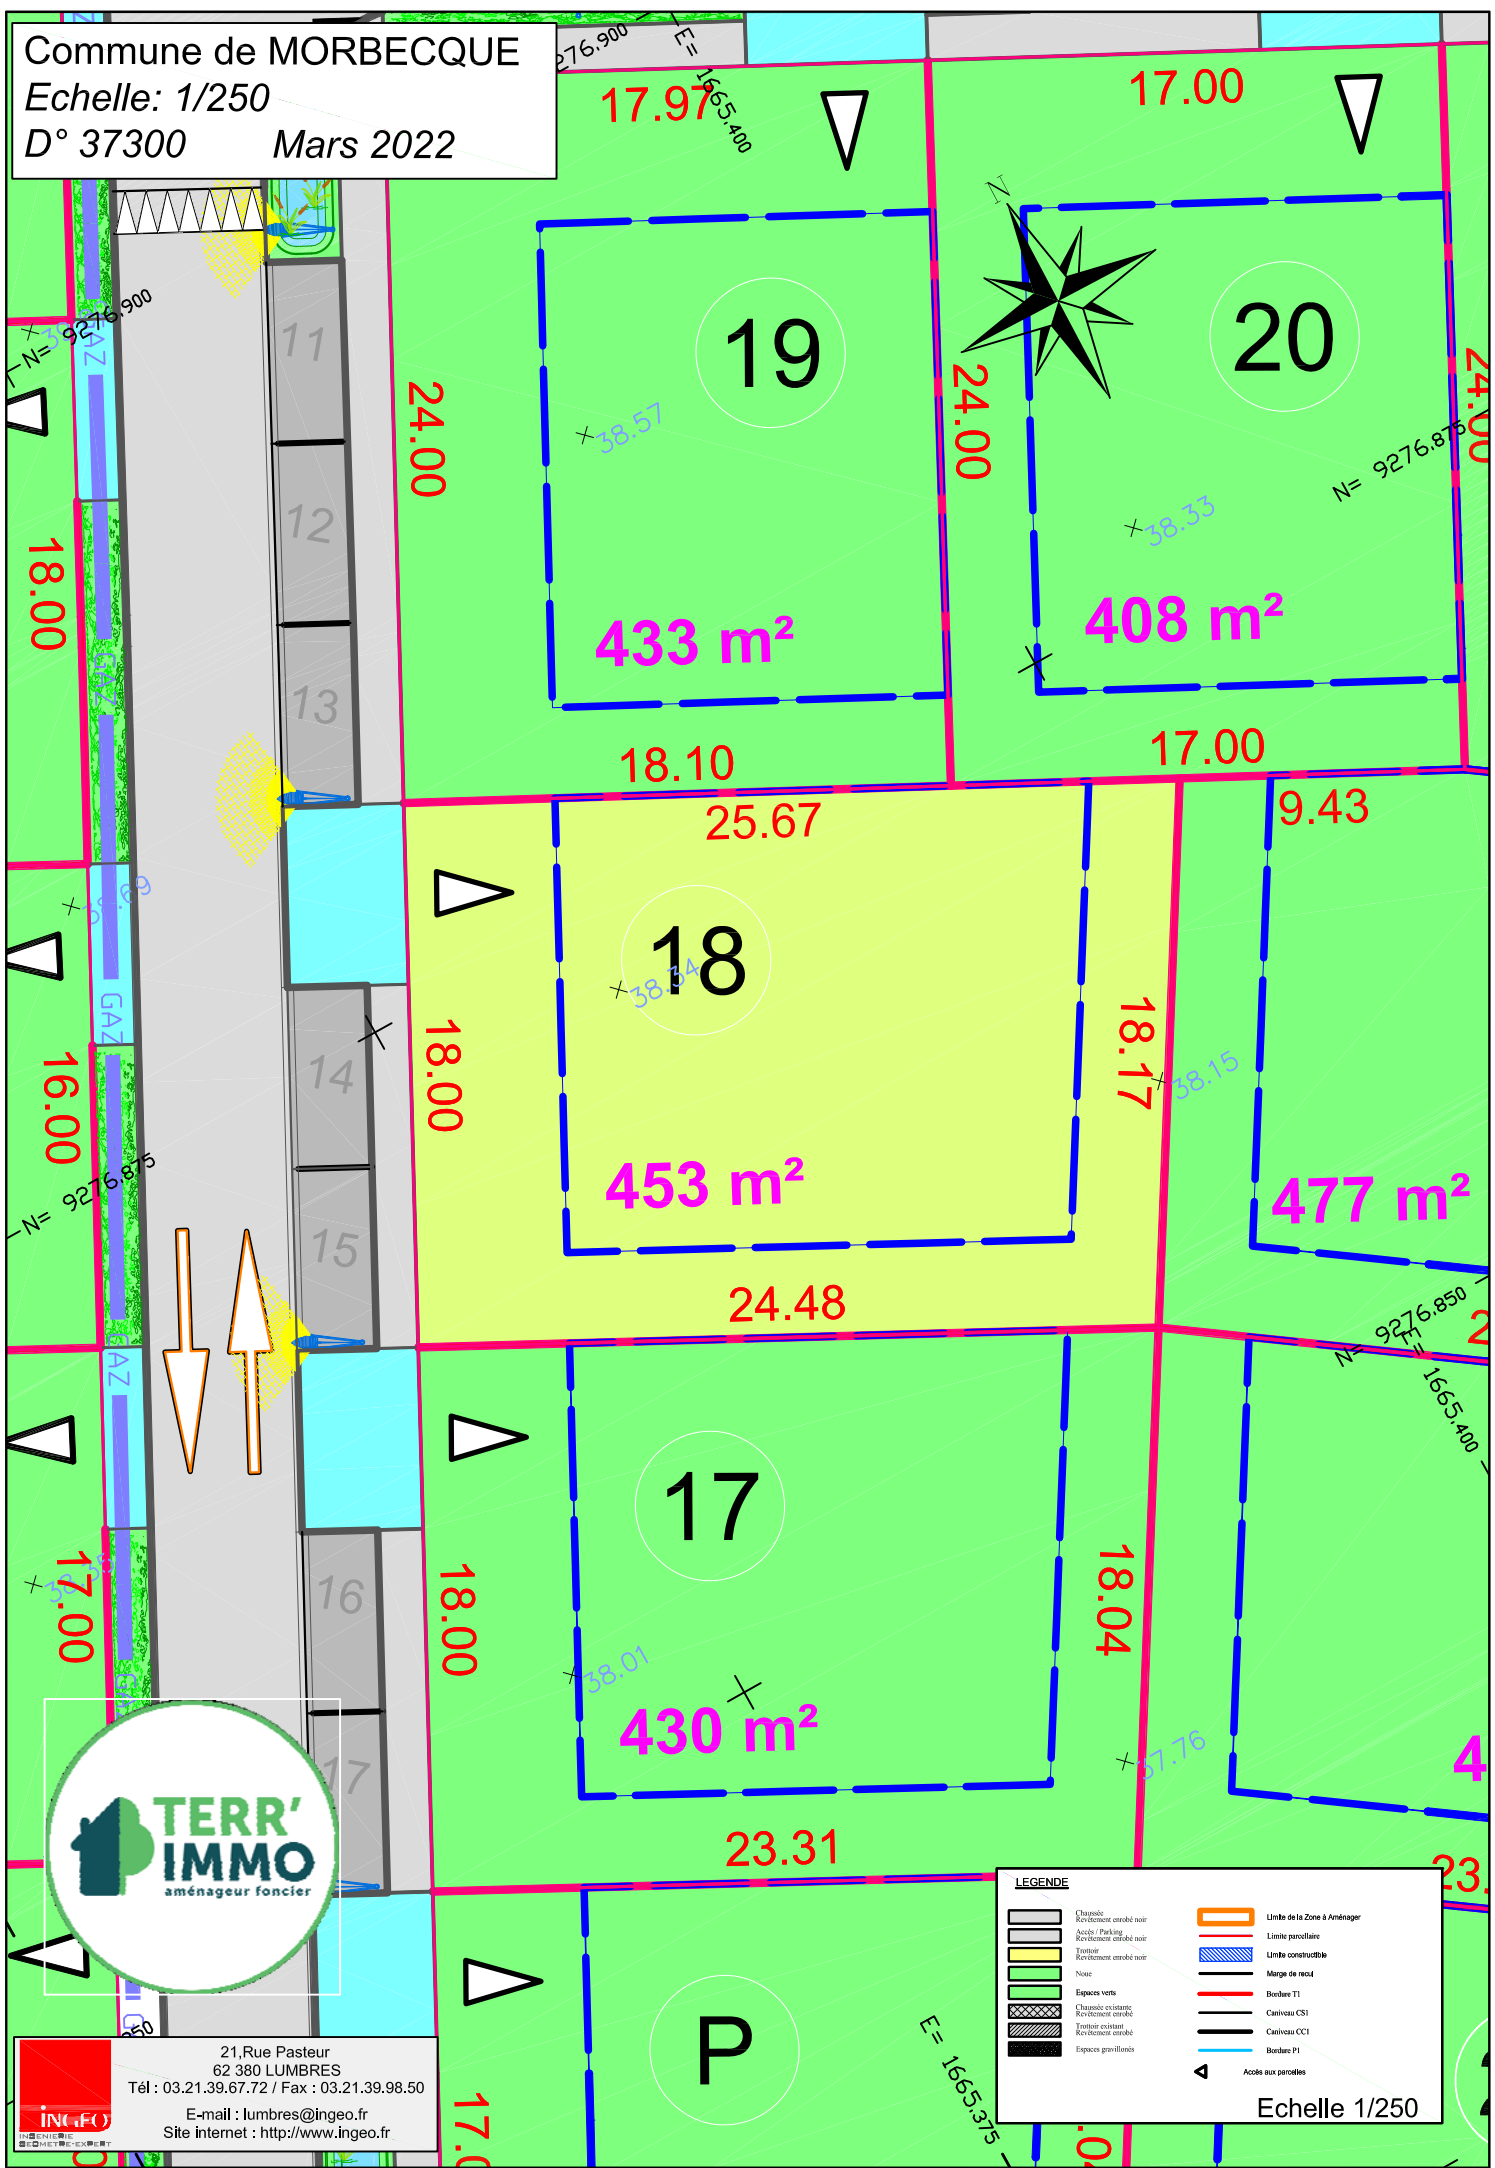

Commune de MORBECQUE

Echelle: 1/250

D° 37300 Mars 2022

21.Rue Pasteur  
62 380 LUMBRES  
Tél : 03.21.39.67.72 / Fax : 03.21.39.98.50  
E-mail : lumbres@ingeo.fr  
Site internet : http://www.ingeo.fr

LEGENDE			
	Chaussée		Limite de la Zone à Aménager
	Revêtement caroté noir		Limite parcellaire
	Accès / Parking		Limite constructible
	Revêtement caroté noir		Marge de trottoir
	Trottoir		Bordure T1
	Revêtement caroté noir		Bordure CS1
	Noue		Caniveau CS1
	Espaces verts		Caniveau CC1
	Chaussée existante		Bordure P1
	Revêtement caroté		Accès aux parcelles
	Trottoir existant		
	Revêtement caroté		
	Espaces grillonnés		

Echelle 1/250