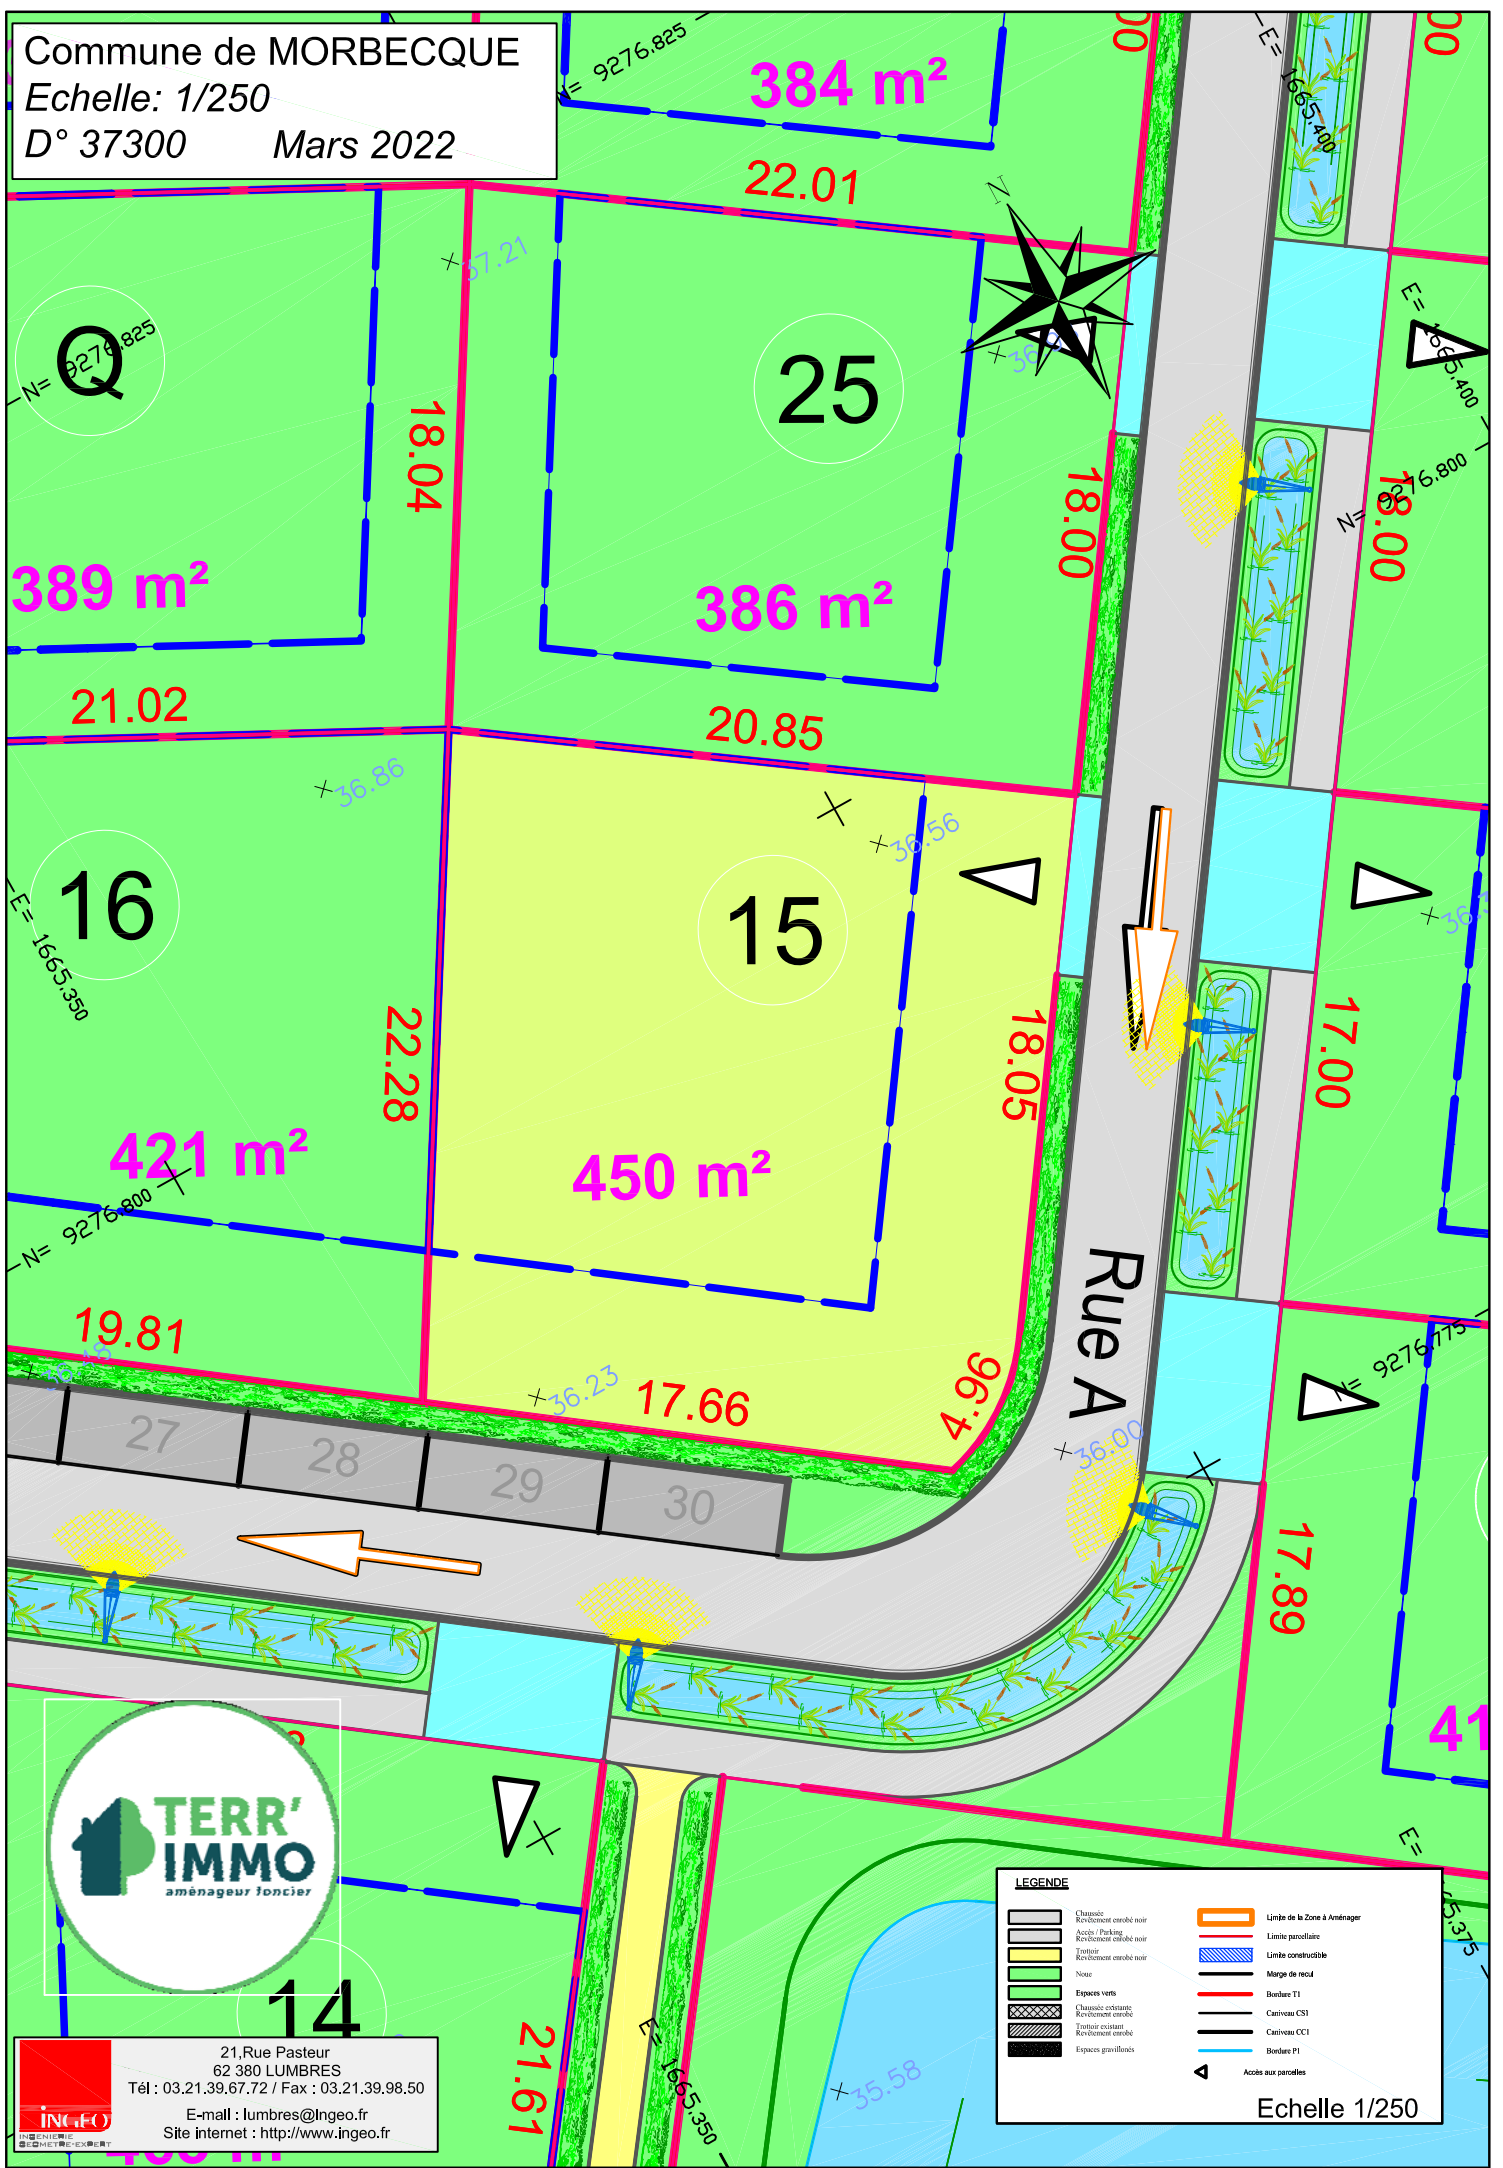

Commune de MORBECQUE

Echelle: 1/250

D° 37300 Mars 2022

21, Rue Pasteur
62 380 LUMBRES
Tél : 03.21.39.67.72 / Fax : 03.21.39.98.50
E-mail : lumbres@ingeo.fr
Site internet : <http://www.ingeo.fr>

LEGENDE	
	Chaussée
	Revêtement caroté noir
	Accès / Parking
	Revêtement vitré noir
	Trottoir
	Revêtement caroté noir
	Noise
	Espaces verts
	Chaussée estanté
	Revêtement caroté
	Trottoir existant
	Revêtement caroté
	Espaces grillonnés
	Limite de la Zone à Aménager
	Limite parcelaire
	Limite constructible
	Marge de recul
	Bordure T1
	Caniveau CS1
	Caniveau CC1
	Bordure P1
	Accès aux parcelles

Echelle 1/250