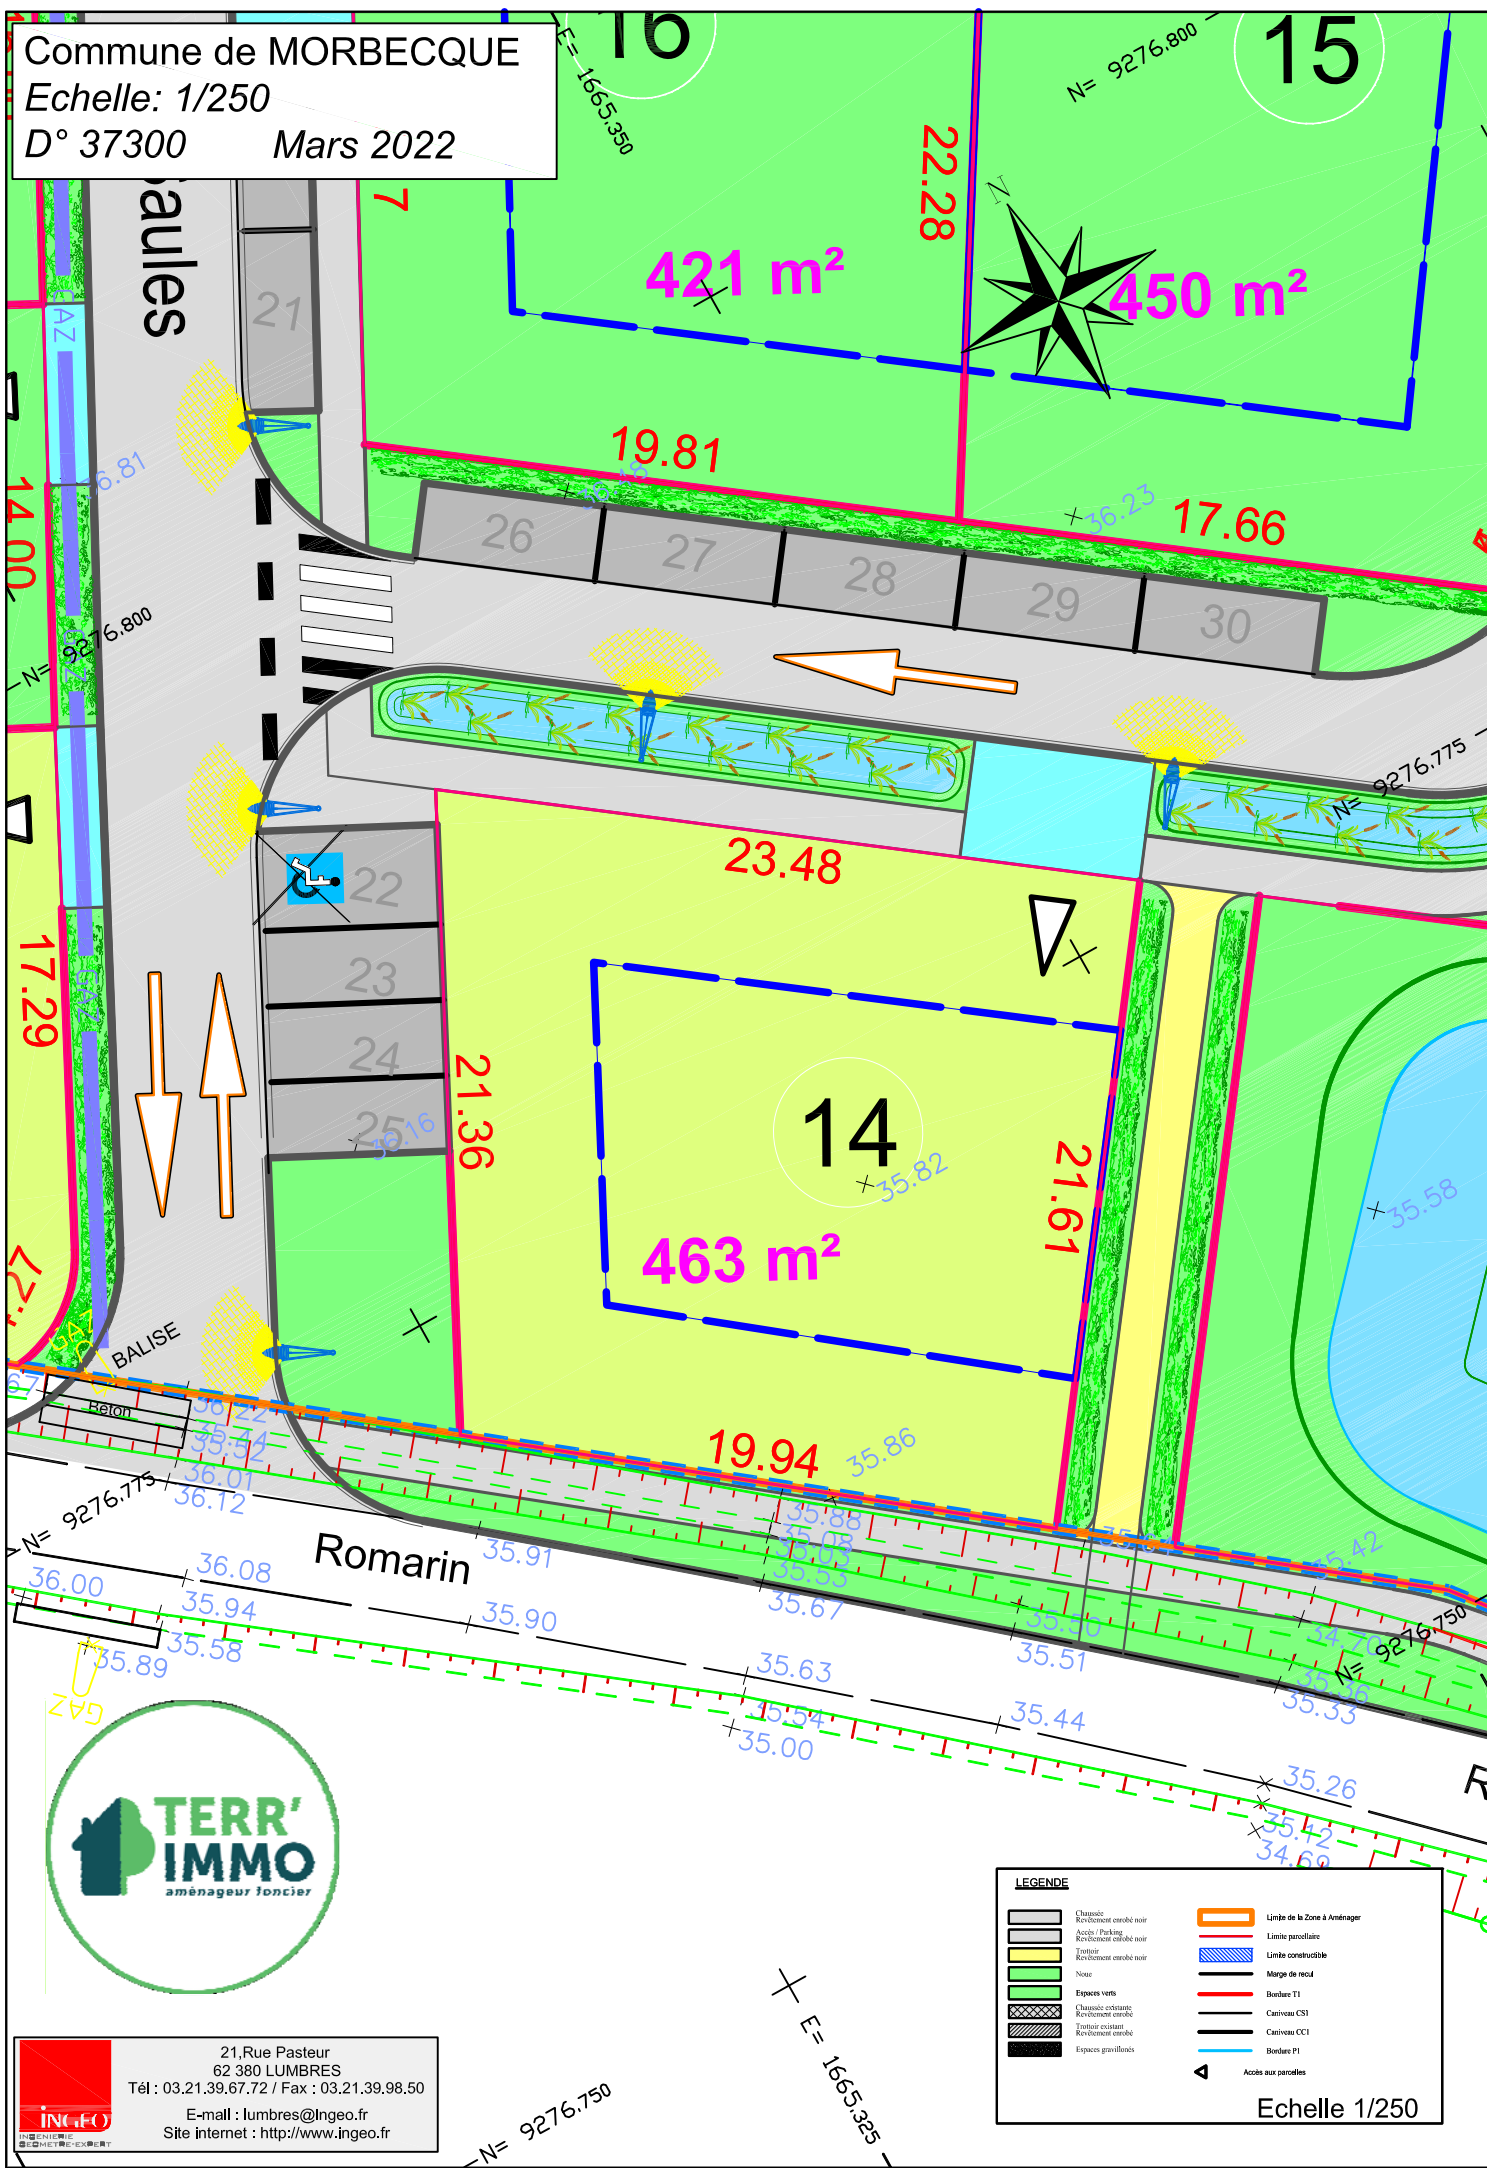

Commune de MORBECQUE

Echelle: 1/250

D° 37300 Mars 2022

21, Rue Pasteur  
62 380 LUMBRES  
Tél : 03.21.39.67.72 / Fax : 03.21.39.98.50  
E-mail : lumbres@ingeo.fr  
Site internet : <http://www.ingeo.fr>

LEGENDE			
	Chaussée		Limite de la Zone à Aménager
	Revêtement caroté noir		Limite parcelaire
	Accès - Parking		Limite constructible
	Revêtement sable noir		Margé de recul
	Trottoir		Bordure T1
	Revêtement caroté noir		Bordure CS1
	Noise		Bordure CC1
	Espaces verts		Bordure P1
	Chaussée estriane		Accès aux parcelles
	Revêtement caroté		
	Trottoir existant		
	Revêtement caroté		
	Espaces grillonnés		

Echelle 1/250