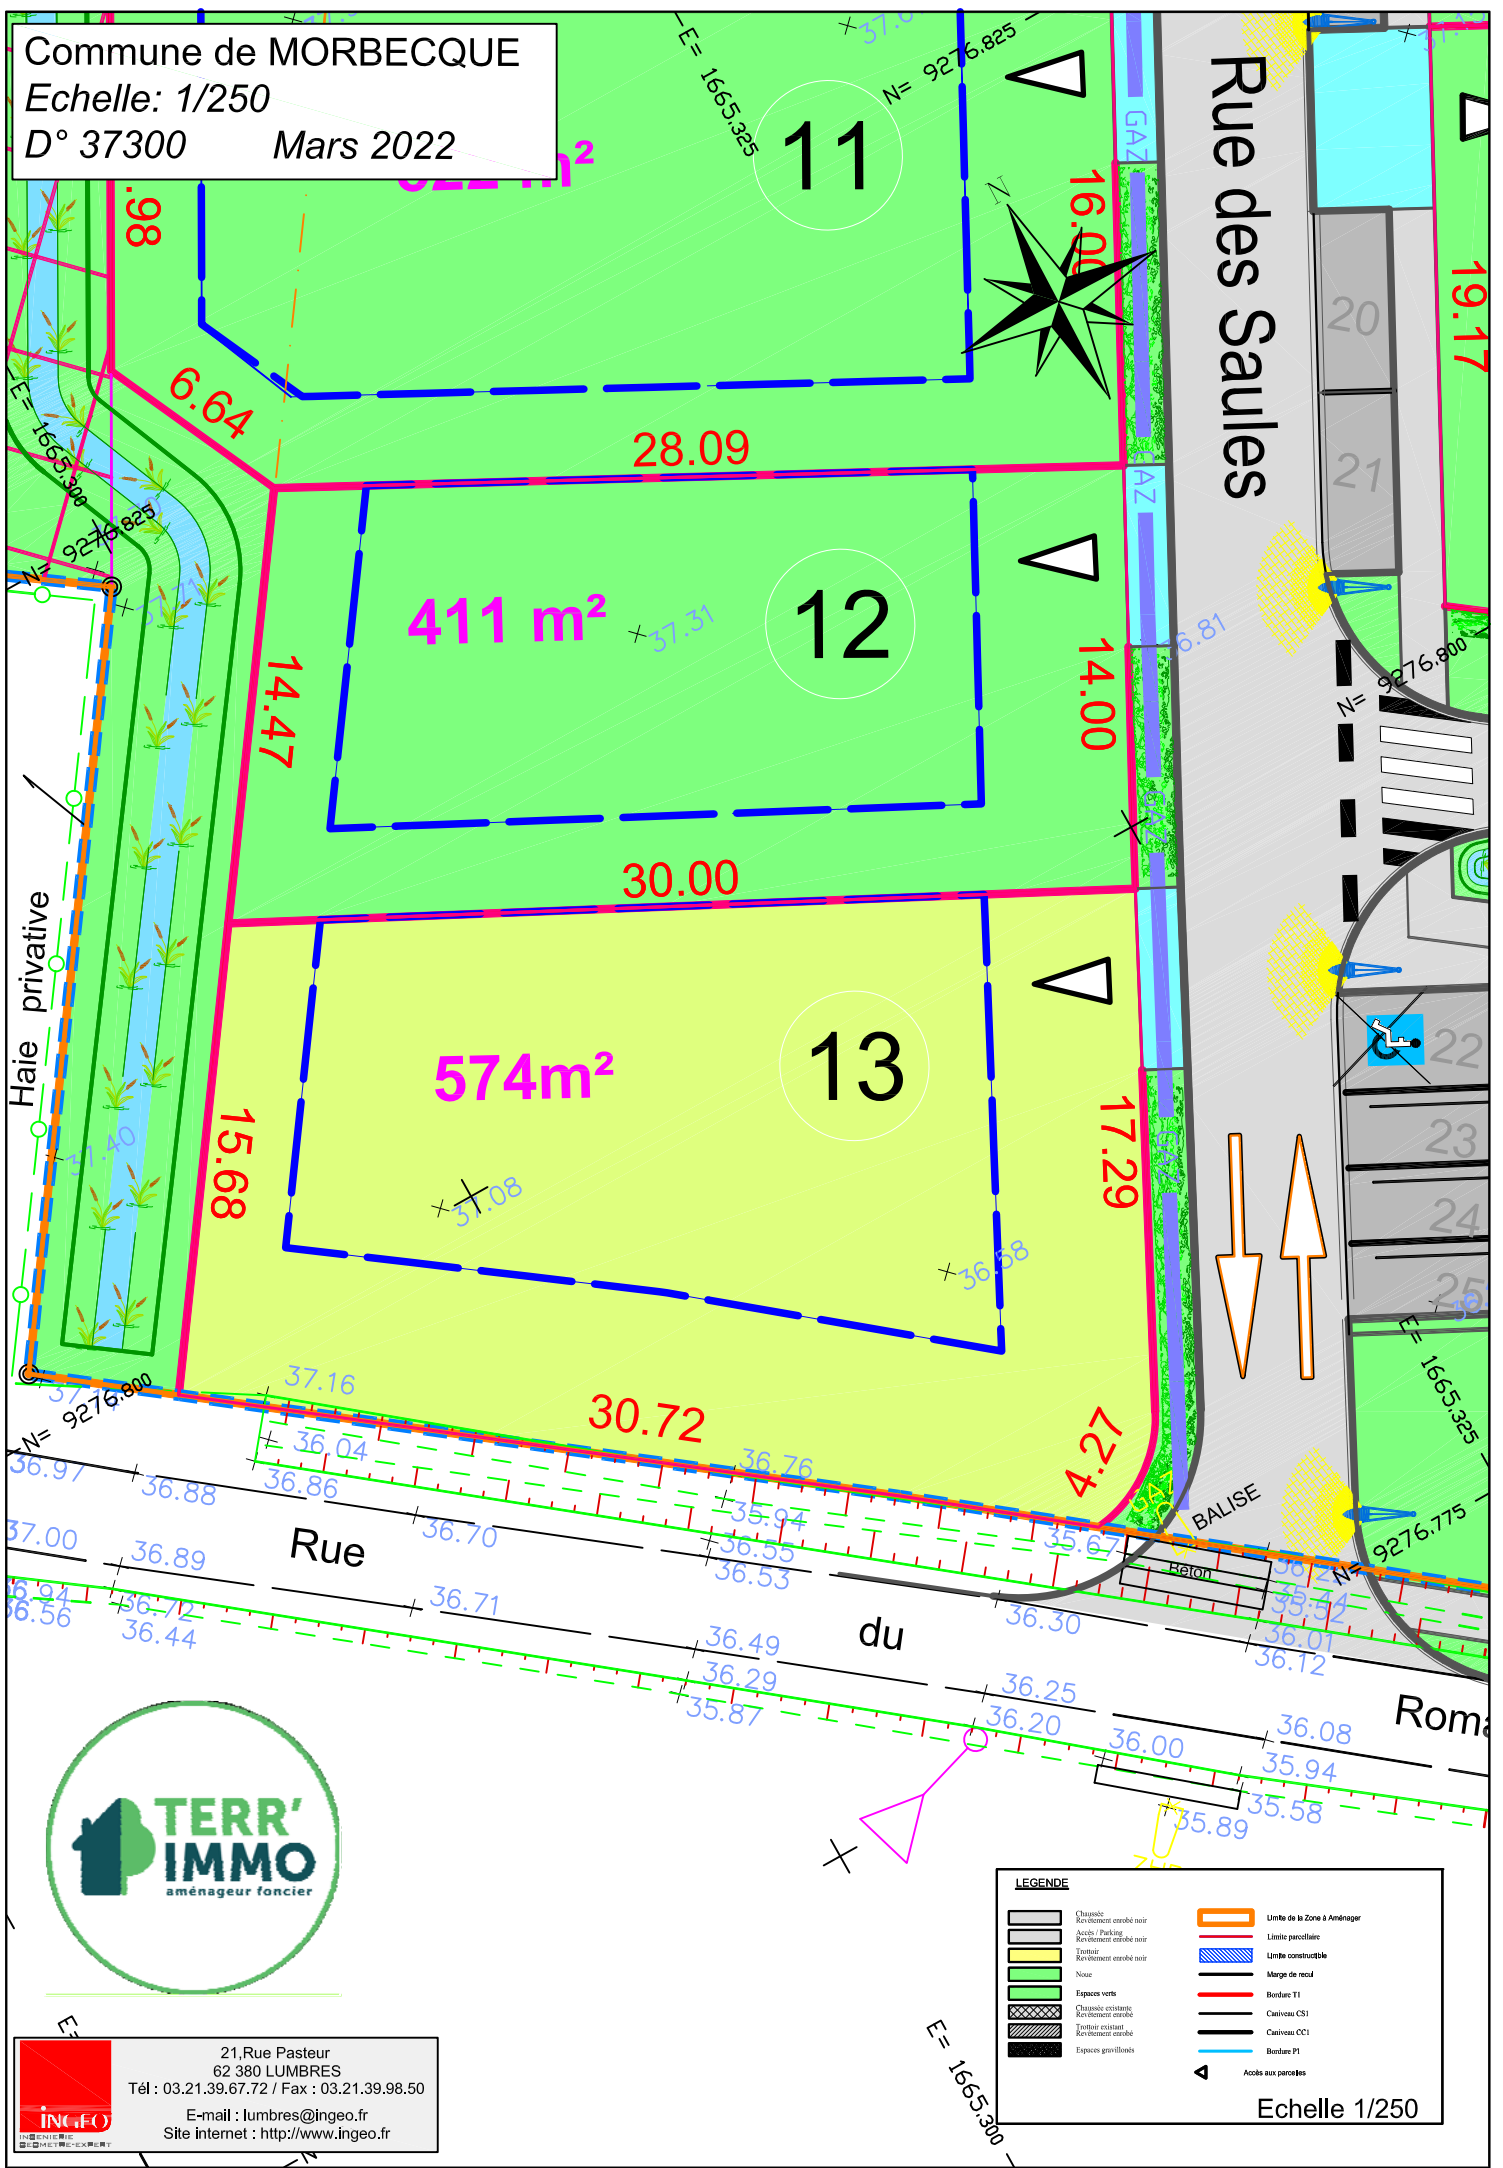

Commune de MORBECQUE

Echelle: 1/250

D° 37300 Mars 2022

21, Rue Pasteur
62 380 LUMBRES
Tél : 03.21.39.67.72 / Fax : 03.21.39.98.50
E-mail : lumbres@ingeo.fr
Site internet : http://www.ingeo.fr

LEGENDE

	Chaussée		Limite de la Zone à Aménager
	Accès Parking		Limite parcelaire
	Trottoir		Limite constructible
	Espace verts		Bordure T1
	Chaussée existante		Bordure CS1
	Trottoir existant		Bordure CC1
	Espace grillonnés		Bordure P1
			Accès aux parcelles

Echelle 1/250