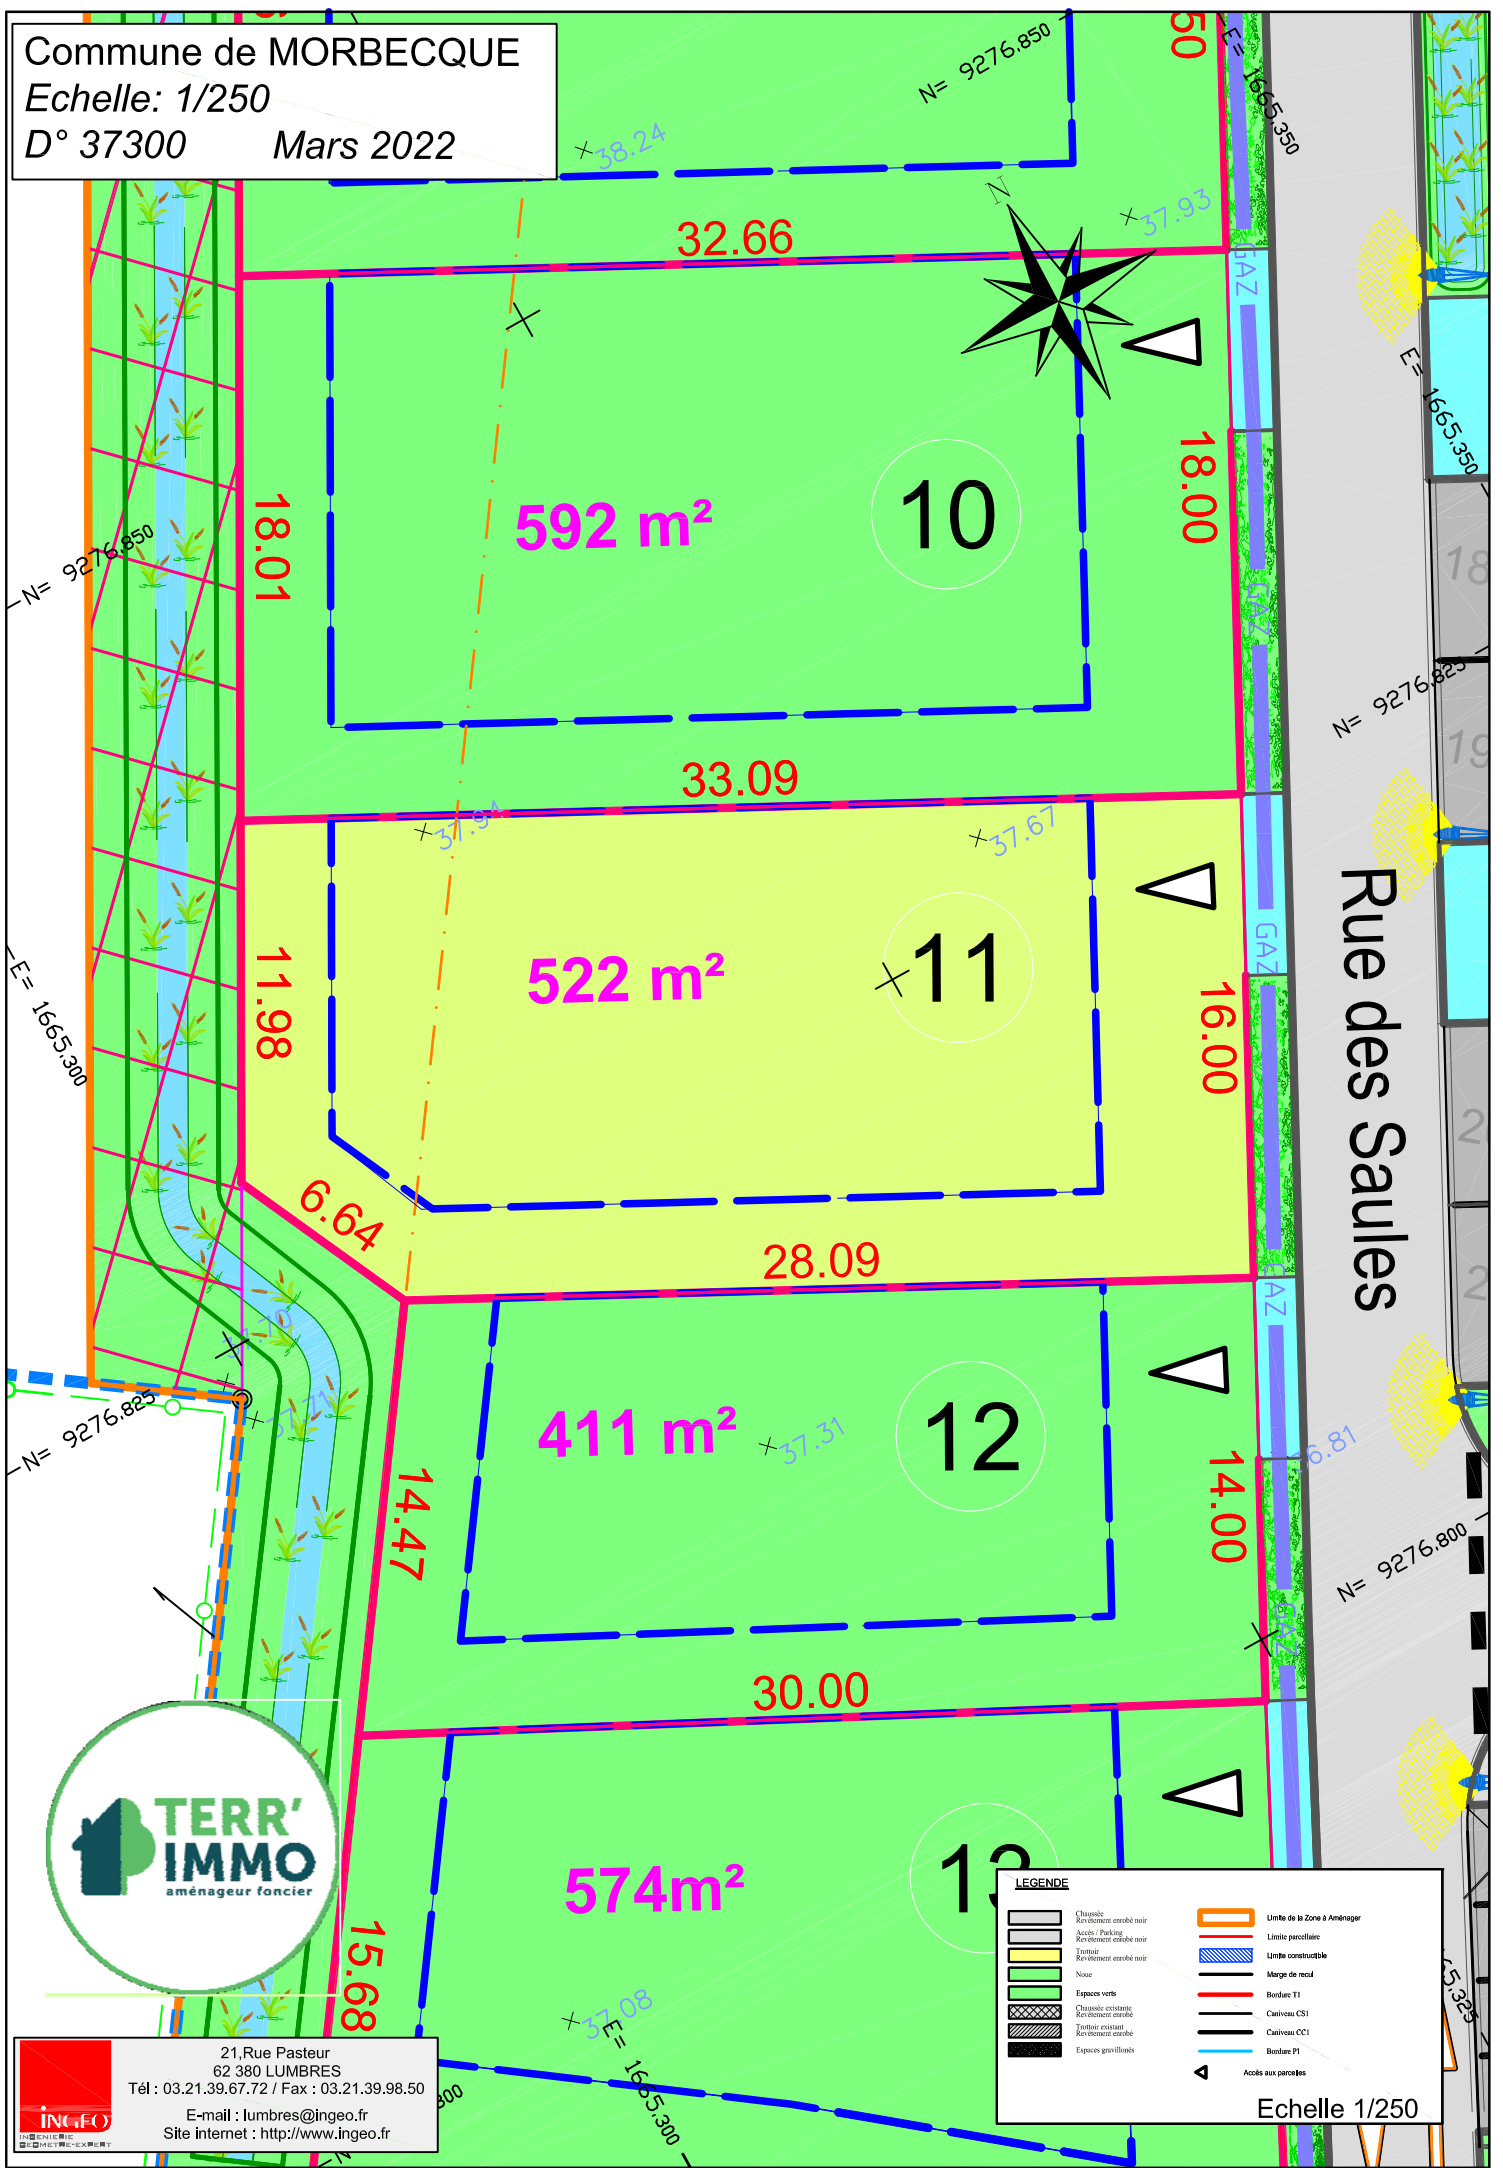

Commune de MORBECQUE

Echelle: 1/250

D° 37300 Mars 2022

21, Rue Pasteur
62 380 LUMBRES
Tél : 03.21.39.67.72 / Fax : 03.21.39.98.50
E-mail : lumbres@ingeo.fr
Site internet : <http://www.ingeo.fr>

LEGENDE	
	Chaussée
	Revêtement corobé noir
	Accès Parking
	Revêtement vitré noir
	Trottoir
	Revêtement corobé noir
	Nivee
	Espaces verts
	Chaussée existante
	Revêtement corobé
	Trottoir existant
	Revêtement corobé
	Espaces grillonnés
	Limite de la Zone à Aménager
	Limite parcelaire
	Limite constructible
	Marge de recul
	Bordure T1
	Bordure CS1
	Bordure CC1
	Bordure P1
	Accès aux parcelles

Echelle 1/250