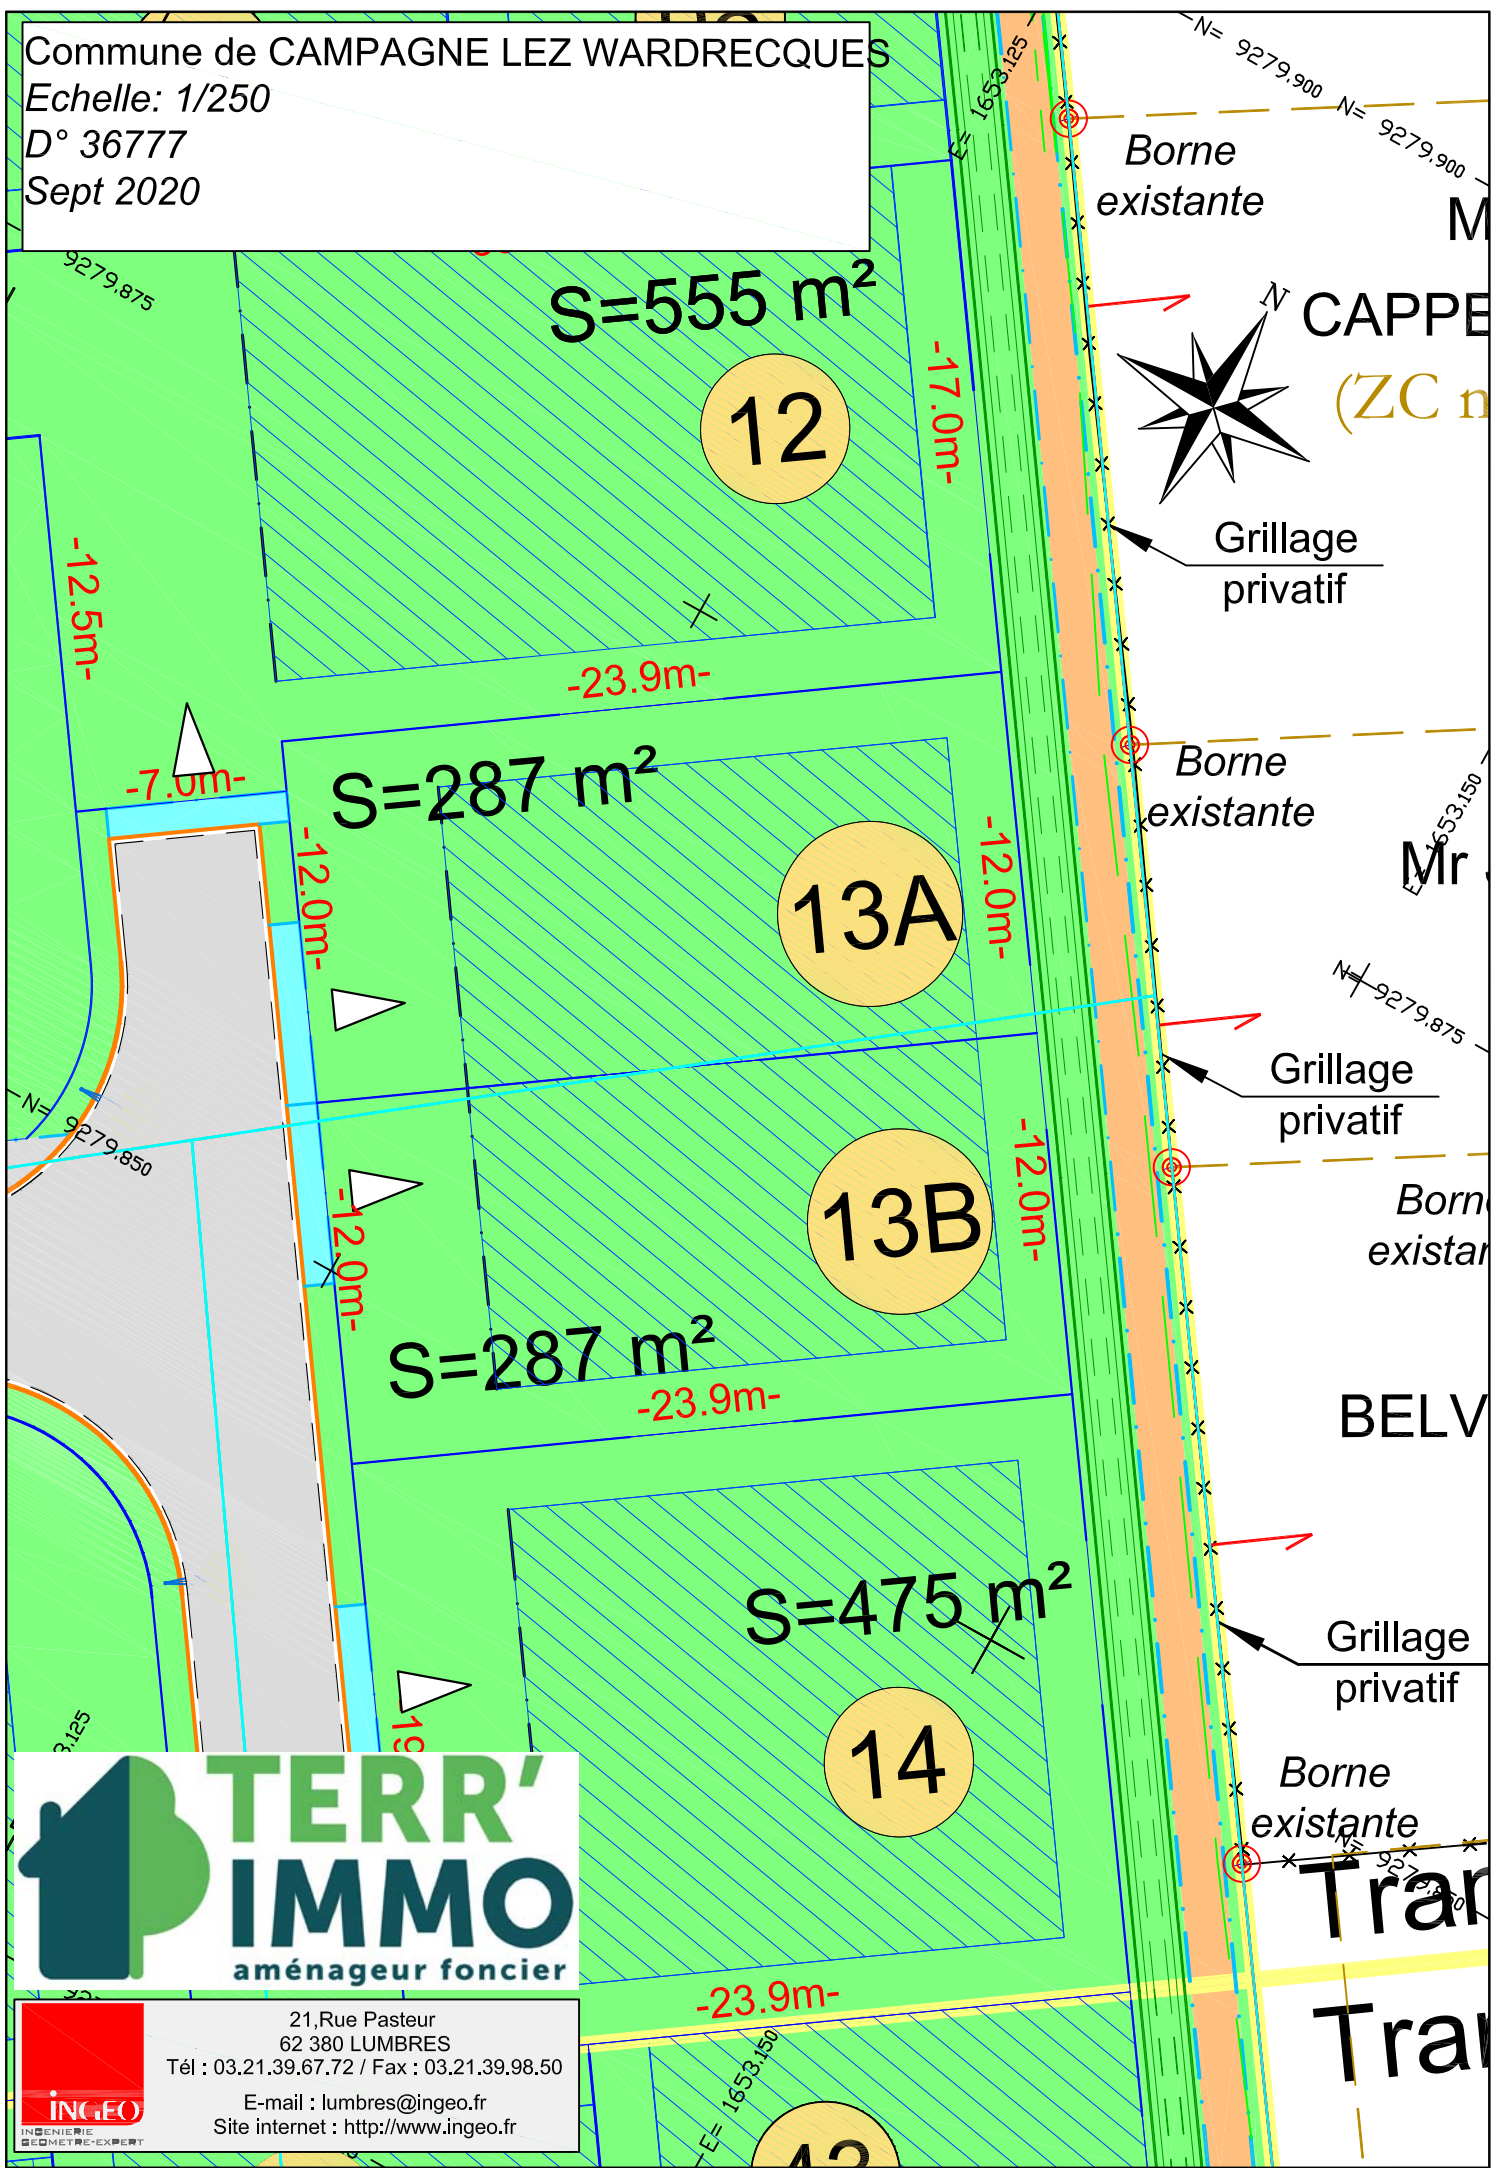

Commune de CAMPAGNE LEZ WARDRECQUES

Echelle: 1/250

D° 36777

Sept 2020

TERR'IMMO
aménageur foncier

INGEO
INGENIERIE
GEOMETRE-EXPERT

21, Rue Pasteur
62 380 LUMBRES
Tél : 03.21.39.67.72 / Fax : 03.21.39.98.50
E-mail : lumbres@ingeo.fr
Site internet : <http://www.ingeo.fr>