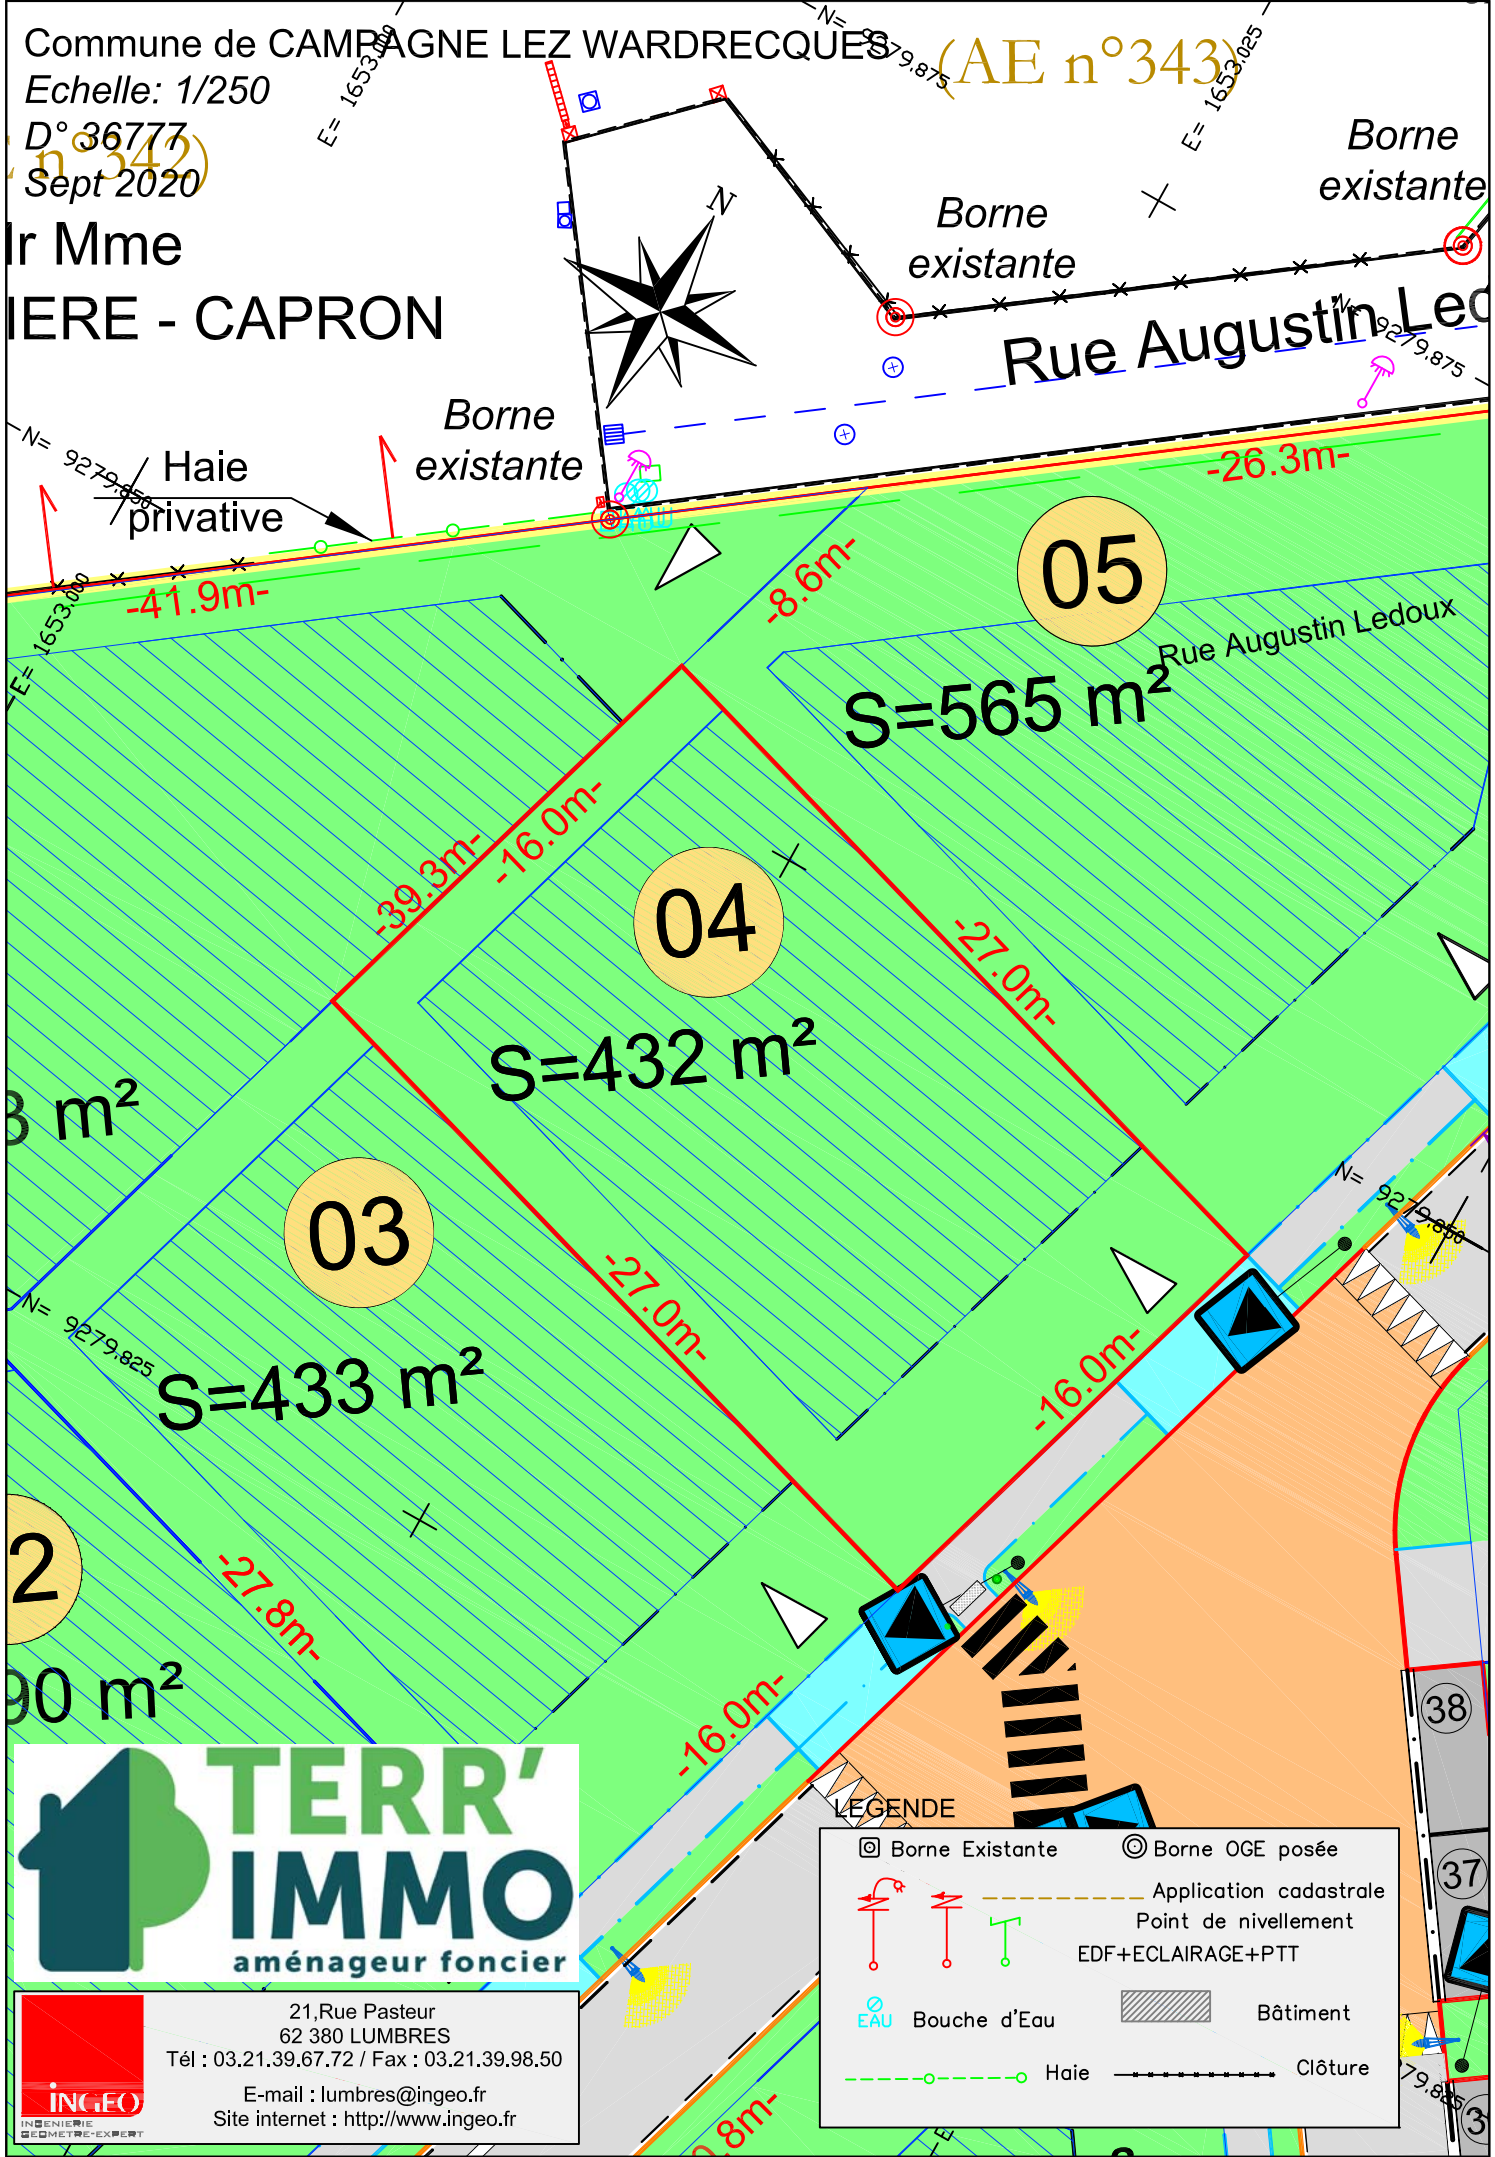

Commune de CAMPAGNE LEZ WARDRECQUES (AE n°343)

Echelle: 1/250

D° 36777

Sept 2020

Mme
IERE - CAPRON

21, Rue Pasteur
62 380 LUMBRES
Tél : 03.21.39.67.72 / Fax : 03.21.39.98.50
E-mail : lumbres@ingeo.fr
Site internet : <http://www.ingeo.fr>

LEGENDE

	Borne Existante		Borne OGE posée
	Application cadastrale		Point de nivellement
	EDF+ECLAIRAGE+PTT		Bâtiment
	Bouche d'Eau		Bâtiment
	Haie		Clôture