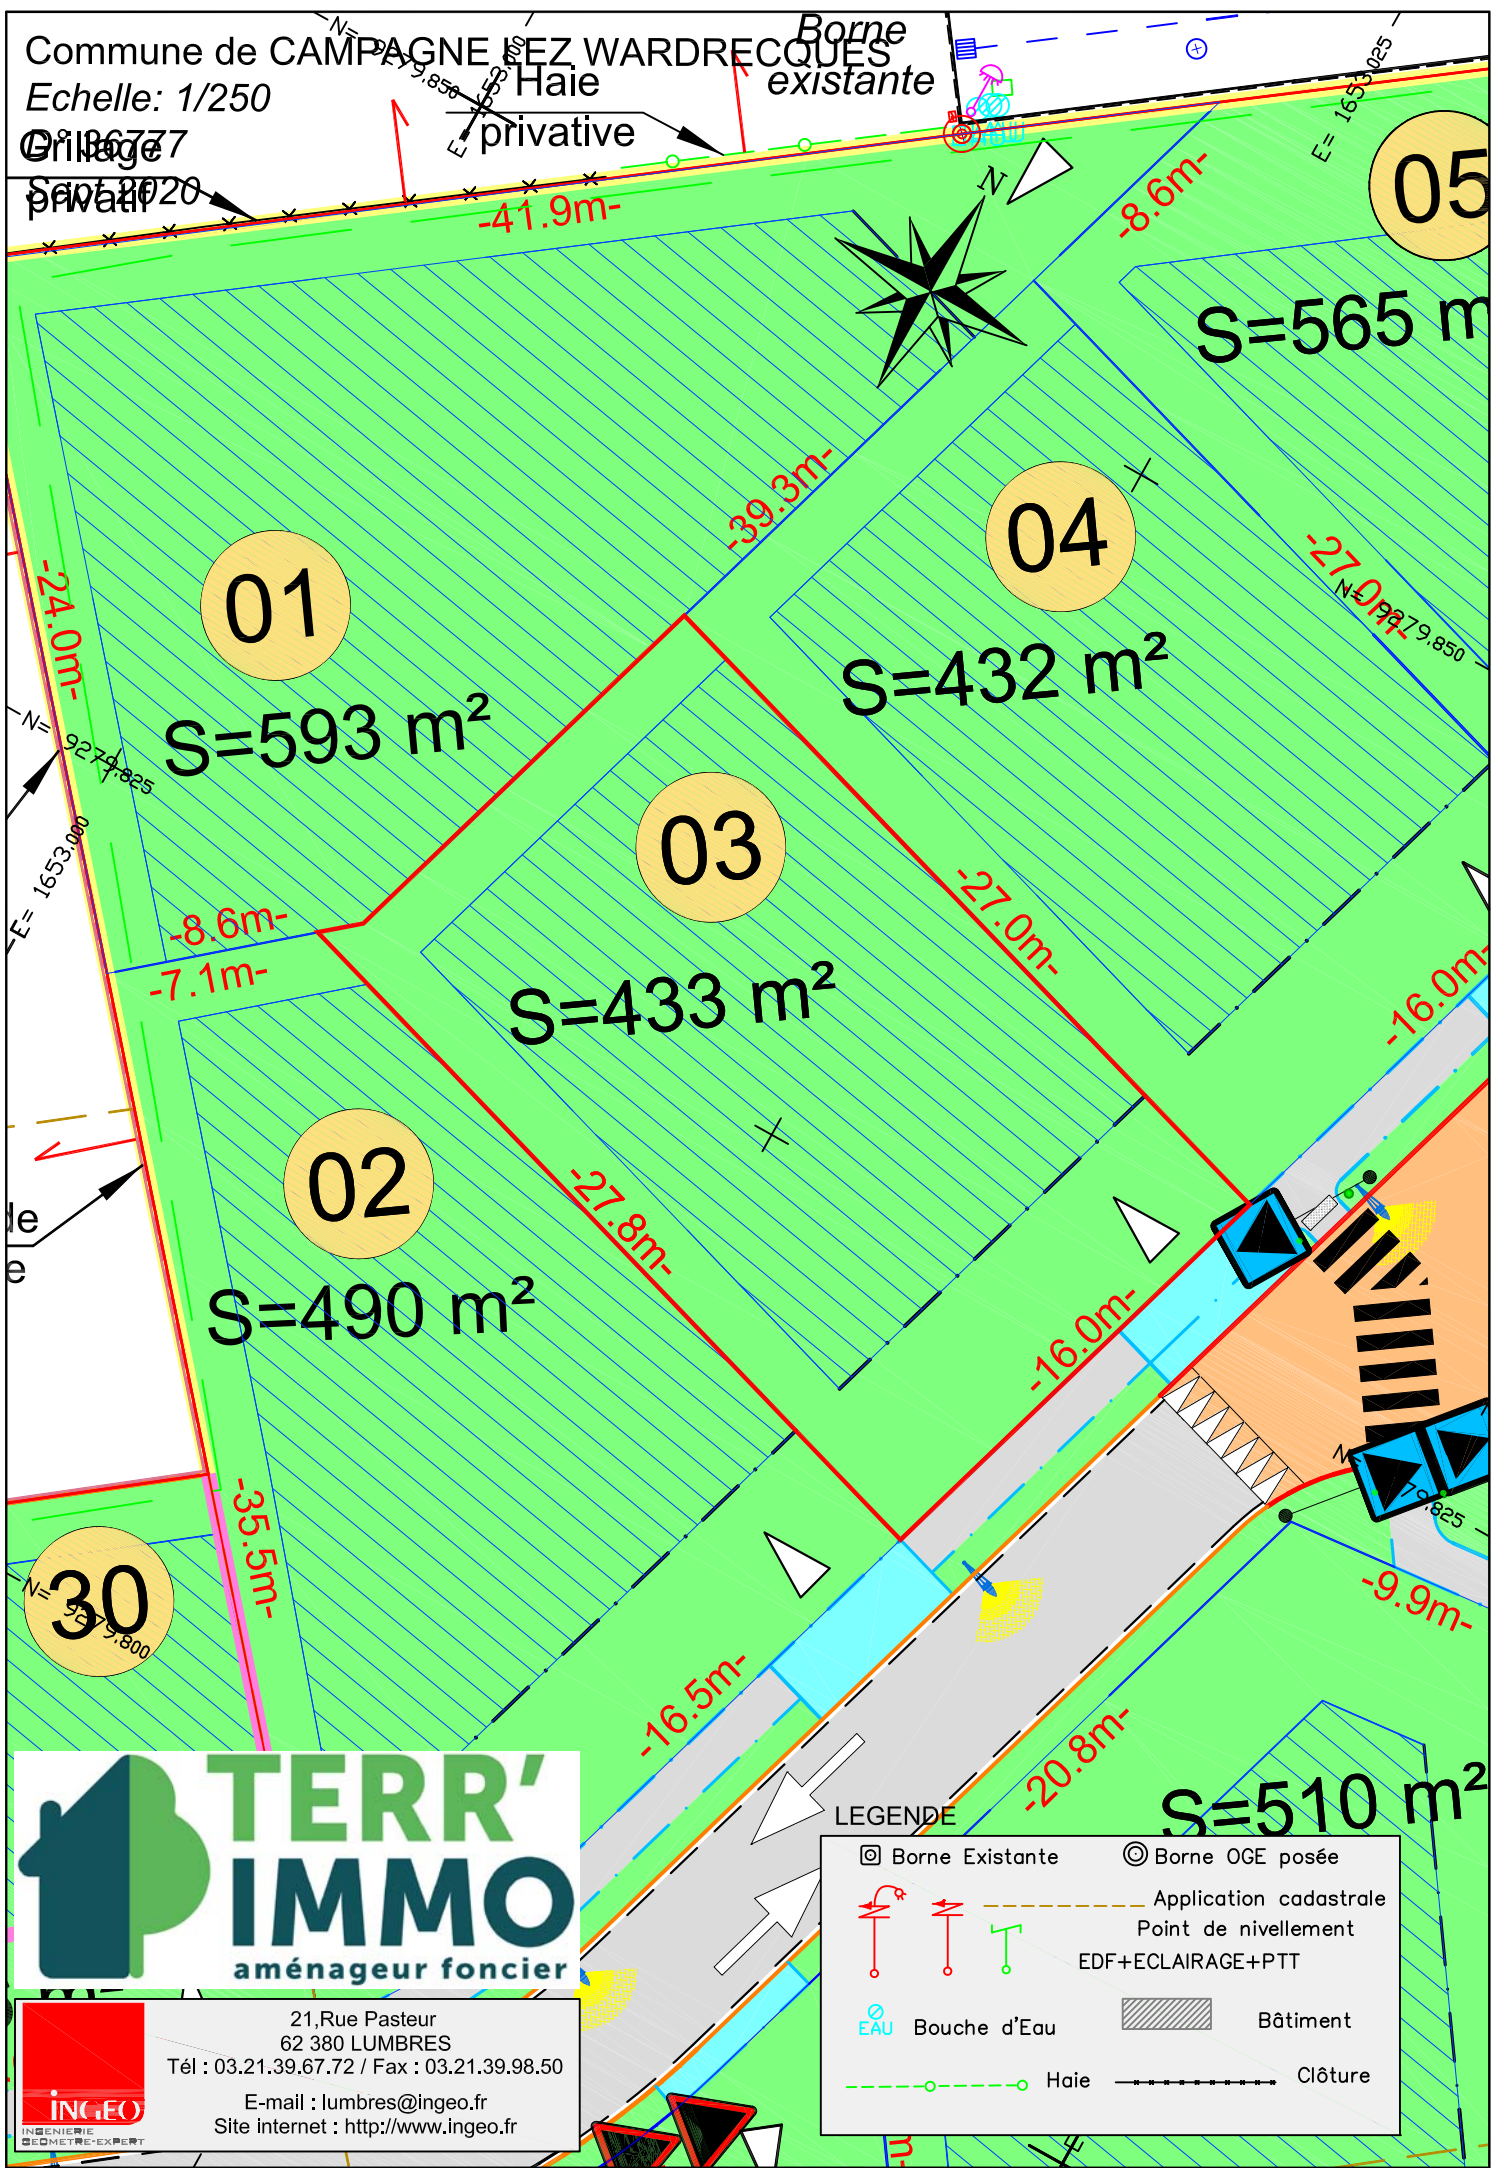

Commune de CAMPAGNE LEZ WARDRECQUES
Echelle: 1/250

Grille 77
Santall 20

21, Rue Pasteur
62 380 LUMBRES
Tél : 03.21.39.67.72 / Fax : 03.21.39.98.50
E-mail : lumbres@ingeo.fr
Site internet : <http://www.ingeo.fr>

LEGENDE

- Borne Existante
- Borne OGE posée
- Application cadastrale
- Point de nivellement
- EDF+ECLAIRAGE+PTT
- Bouche d'Eau
- Bâtiment
- Haie
- Clôture