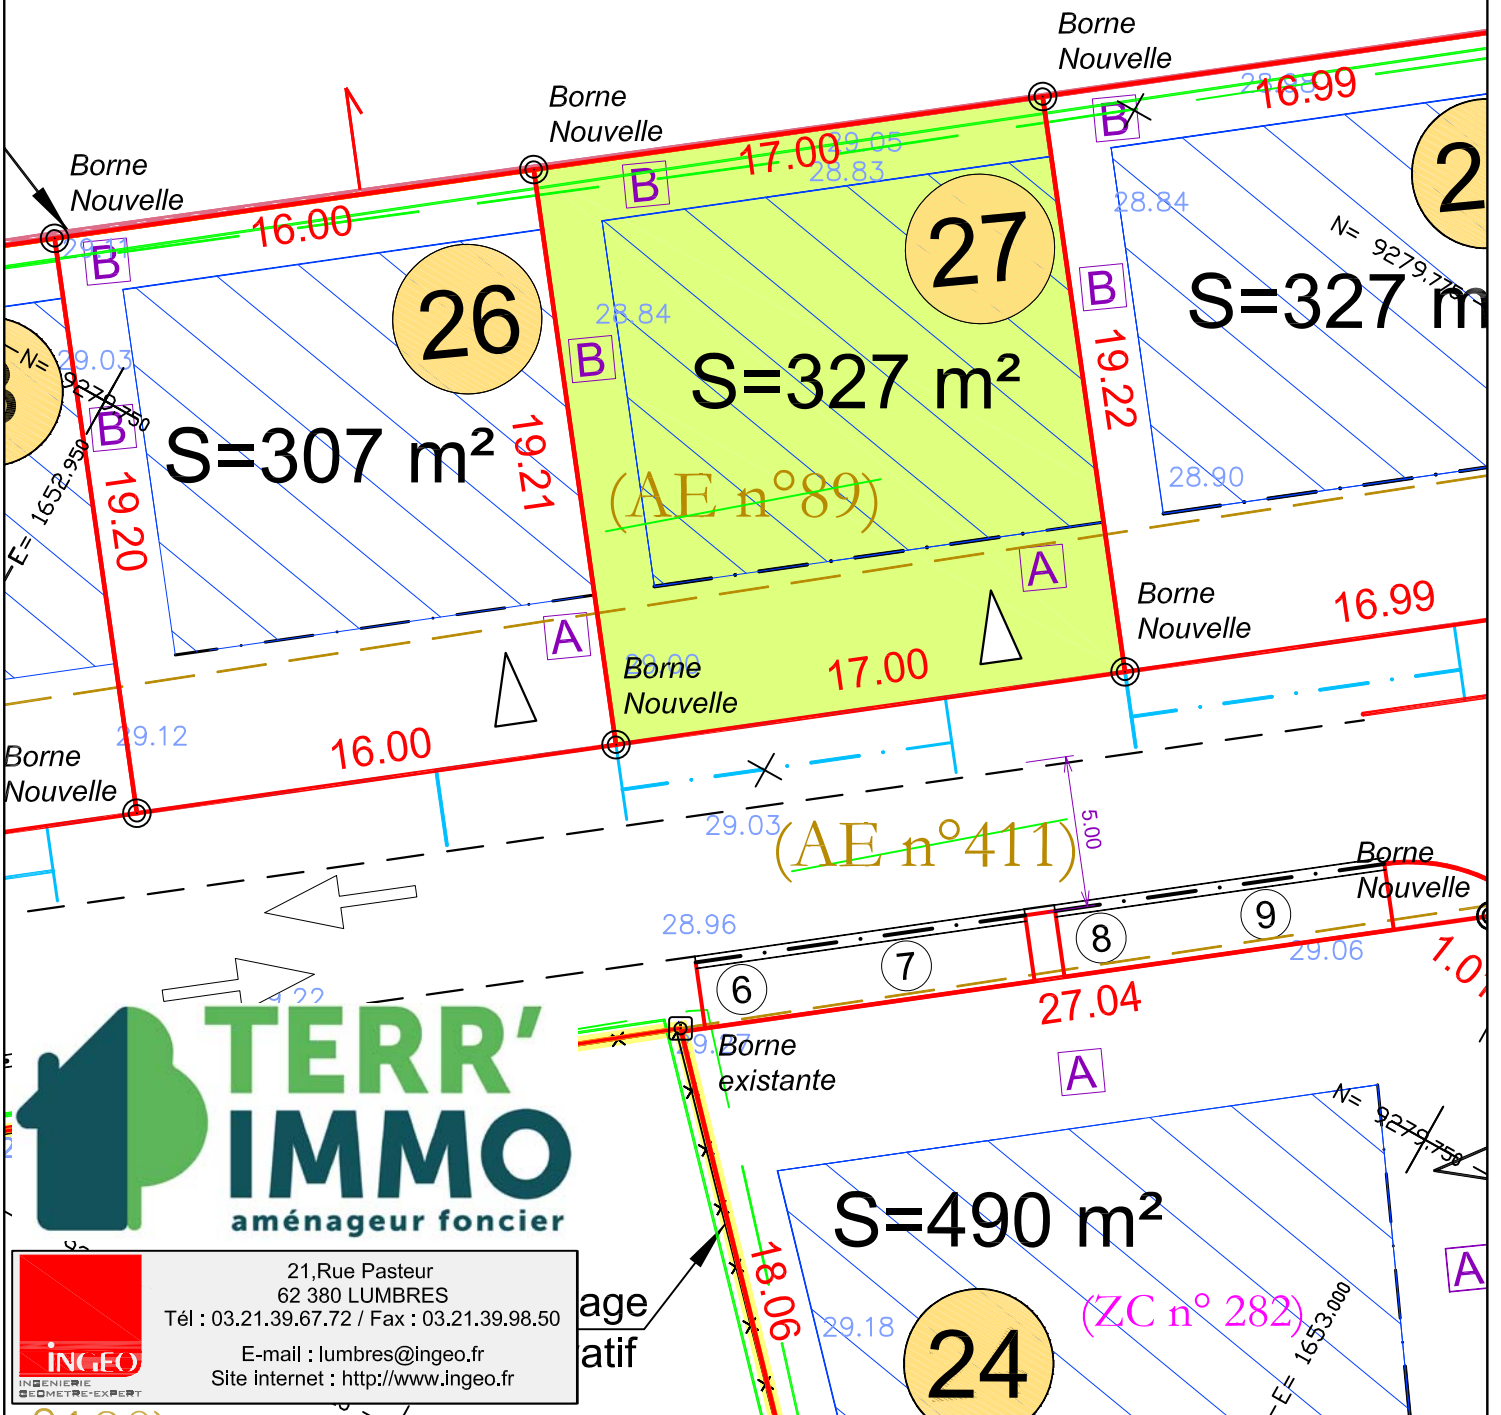

E= 1652.950
N= 9279.800
N= 9279.800
E= 1652.975

N= 9279.775

Mr Alain GISLAIN

(AE n°302)

TERR'IMMO
aménageur foncier

INGEO
INGENIERIE
GÉOMETRE-EXPERT

21, Rue Pasteur
62 380 LUMBRES
Tél : 03.21.39.67.72 / Fax : 03.21.39.98.50
E-mail : lumbres@ingeo.fr
Site internet : <http://www.ingeo.fr>