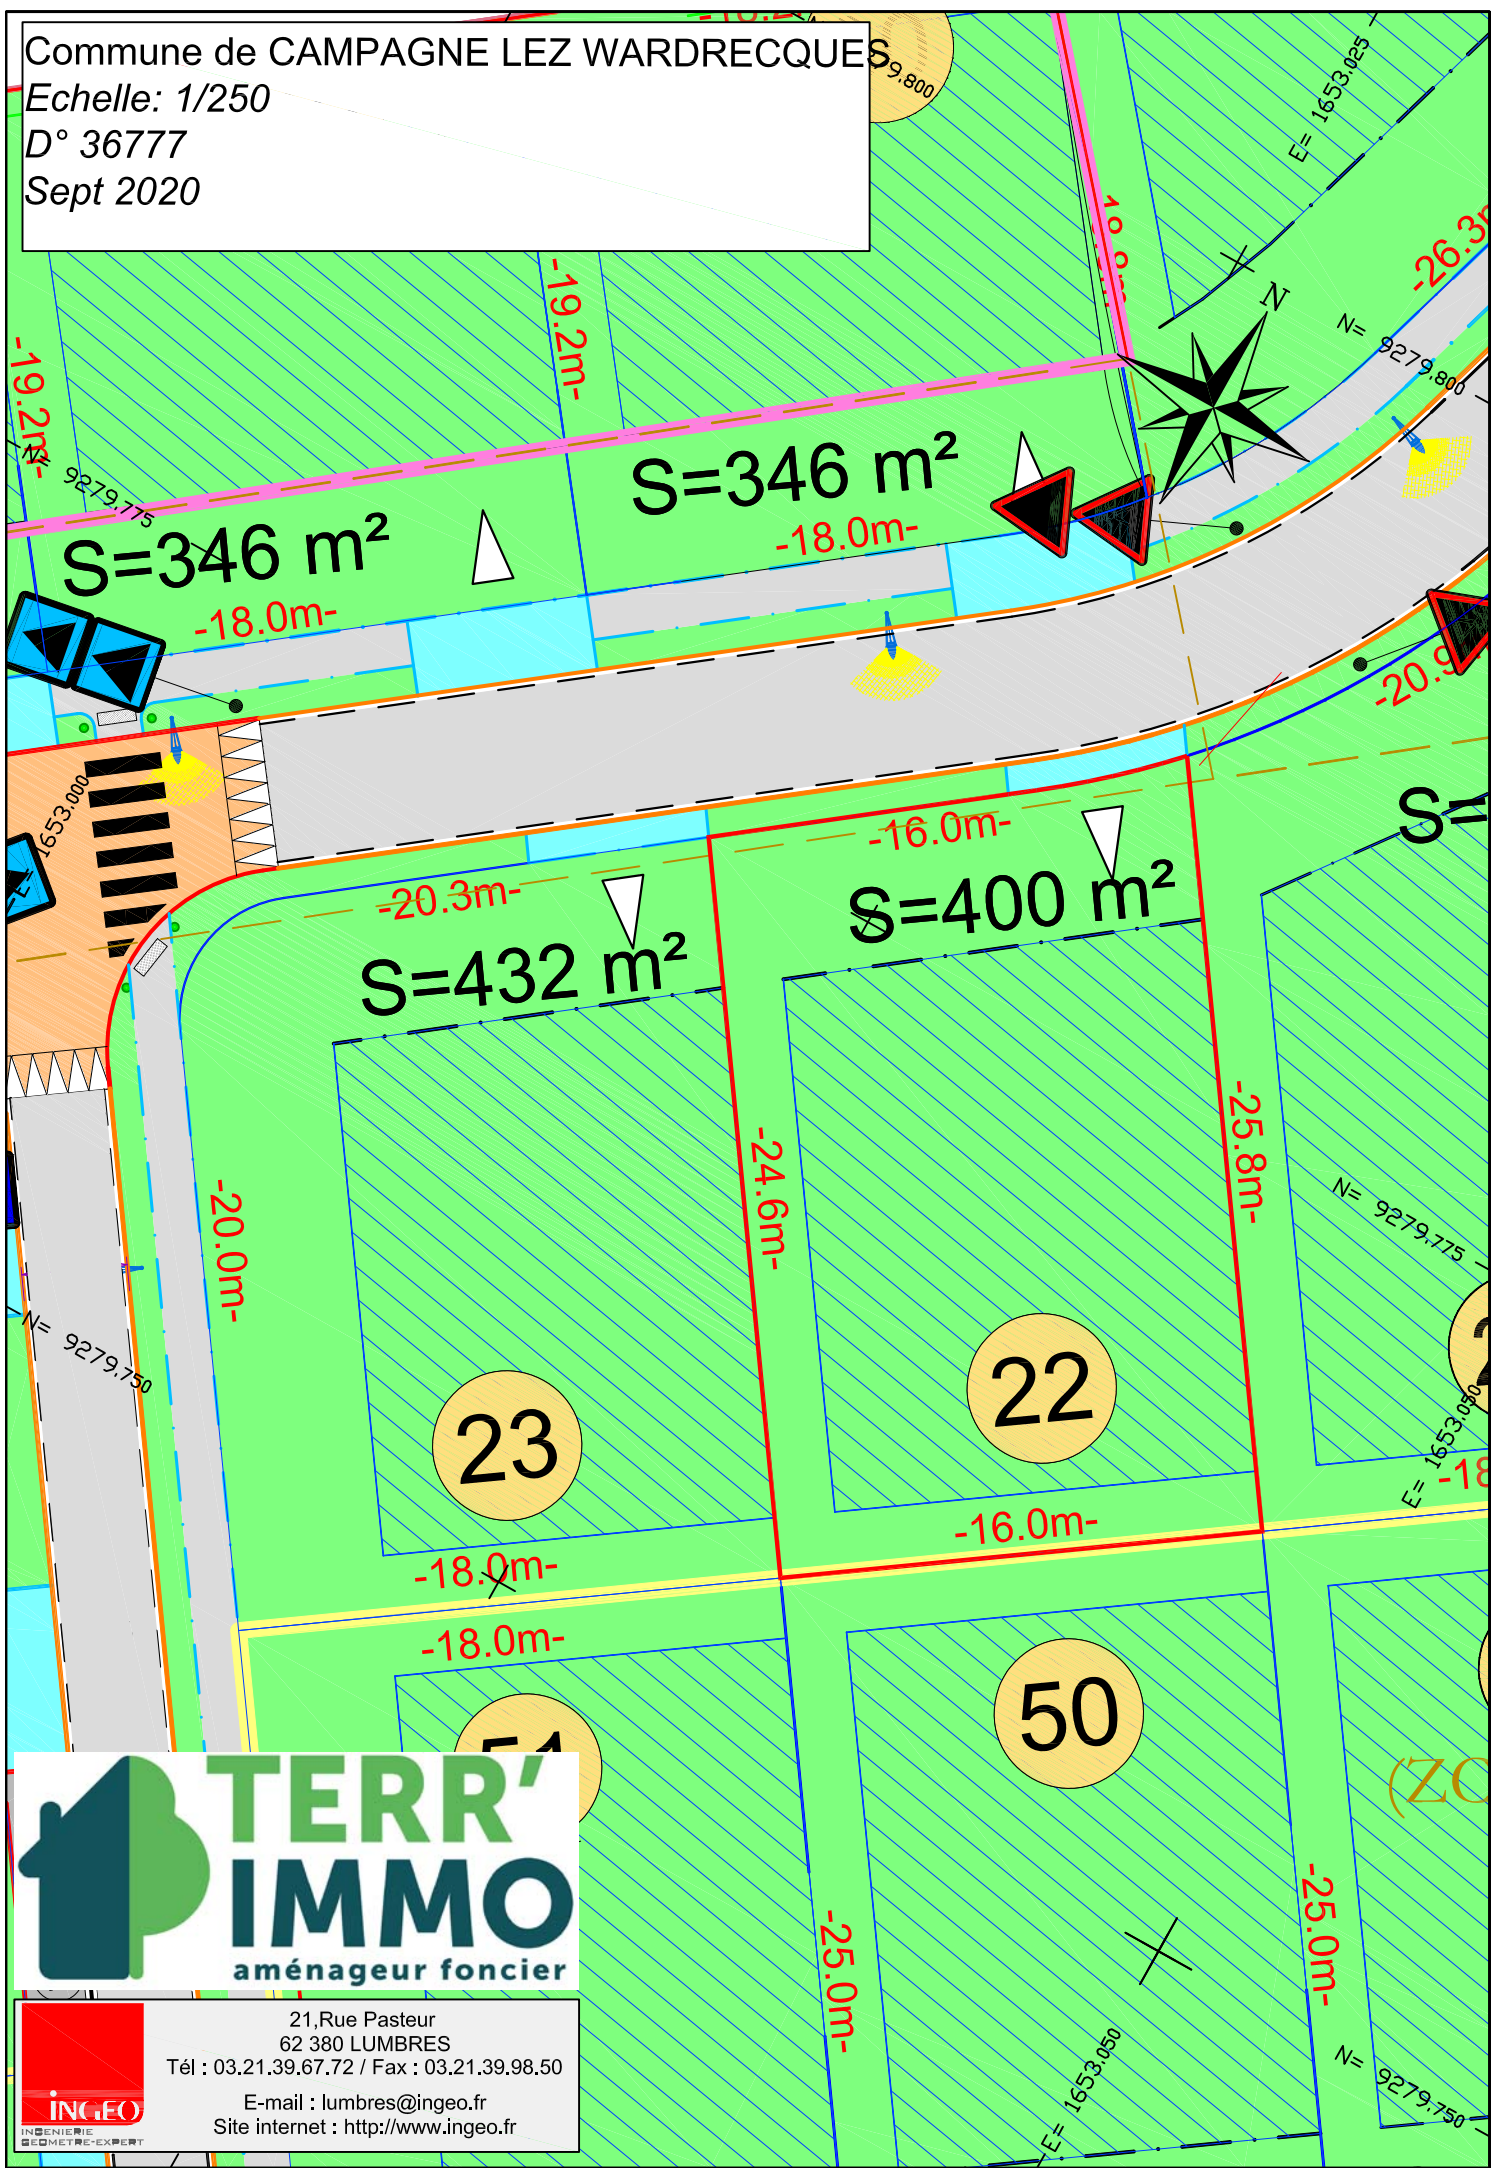

Commune de CAMPAGNE LEZ WARDRECQUE

Echelle: 1/250

D° 36777

Sept 2020

21, Rue Pasteur
62 380 LUMBRES
Tél : 03.21.39.67.72 / Fax : 03.21.39.98.50
E-mail : lumbres@ingeo.fr
Site internet : <http://www.ingeo.fr>