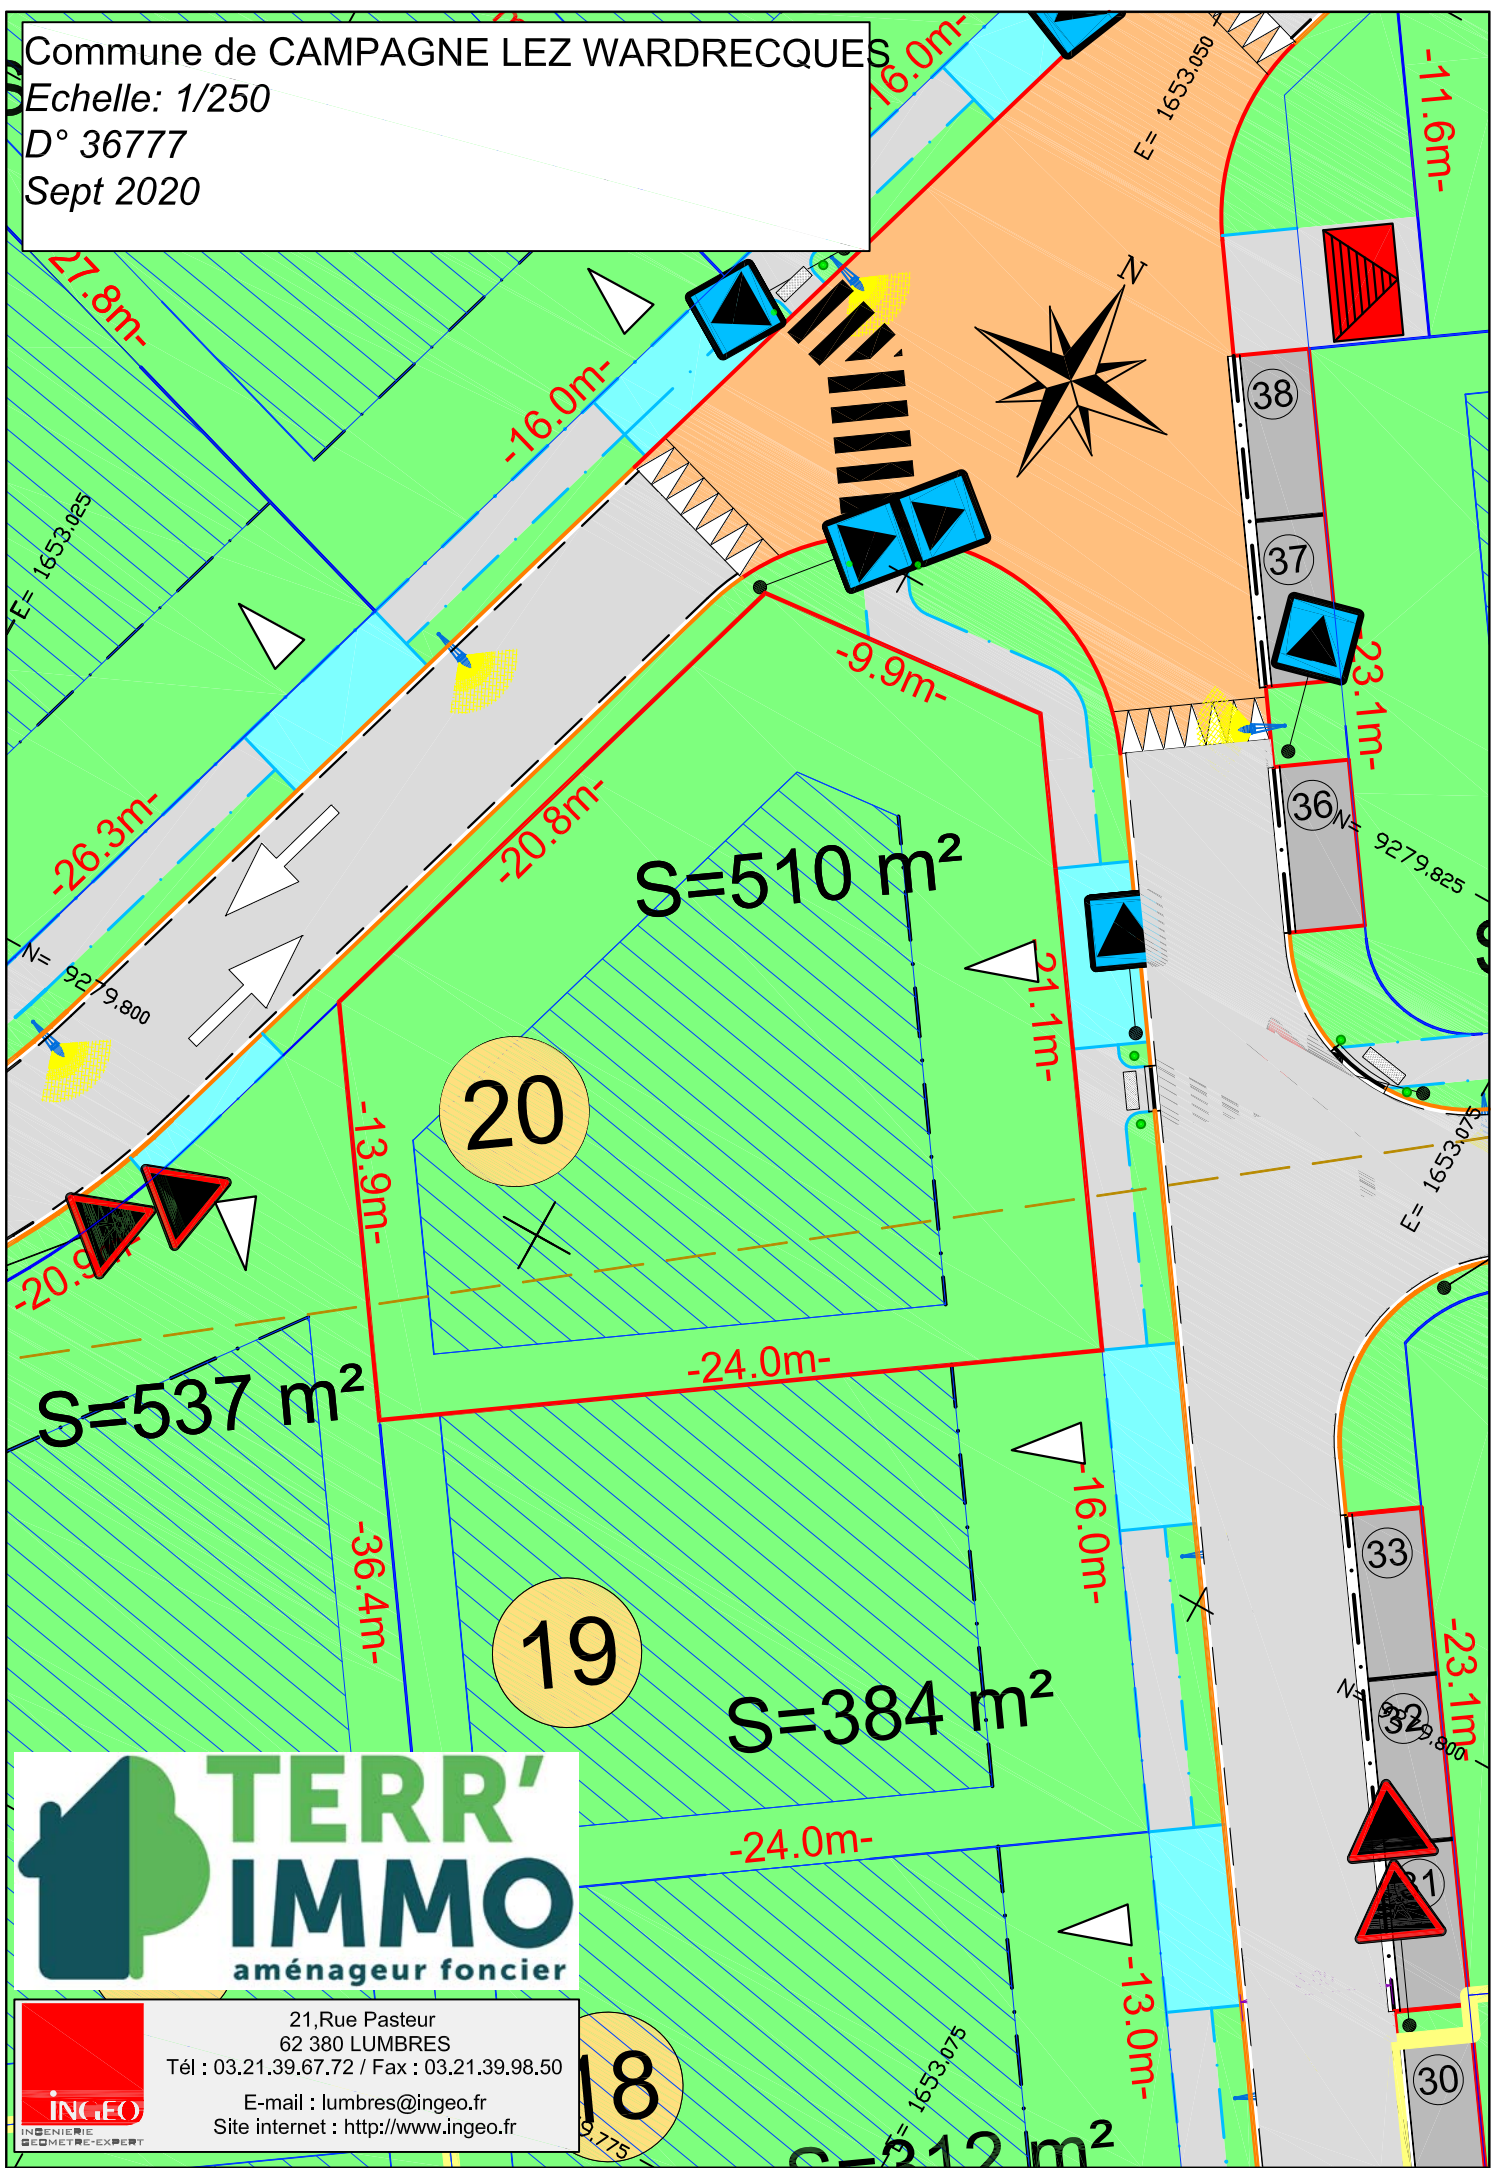

Commune de CAMPAGNE LEZ WARDRECQUES

Echelle: 1/250

D° 36777

Sept 2020

 21, Rue Pasteur  
62 380 LUMBRES  
Tél : 03.21.39.67.72 / Fax : 03.21.39.98.50  
E-mail : lumbres@ingeo.fr  
Site internet : <http://www.ingeo.fr>