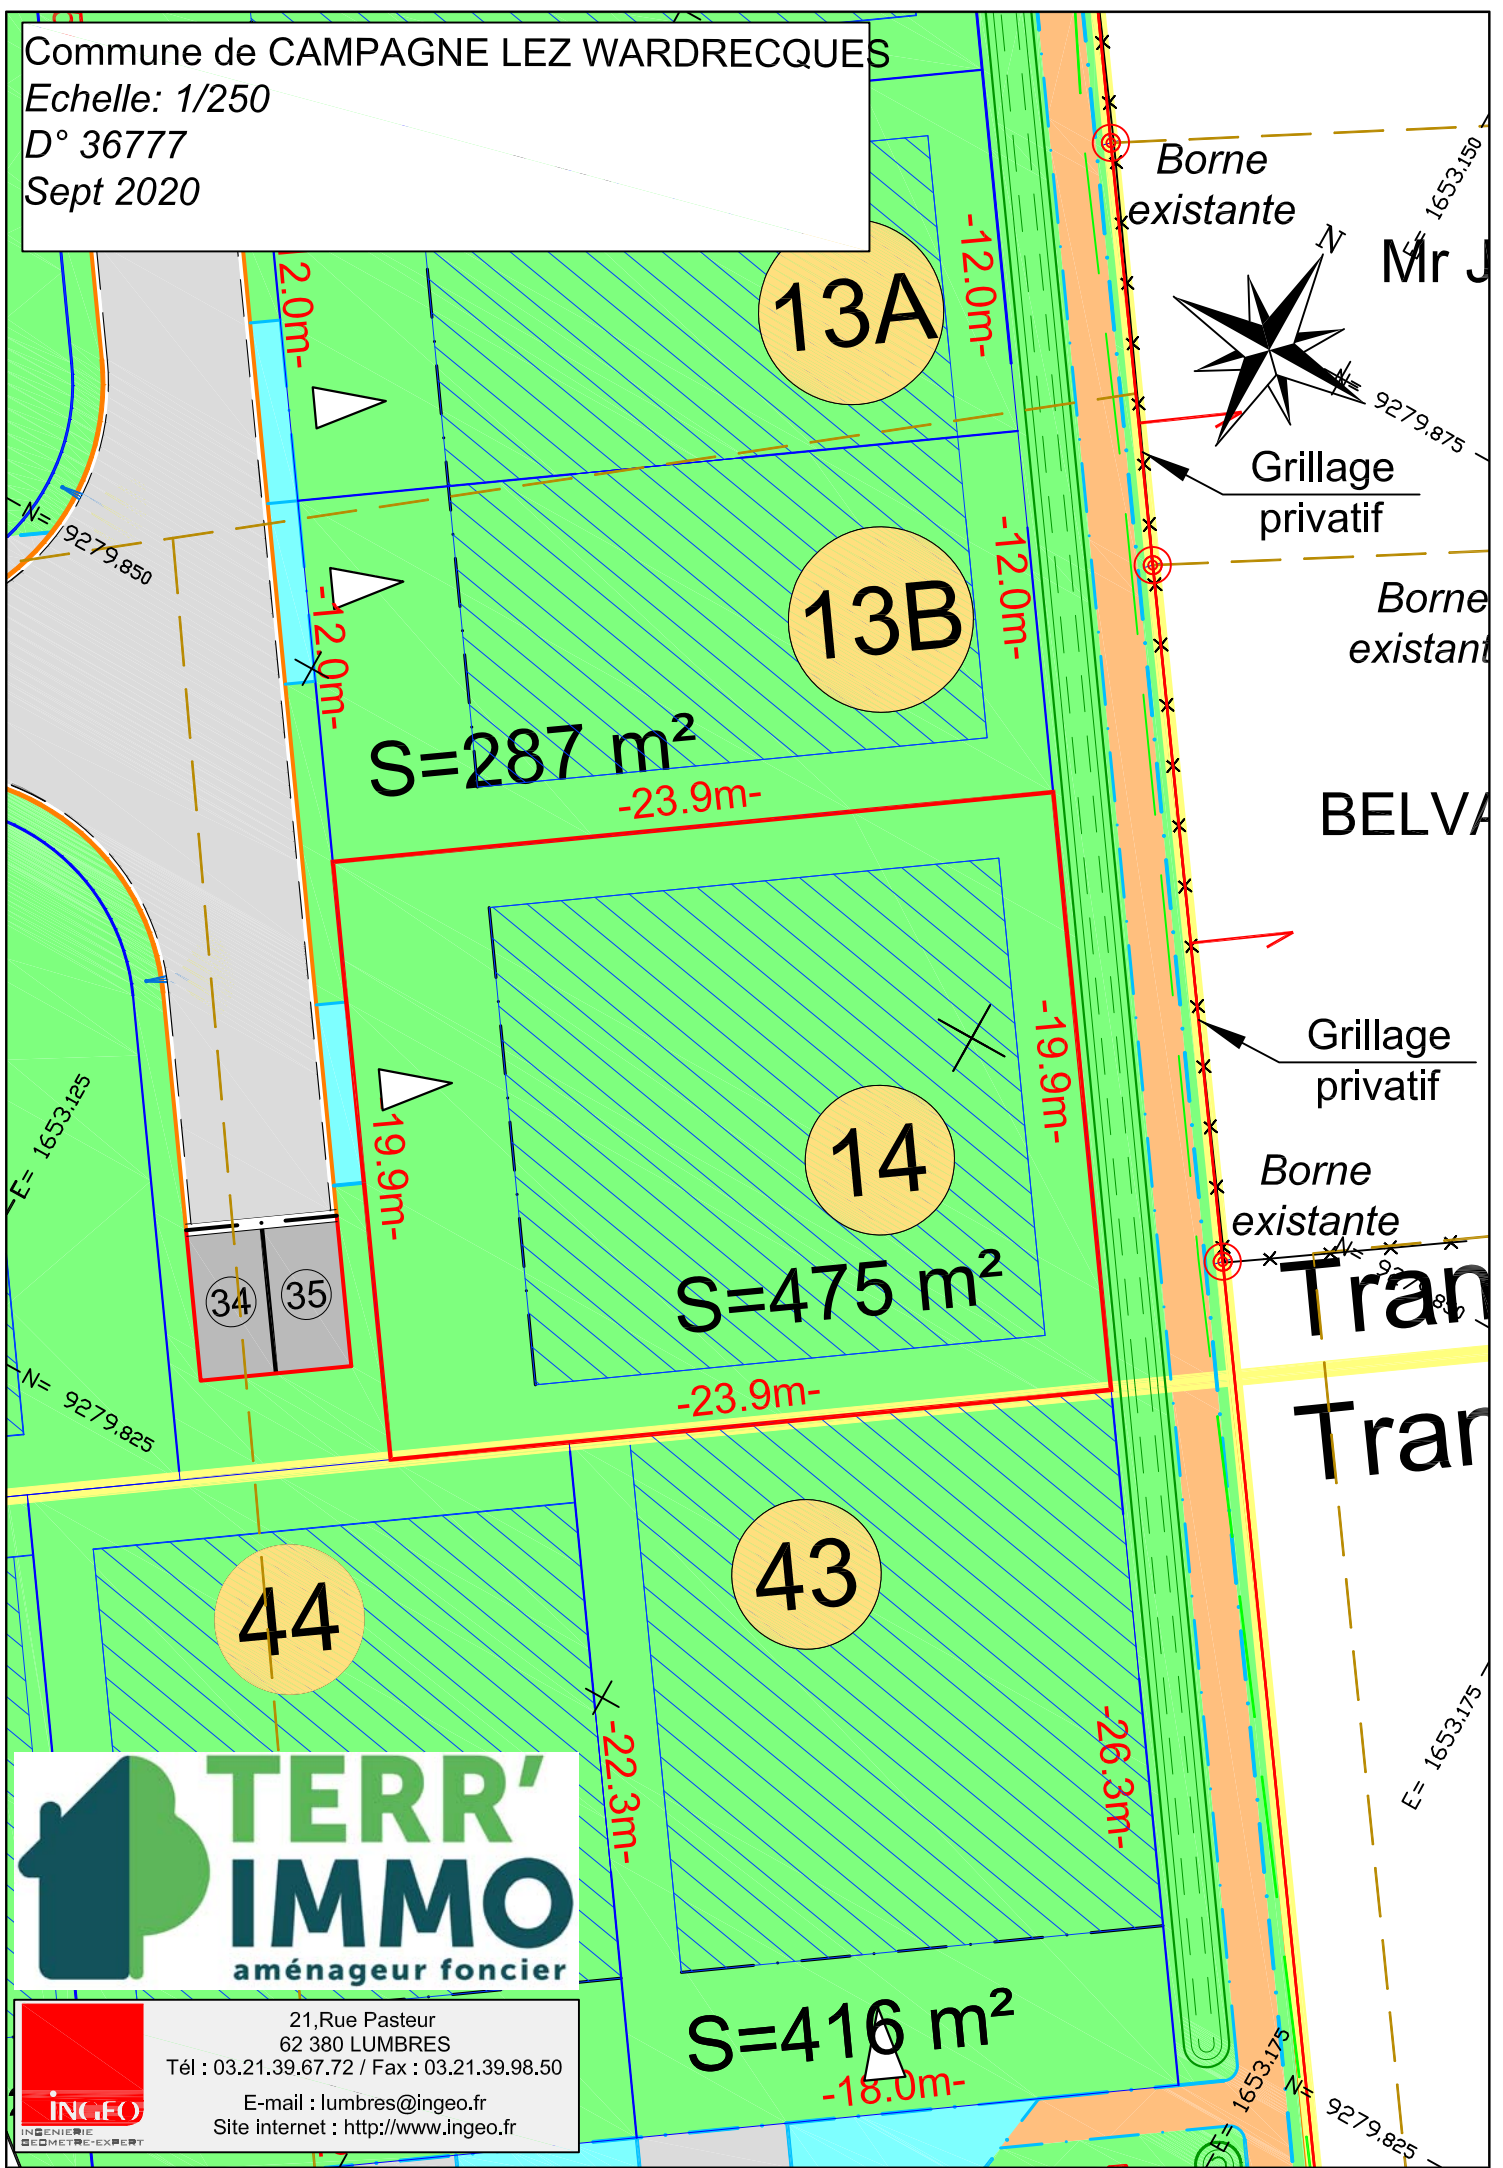

Commune de CAMPAGNE LEZ WARDRECQUES

Echelle: 1/250

D° 36777

Sept 2020

S=287 m<sup>2</sup>

13A

13B

14

S=475 m<sup>2</sup>

44

43

S=416 m<sup>2</sup>

**TERR'IMMO**  
aménageur foncier

**INGE.FO**  
INGENIERIE  
GÉOMÈTRE-EXPERT

21, Rue Pasteur  
62 380 LUMBRES  
Tél : 03.21.39.67.72 / Fax : 03.21.39.98.50  
E-mail : lumbres@ingeo.fr  
Site internet : <http://www.ingeo.fr>