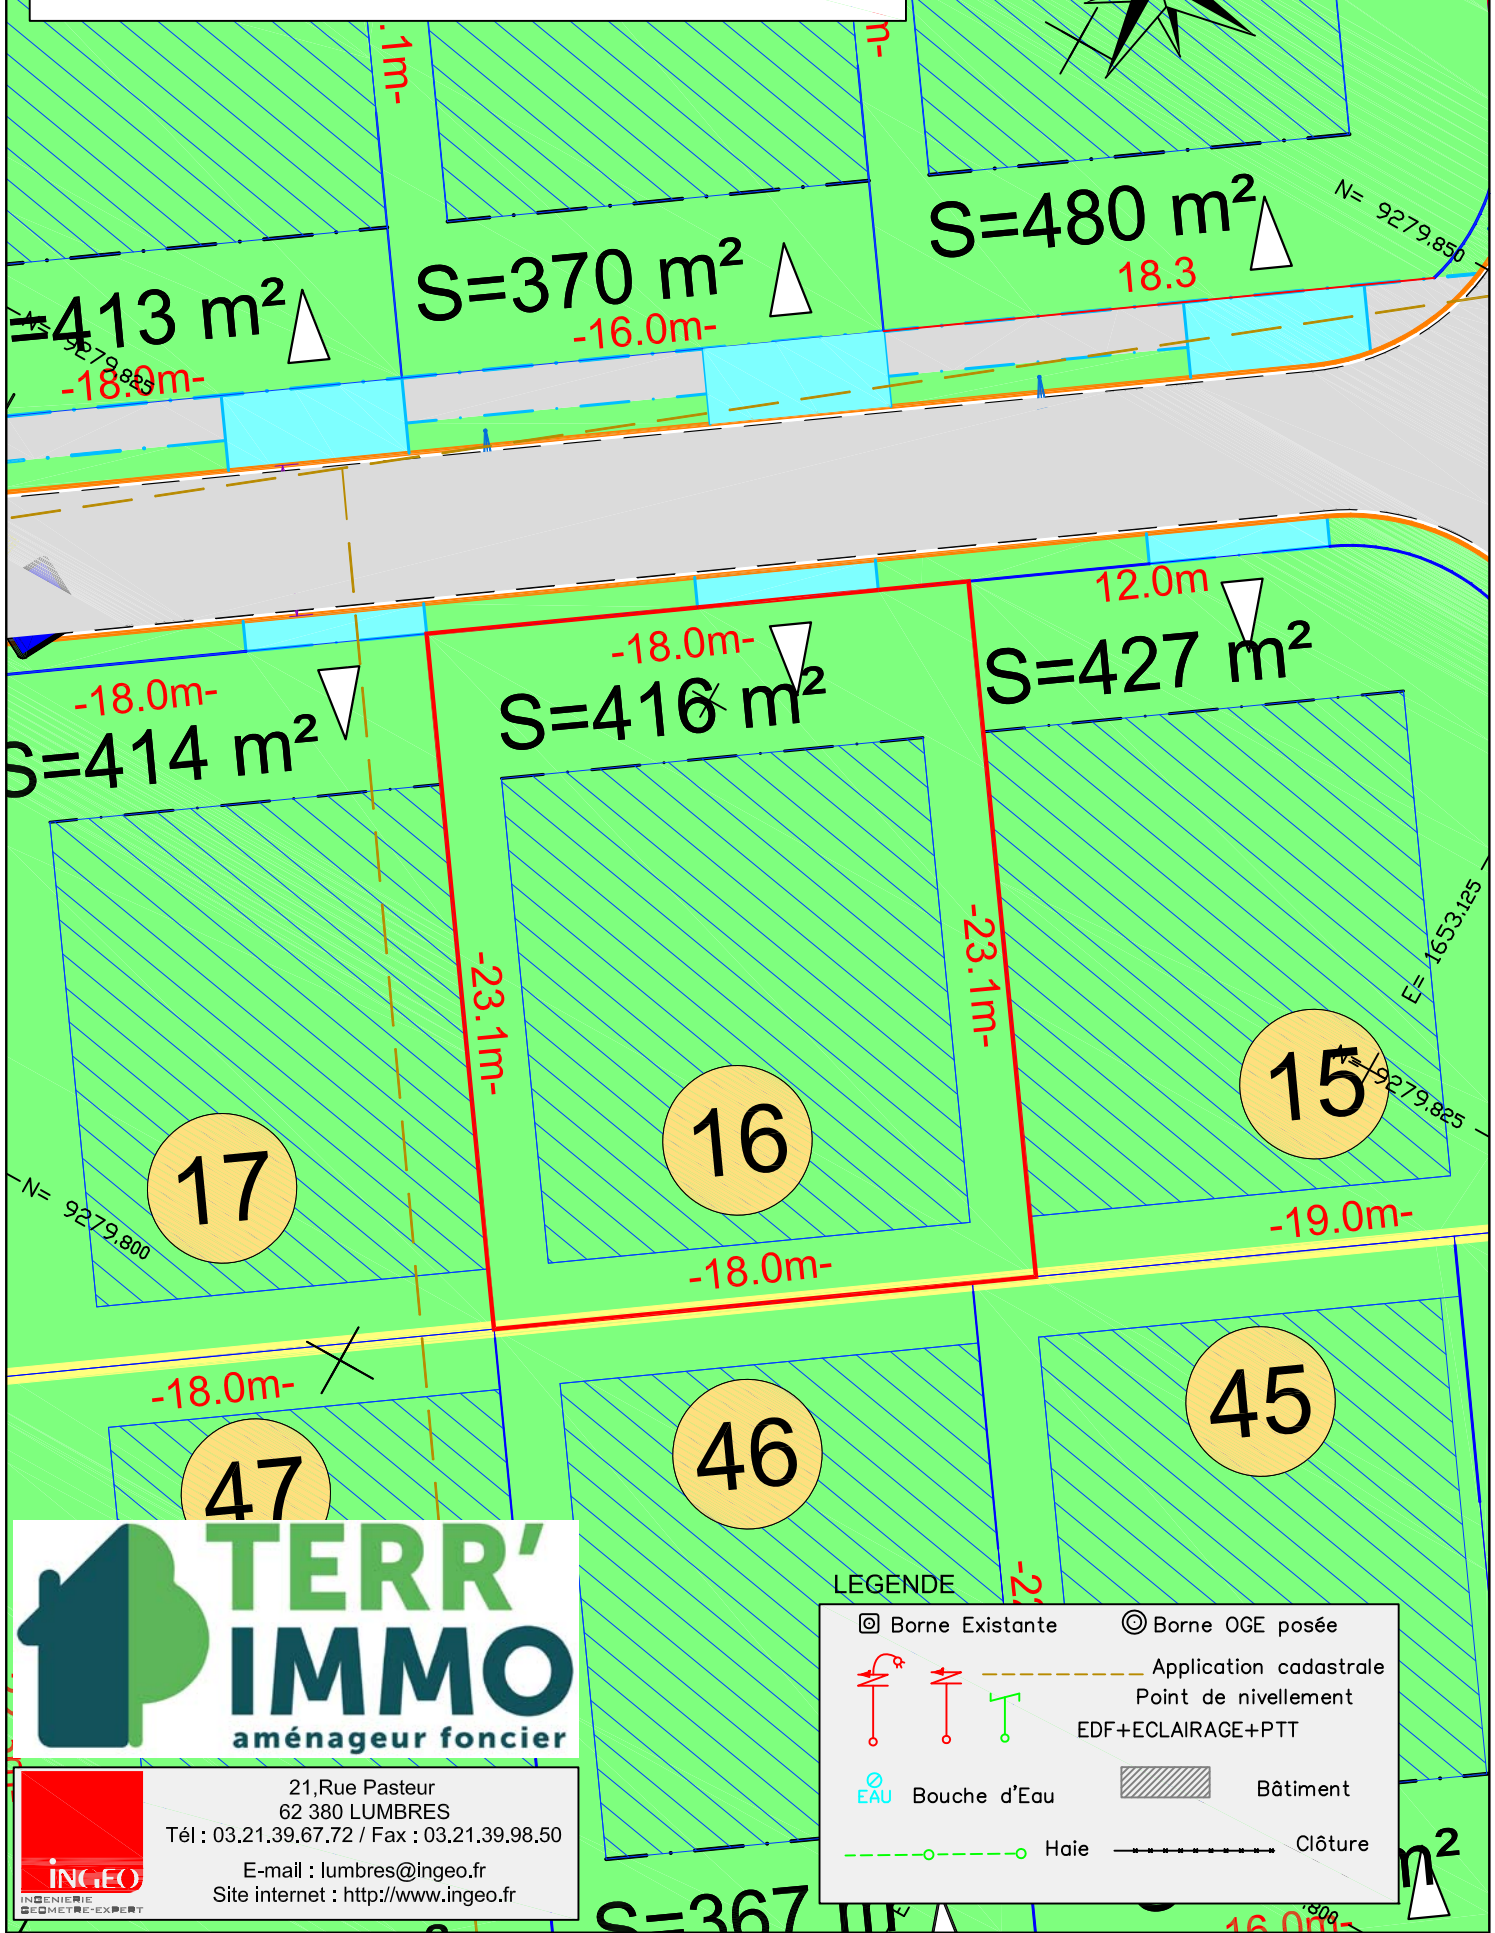

Commune de CAMPAGNE LEZ WARDRECQUES

Echelle: 1/250

D° 36777

Fév 2022

21, Rue Pasteur  
62 380 LUMBRES  
Tél : 03.21.39.67.72 / Fax : 03.21.39.98.50  
E-mail : lumbres@ingeo.fr  
Site internet : <http://www.ingeo.fr>

LEGENDE

	Borne Existante		Borne OGE posée
	Application cadastrale		Point de nivellement
	EDF+ECLAIRAGE+PTT		Bâtiment
	Bouche d'Eau		Clôture
	Haie		