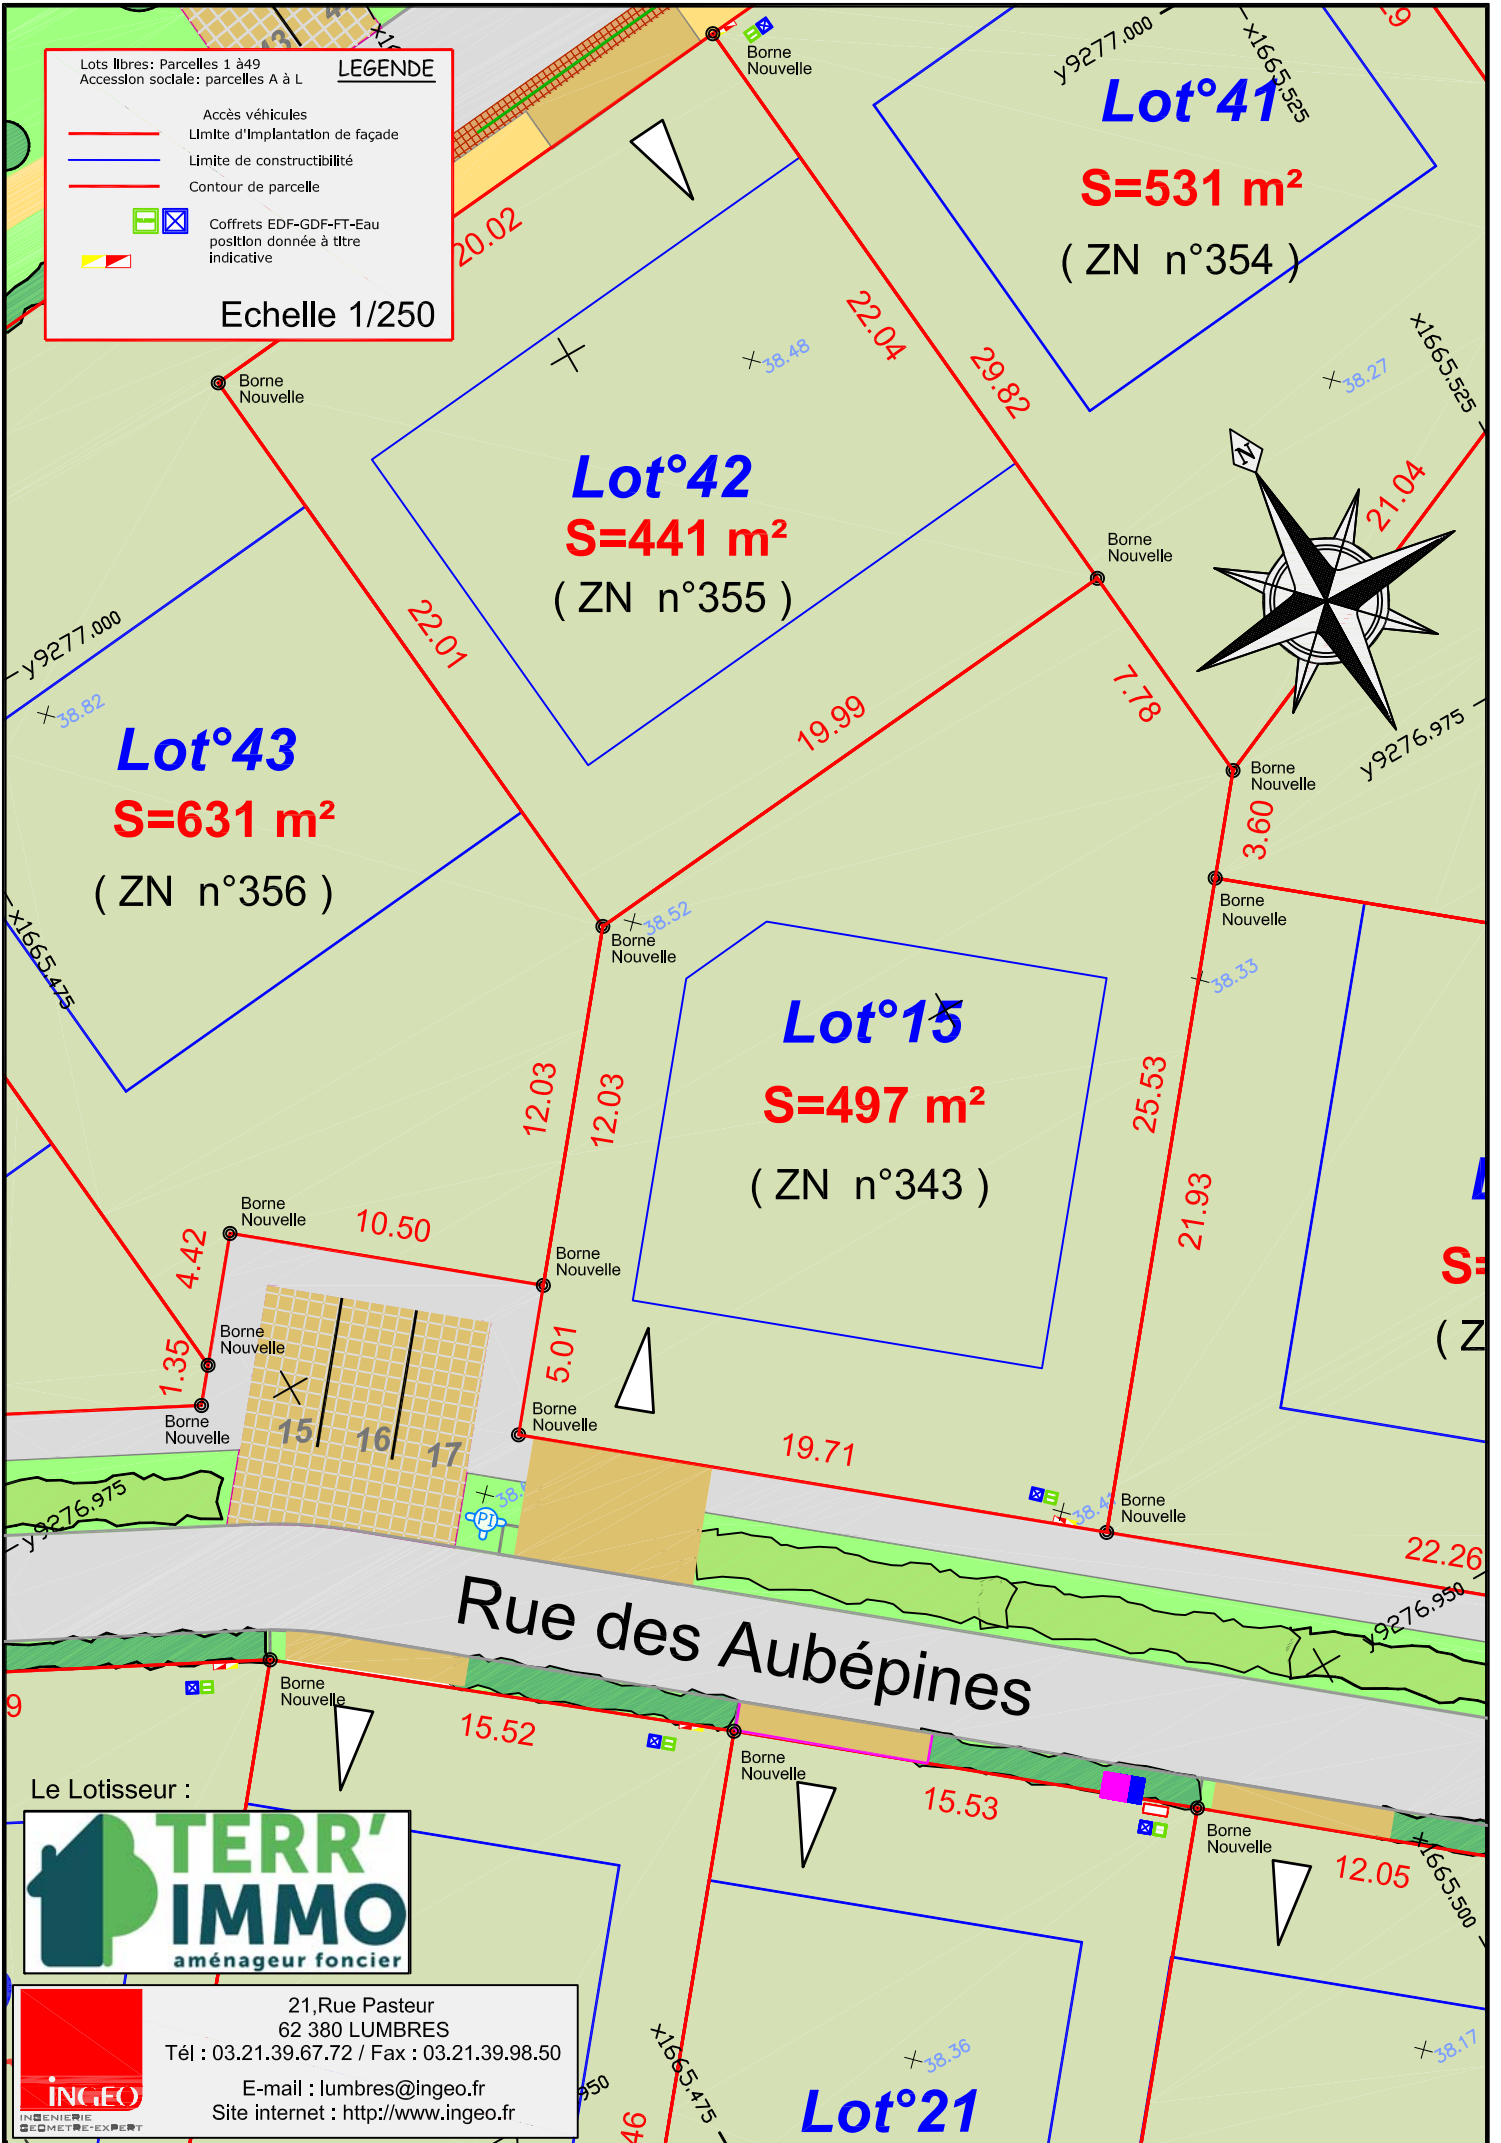

Lots libres: Parcelles 1 à 49
Accession sociale: parcelles A à L

LEGENDE

- Accès véhicules
- Limite d'implantation de façade
- Limite de constructibilité
- Contour de parcelle
- ☒ Coffrets EDF-GDF-FT-Eau position donnée à titre indicative

Echelle 1/250

Le Lotisseur :

INGEO
INGENIERIE
GÉOMÈTRE-EXPERT

21, Rue Pasteur
62 380 LUMBRES
Tél : 03.21.39.67.72 / Fax : 03.21.39.98.50
E-mail : lumbres@ingeo.fr
Site internet : <http://www.ingeo.fr>