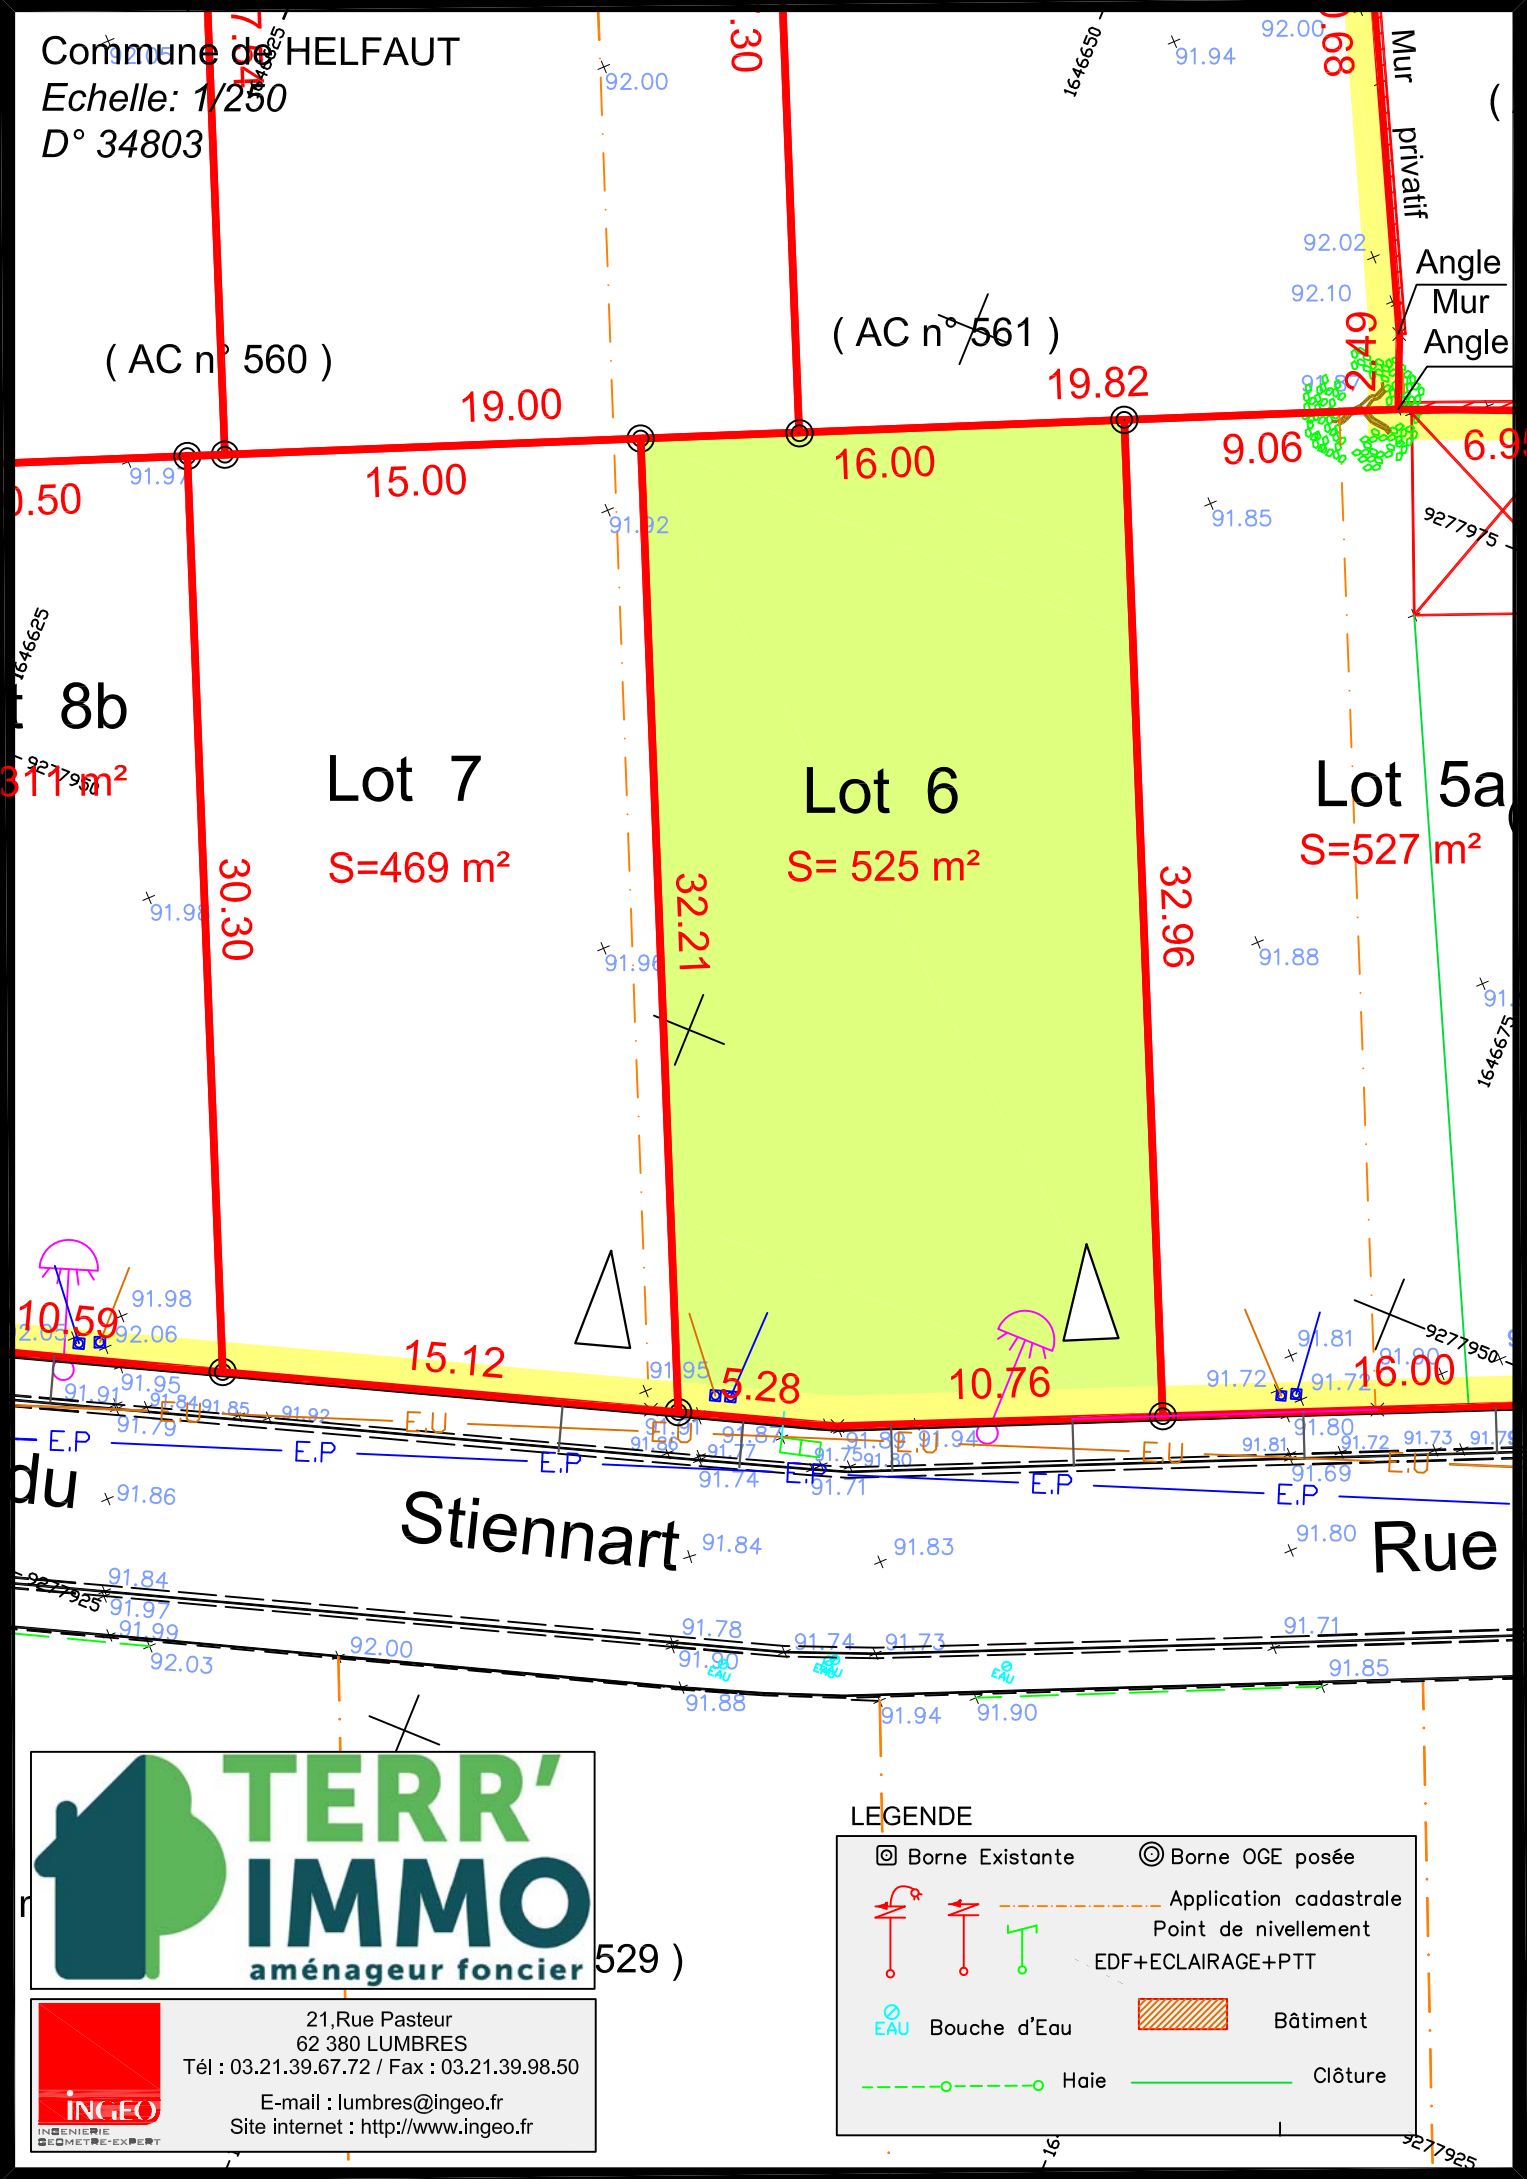

Commune de HELFAUT
 Echelle: 1/250
 D° 34803

TERR'IMMO
 aménageur foncier

INGEO
 INGENIERIE
 GEOMETRE-EXPERT

21, Rue Pasteur
 62 380 LUMBRES
 Tél : 03.21.39.67.72 / Fax : 03.21.39.98.50
 E-mail : lumbres@ingeo.fr
 Site internet : http://www.ingeo.fr

LEGENDE

- ⊗ Borne Existante
- ⊙ Borne OGE posée
- Application cadastrale
- Point de nivellement
- EDF+ECLAIRAGE+PTT
- EAU Bouche d'Eau
- ▨ Bâtiment
- Haie
- Clôture