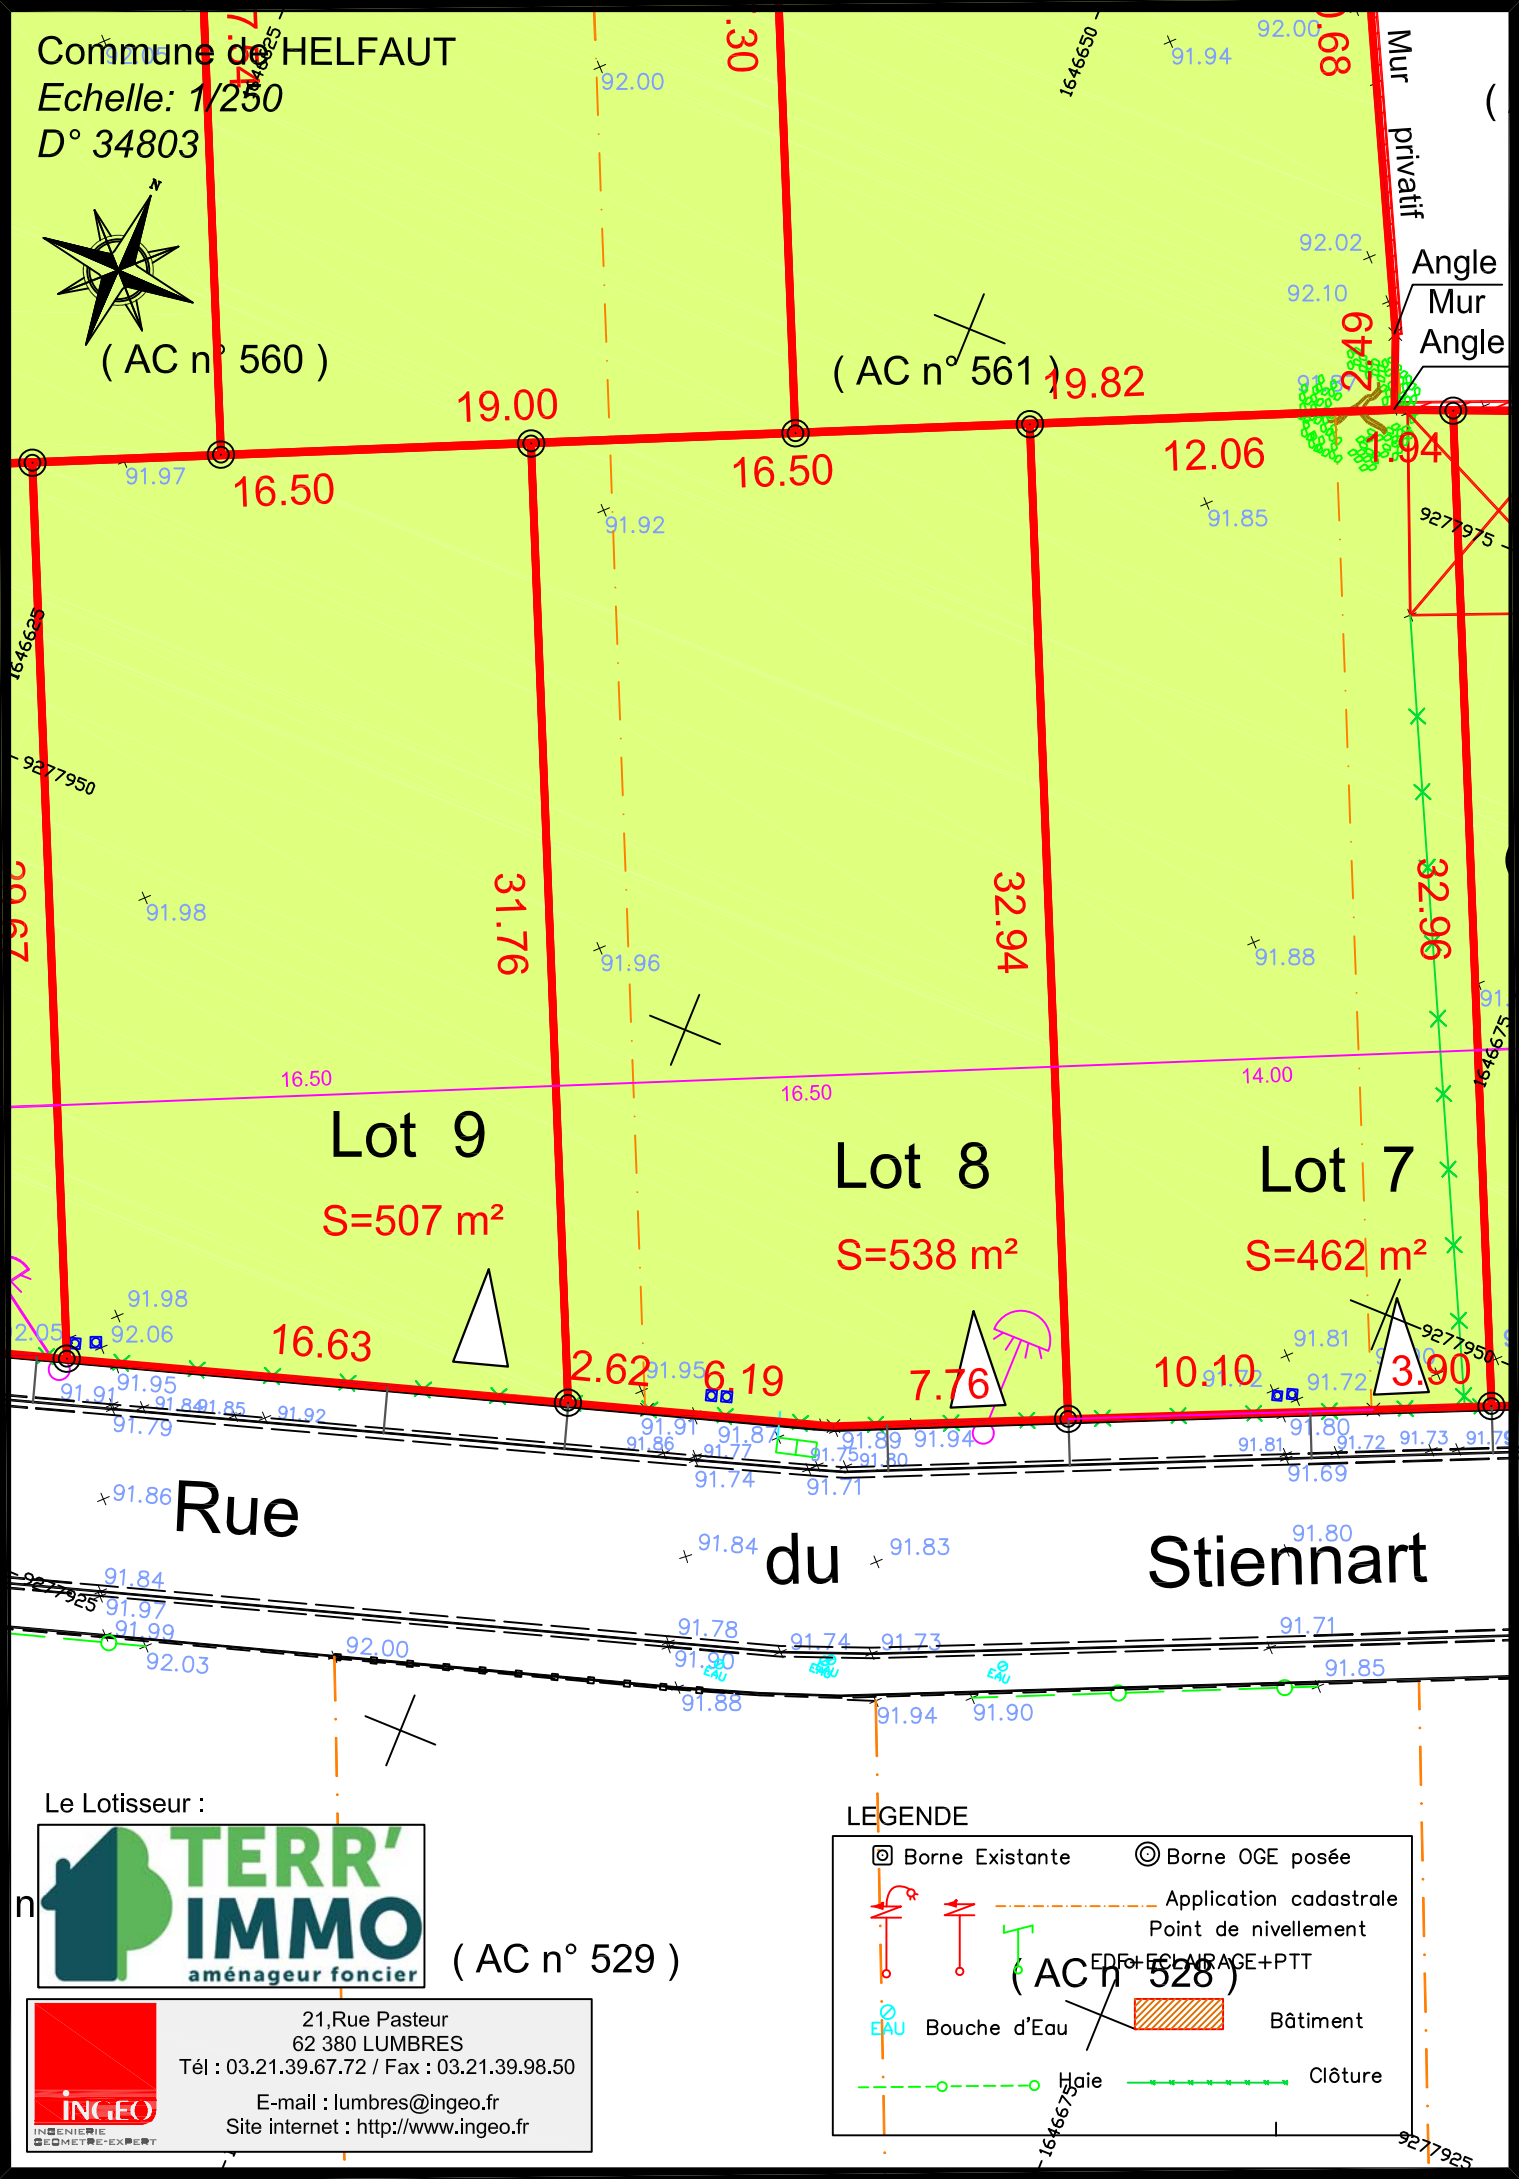

Commune de HELFAUT

Echelle: 1/250

D° 34803

(AC n° 560)

(AC n° 561)

Lot 9

S=507 m²

Lot 8

S=538 m²

Lot 7

S=462 m²

Rue

du

Stiennart

Le Lotisseur :

(AC n° 529)

(AC n° 528)