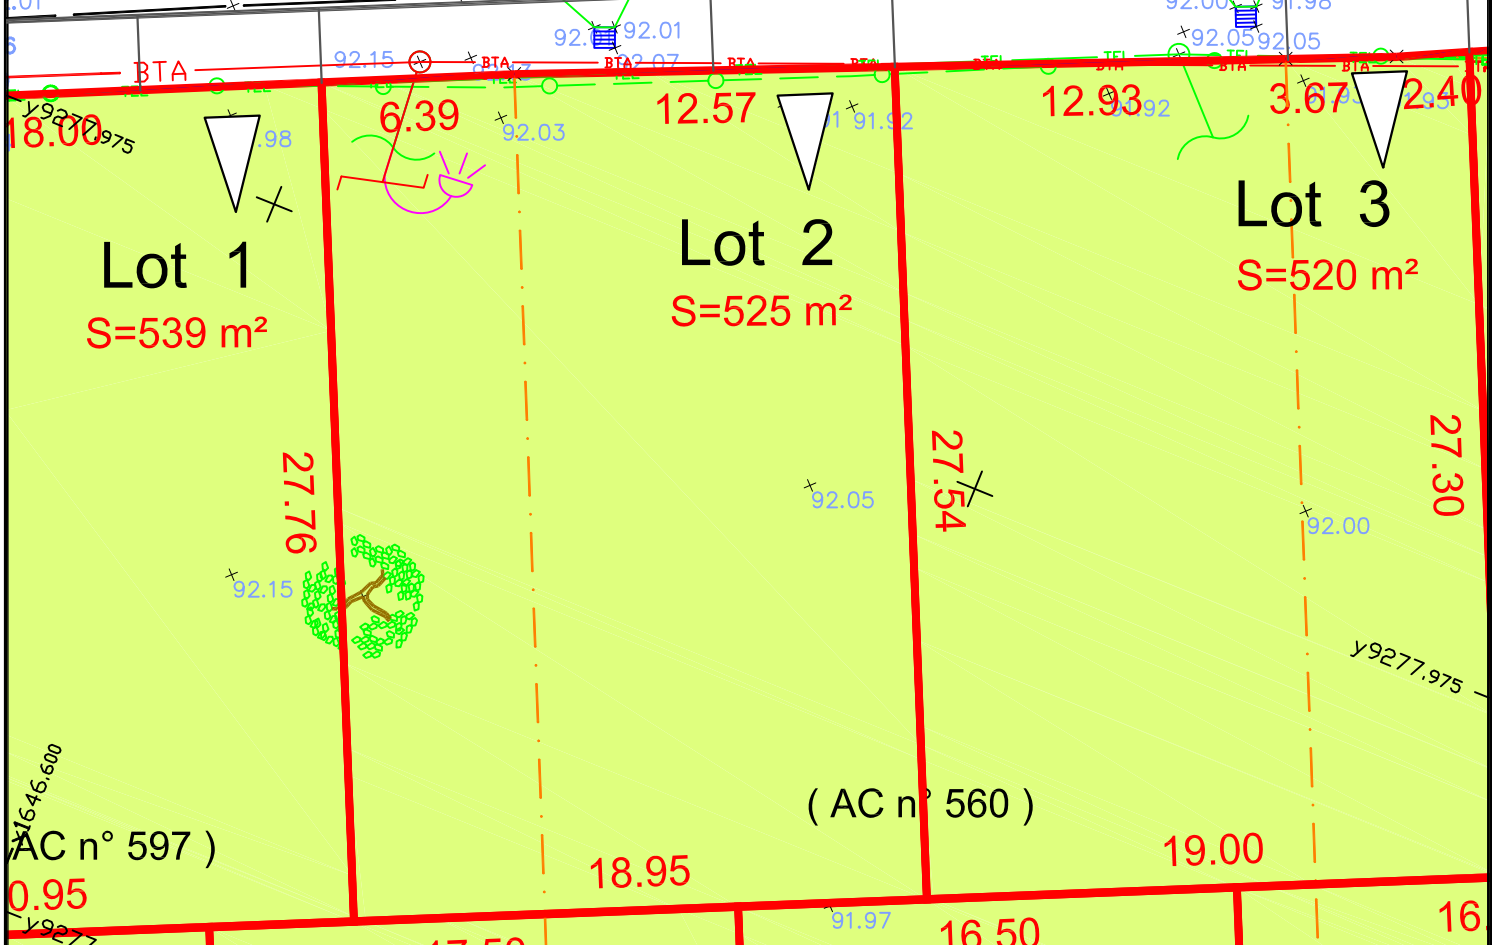

Commune de HELFAUT

Echelle: 1/250

D° 34803

(AC n° 114)

(AC n° 116)

(AC n° 117)

Ruelle

du

Camp

Le Lotisseur :

21, Rue Pasteur
62 380 LUMBRES
Tél : 03.21.39.67.72 / Fax : 03.21.39.98.50

E-mail : lumbres@ingeo.fr
Site internet : http://www.ingeo.fr

LEGENDE

	Borne Existante		Borne OGE posée
	Application cadastrale		Point de nivellement
	EDF+ECLAIRAGE-PTT		Bouche d'Eau
	Bâtiment		Clôture
	Haie		Bâtiment